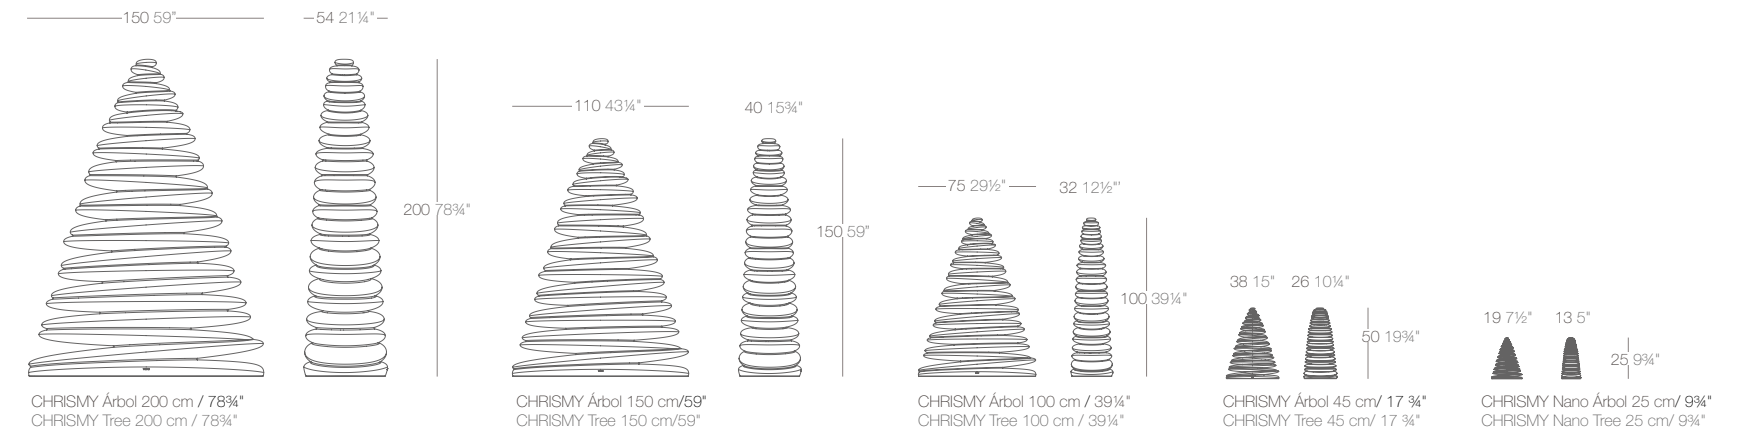

CHRISMY

	Light	RGBW Led	RGBW Led DMX	RGBW Led Battery	RGBW Led DMX Battery	RGBW Led With Battery RGBW Led Con Bateria	Base Inox
Tree 200 cm/78¾" Árbol 200 cm/78¾"	49072W	49072L	49072D	49060Y	49060DY	-	49072X
Tree 150 cm/59" Árbol 150 cm/59"	49071W	49071L	49071D	49060Y	49060DY	-	49071X
Tree 100 cm/39¼" Árbol 100 cm/39¼"	49073W	49073L	49073D	49064Y	49064DY	-	49073X
Tree 45 cm/17¾" Árbol 45 cm/17¾"	49070W	49070L	49070D	-	-	-	-
Nano Tree 25 cm/9¾" Nano Árbol 25 cm/9¾"	49069W	49069L	49069D	-	-	49069Y	-