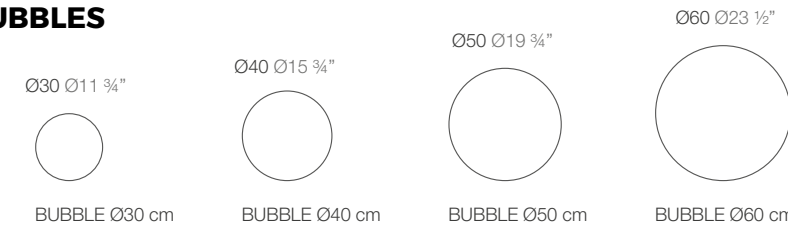

BUBBLES

	Light	RGBW Led	RGBW Led DMX	RGBW Led Battery	Colgante
Ø30 Ø11 ¾"	46003W	46003L	46003D	46003Y	48000X
Ø40 Ø15 ¾"	46004W	46004L	46004D	46004Y	48000X
Ø50 Ø19 ¾"	46005W	46005L	46005D	46005Y	48000X
Ø60 Ø23 ½"	46006W	46006L	46006D	46006Y	48000X