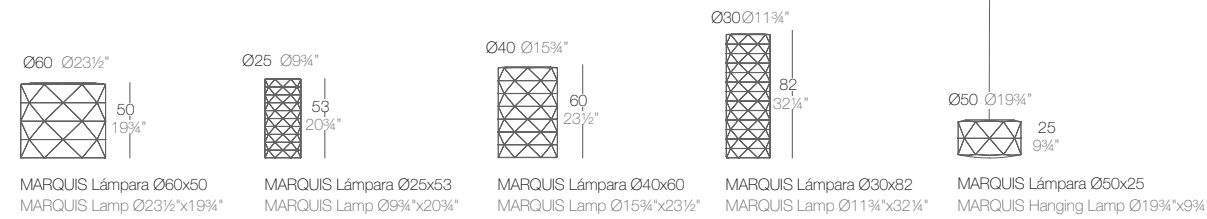

VASES

VASES Lámpara de pie 70 VASES Floor Lamp 27 1/2\"/>

VASES Lámpara de pie 180 VASES Floor Lamp 70 3/4\"/>

VASES Lámpara de pie 220 VASES Floor Lamp 86 1/2\"/>

	Light	RGBW Led	RGBW Led DMX	RGBW Led Batt.
Floor Lamp 220 Lámpara de pie 220	47068W	47068L	47068D	47068Y
Floor Lamp 180 Lámpara de pie 180	47056W	47056L	47056D	47056Y
Floor Lamp 70 Lámpara de pie 70	47038W	47038L	47038D	47038Y

MARQUIS

	Light	RGBW Led	RGBW Led DMX	RGBW Led Batt.
Lamp Ø23½"x19¾" Lámpara Ø60x50	47087W	47087L	47087D	47087Y
Lamp Ø9¾"x20¾" Lámpara Ø25x53	47088W	47088L	47088D	47088Y
Lamp Ø15¾"x23½" Lámpara Ø40x60	47089W	47089L	47089D	47089Y
Lamp Ø11¾"x32¼" Lámpara Ø30x82	47090W	47090L	47090D	47090Y
Hanging Lamp Ø19¾"x9¾" Lámpara Colgante Ø50x25	47091W	47091L	47091D	47091Y