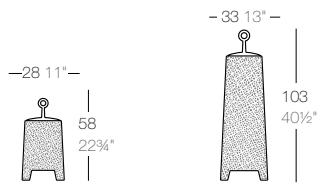

VELA Lámpara Cubo Alto 152 VELA High Cube Lamp 59 3/4\"/>

VELA CHILL CUBE LAMP

VELA Chill Lámpara
VELA Chill Lamp

	Light	RGBW Led	RGBW Led DMX	RGBW Led Battery
VELA CHILL	54072W	54072L	54072D	54072Y

MORA

MORA Lámpara 58 MORA Lamp 22 3/4\"/>