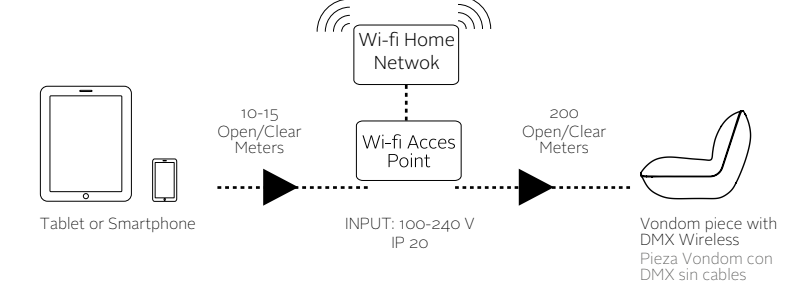

DMX WIRELESS HOME WIFI PACK