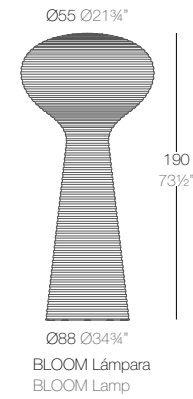

BLOOM

BLOOM Lámpara
BLOOM Lamp

	Lamp Lámpara
Light	65018W
RGBW Led	65018L
RGBW Led DMX	65018D
RGBW Led Batt.	65018Y