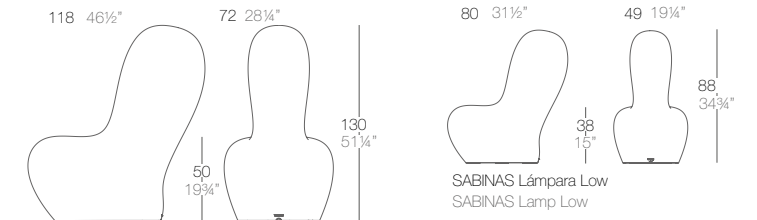

BLOOM

BLOOM Lámpara
BLOOM Lamp

	Lamp Lámpara
Light	65018W
RGBW Led	65018L
RGBW Led DMX	65018D
RGBW Led Batt.	65018Y

SABINAS

SABINAS Lámpara High
SABINAS Lamp High

	Light	RGBW Led	RGBW Led DMX	RGBW Led Batt.
Lamp High Lámpara High	45010W	45010L	45010D	45010Y
Lamp Low Lámpara Low	45011W	45011L	45011D	45011Y