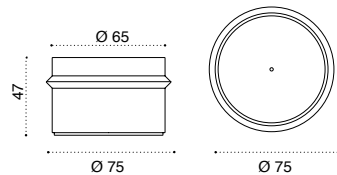

Dhalia

BUDHCS0_

→ 37