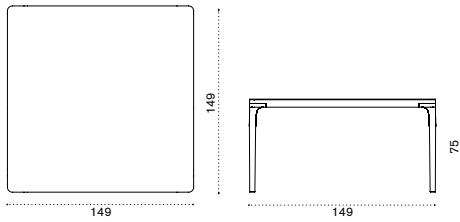

XL square dining table 149x149

aluminium + ceramic stone PLTPQM2D_L_

→ 54 → 8