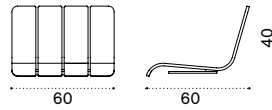

## Seat L 60cm with backrest

teak ACS11T1

alu. ACS11D\_\_

 → 6,5 