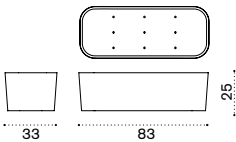

Planter

CTFIB44

→ 13