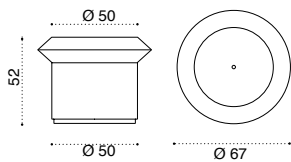

Allium
BUALCS0_
Kg → 36

Lilium

BULICS0_

→ 40