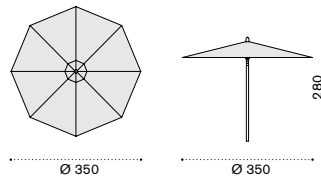

Round parasol Ø 3,5 m

CCOMTM1FA

☀️ → 21 → ☹️