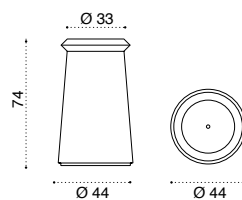

Calla
BUCLCS0_
Kg → 27

Agapantus

BUAGCS0_

→ 32