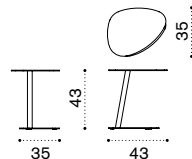

## Smart side table 43x35

SMTCRD\_\_\_