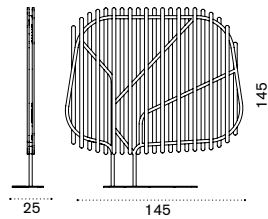

Shield 145x145 → 10,5
CTSCM2D44T1