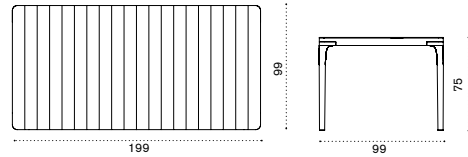

Rectangular dining table 199x99

aluminium + teak PLTPRM1D4_T1

→ 40 → 8