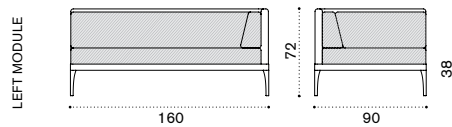

XL corner module right (D) / left (S)

IFDMF_D4_W2_
cushions, seat+back IFCUDMF_AW2_

→ 38.5