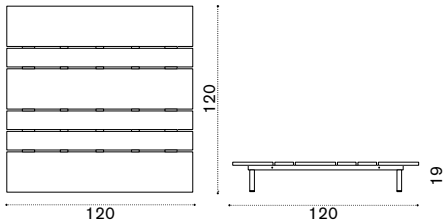

## S module 120x120

teak + alu. dark grey CPBAM1T1DG

$\rightarrow 27$