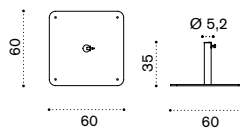

Base for 2,2x2,2 – 3x2 m parasols

23 kg base OMBAM11PB_

47 kg base OMBAM12PB_

13 kg → ← ☀