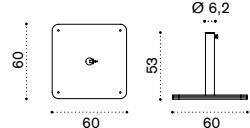

Base for 3,5x3,5 m parasols

48 kg base OMBAM22PB_

70 kg base OMBAM23PB_

13 kg → ← ☀