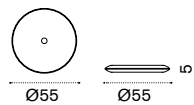

Round seat cushion

velvet blue AGCUPLTA30
velvet artic grey AGCUPLTA34
geometric terra AGCUPLTPP35
geometric marine AGCUPLTPP36

→ 0,5