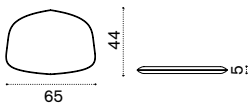

## Shaped seat cushion

black stone AGCUPLSAW28  
velvet blue AGCUPLSA30  
velvet artic grey AGCUPLSA34  
geometric terra AGCUPLSPP35  
geometric marine AGCUPLSPP36

→ 0,5