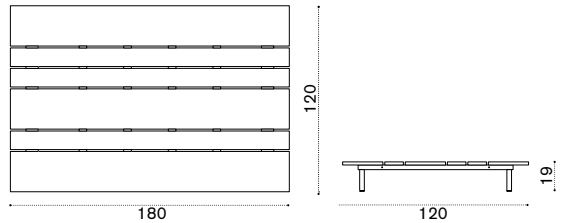

L module 120x180

teak + alu. dark grey CPBAM2T1DG

$\rightarrow 39,5$