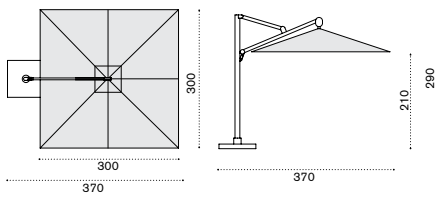

Adjustable square parasol 3x3 m

FROBQD52__