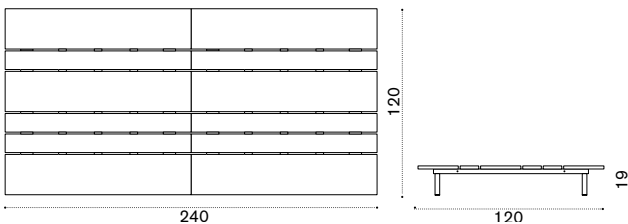

XL module 120x240

teak + alu. dark grey CPBAM3T1DG

$\rightarrow 54$