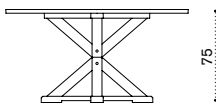

## Round dining table Ø 147

teak CSTPTT1

pickled teak CSTPTT5

→ 61,5 → 6-8

Ø 147

75