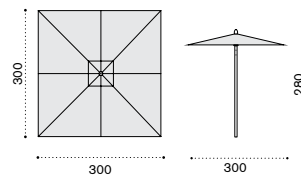

Square parasol 3x3 m

CCOMQM1FA_

21 kg → ☔ ☀