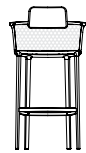

Barstool

NISGD__T1

$\rightarrow 11$