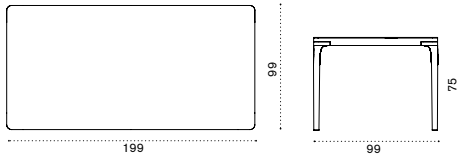

Rectangular dining table 199x99

aluminium + ceramic stone PLTPRM1D4_L_

→ 50 → 8