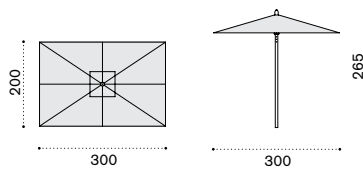

Rectangular parasol 3x2 m

UMOMRP_

12 kg → ← ☀