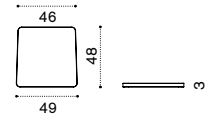

Cushion

cushion COCUPDA___
Kg → 1