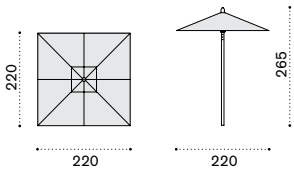

## Square parasol 2,2x2,2 m

UMOMQM1P\_

12 kg → ← ☀