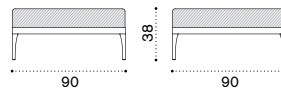

Pouf

IFPUD4_W2_
cushion IFCUPUAW2_

→ 20