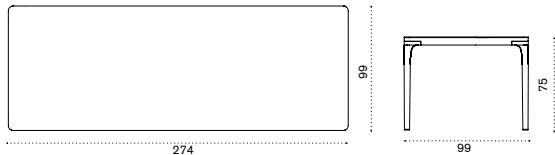

XL rectangular dining table 274x99

aluminium + ceramic stone PLTPRM2D4_L_

→ 63 → 10