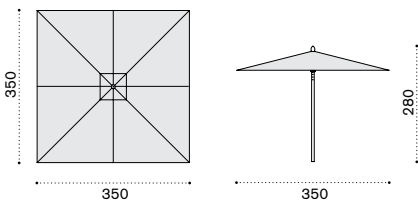

Square parasol 3,5x3,5 m

UMOMQM2P_

13 kg → ← ☀

304

Base for 2,2x2,2 – 3x2 m parasols

23 kg base OMBAM11PB_

47 kg base OMBAM12PB_

13 kg → ← ☀

Base for 3,5x3,5 m parasols

48 kg base OMBAM22PB_

70 kg base OMBAM23PB_

13 kg → ← ☀