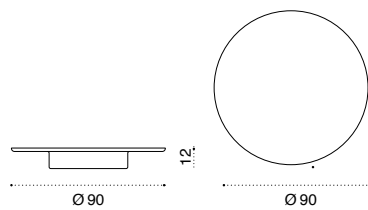

Compo Calla (Agapantus + Calla)