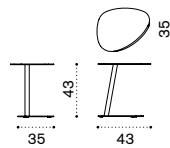

## Smart – side table 43x35

SMTCRD\_

→ 3,5