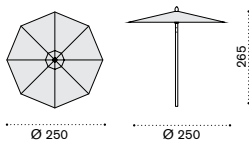

Classic

Round parasol Ø 2,5 m

CCOMTM2FA

☀️ → 19 → ☹️