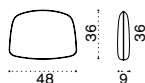

## Lumbar cushion

black stone KNCULBPLAW28

nature grey KNCULBPLAW24

red diamonds KNCULBPLPP53

 → 0,2