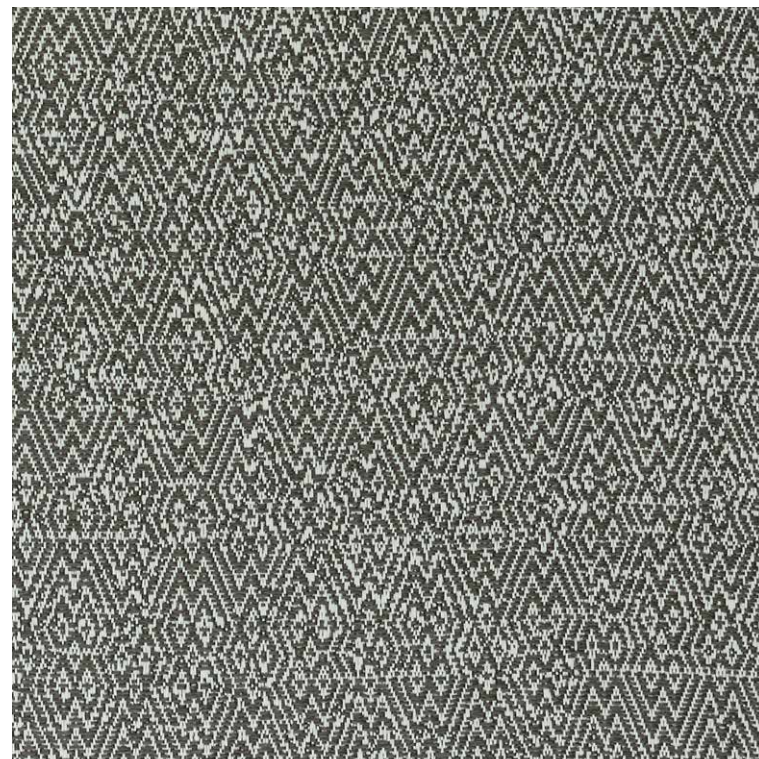

Java Steel

Disponibili schede tecniche / *Technical data sheet available*