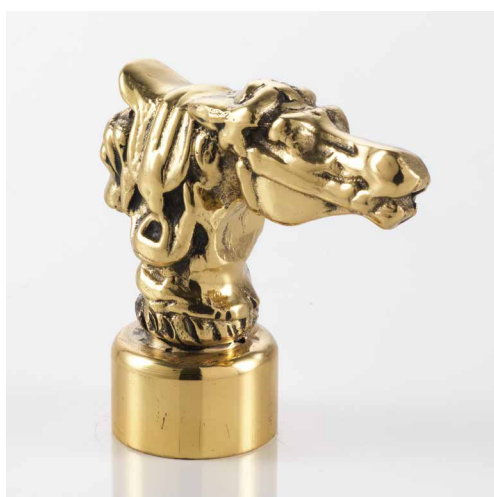

Cavallo a sella / *Horse saddle*