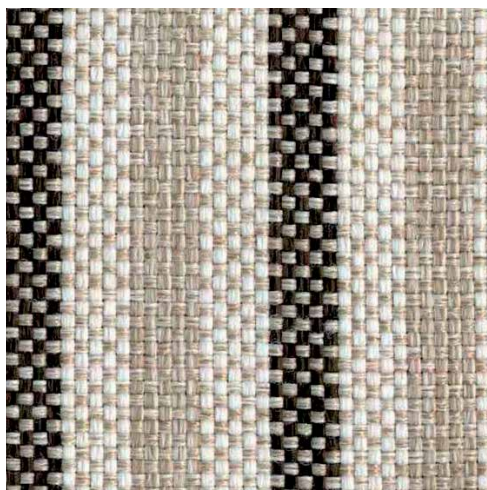

Tessuti / *Fabrics*
Sole / *Sole*
CAT.E

Ariete 4 Moro