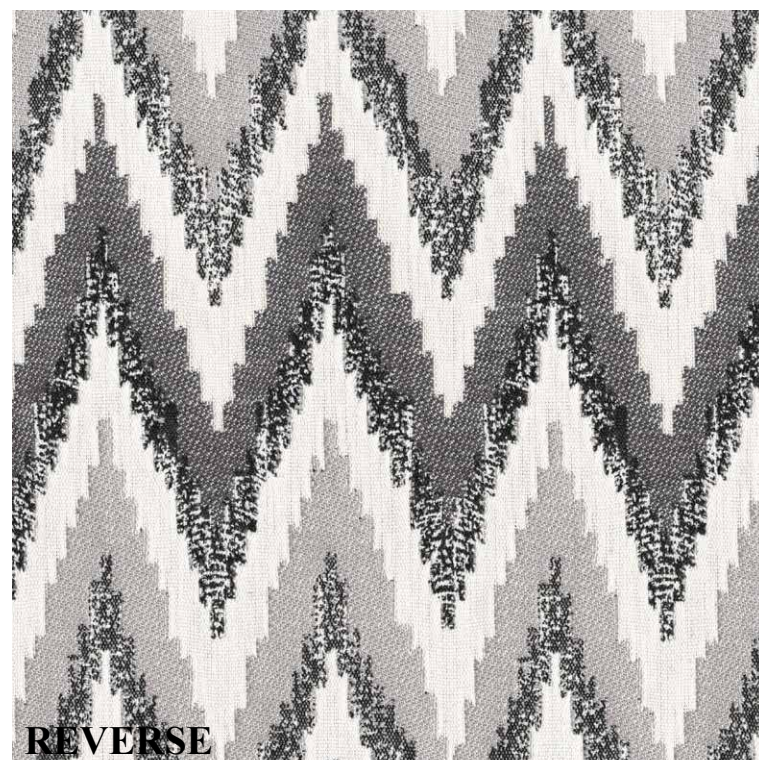

FRONT

REVERSE

Blue Blazes - Tessuto double face / *Double face fabric*

FRONT

REVERSE

Flame Noir - Tessuto double face / *Double face fabric*

Disponibili schede tecniche / *Technical data sheet available*

Tessuti / *Fabrics*