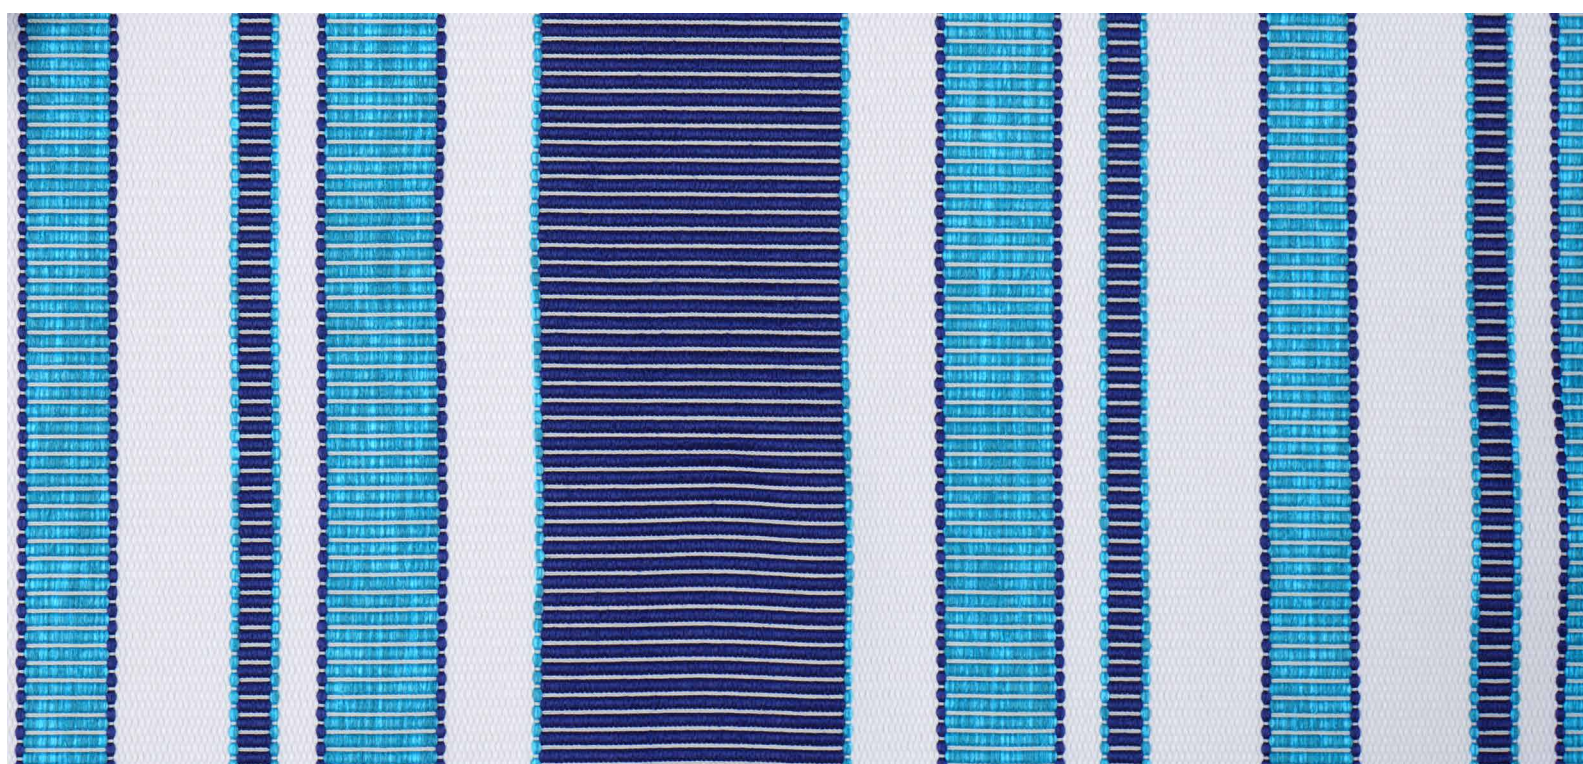

Sampan stripe - Marine

Disponibili schede tecniche / *Technical data sheet available*