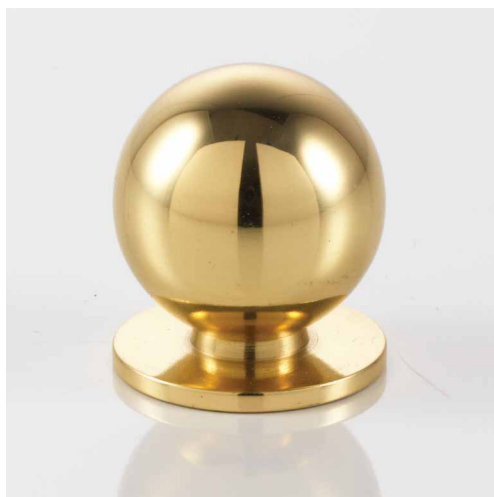

Pomelli / *Knobs*

Colore a scelta per applicazione su modelli Wezen, Vega e Rigel

Available colors for application on series Wezen, Vega and Rigel

Finitura oro / *Gold finishing*