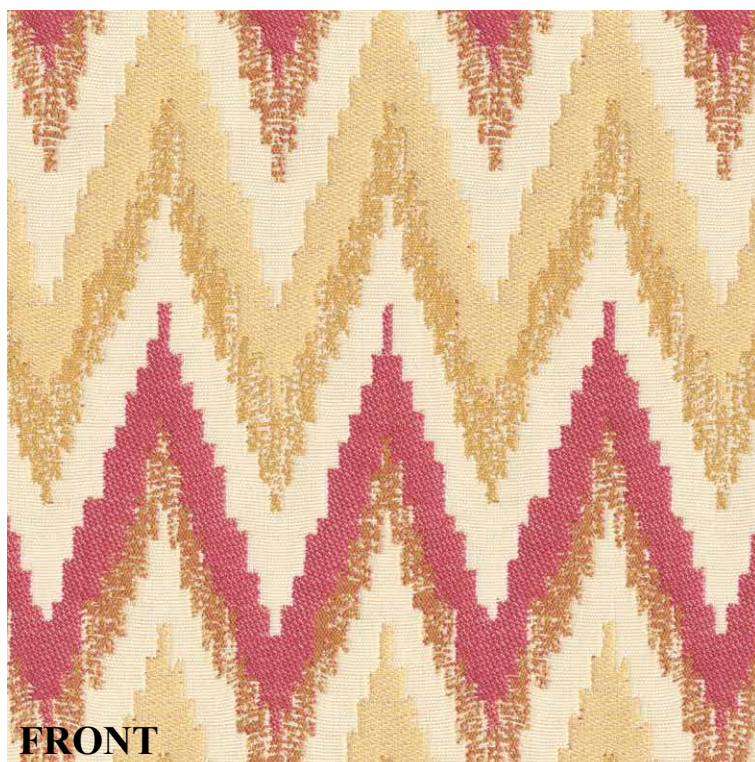

Fireside - Tessuto double face / *Double face fabric*

Disponibili schede tecniche / *Technical data sheet available*