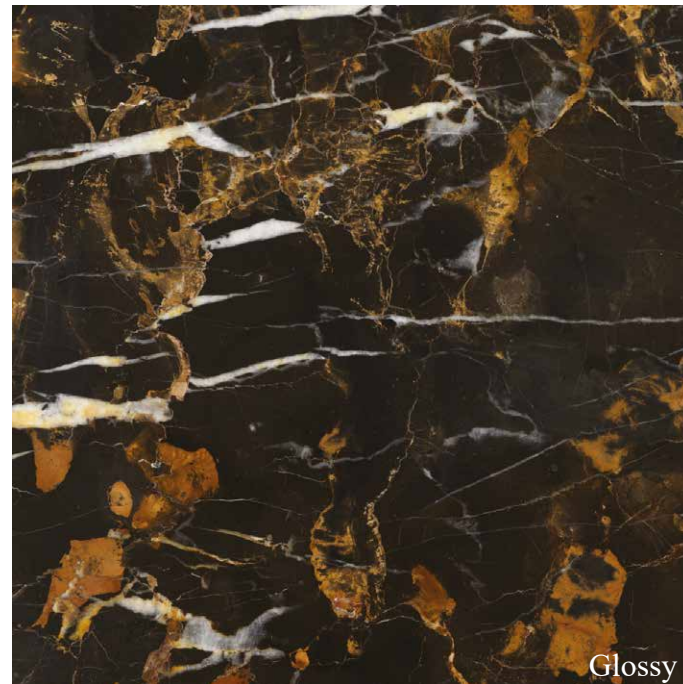

Oriental Portoro