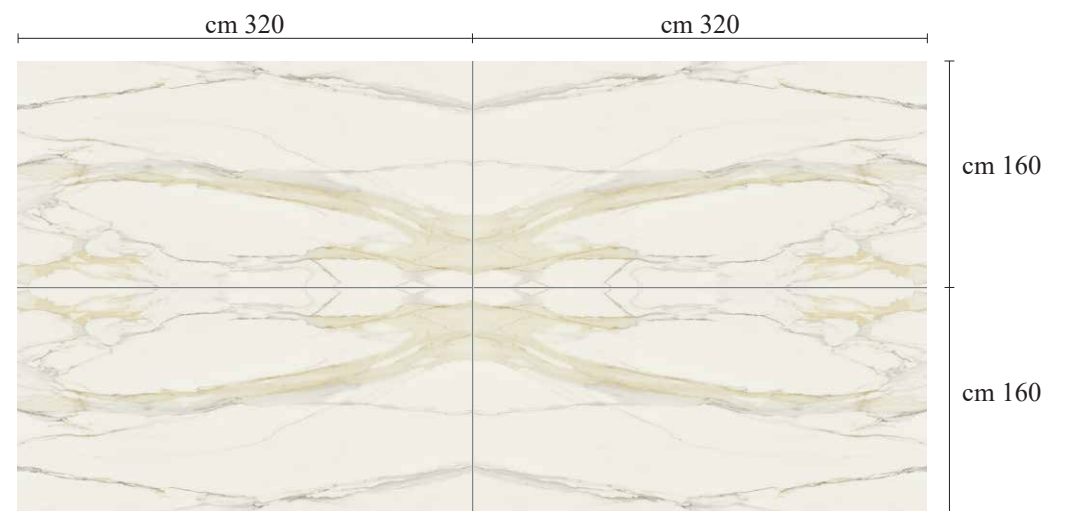

OPEN BOOK posa B / *OPEN BOOK installation B*

Gres porcellanato / *Porcelain stoneware.*

L'immagine presentata è indicativa. Trattandosi di riproduzioni di materiali naturali il disegno e l'effetto cromatico possono variare seppur nel rispetto dei colori.

The image showed is purely illustrative. As reproductions of natural materials, the design and chromatic effect could differ while the colors are respected.