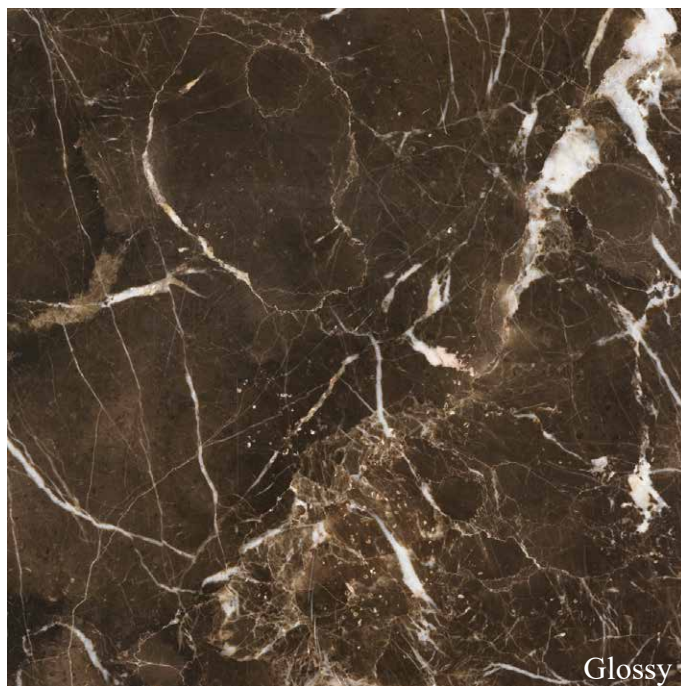

Dark Emperador