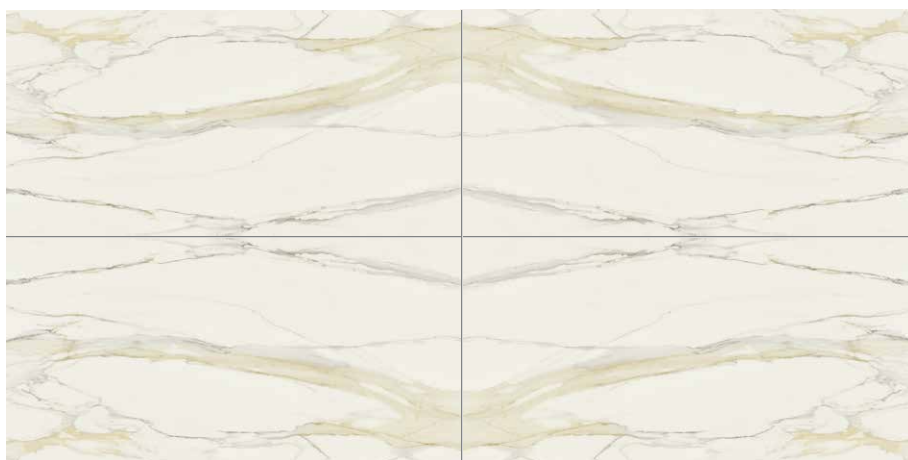

Massima dimensione lastra / *Slab maximum size: cm 320x160*

Spessore / *Thickness:*

- 6 mm
- 12 mm
- 20 mm

05 Calacatta Gold

Disponibile combinazione di lastre OPEN BOOK con venatura continua.
OPEN BOOK combination with continuous veining available.