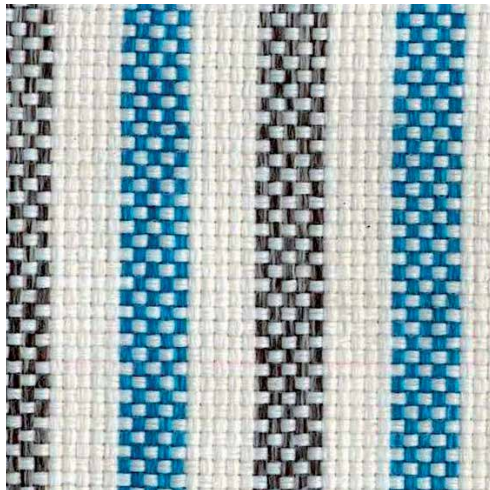

Tessuti / *Fabrics*
Sole / *Sole*
CAT.E

Ariete 3 Marine