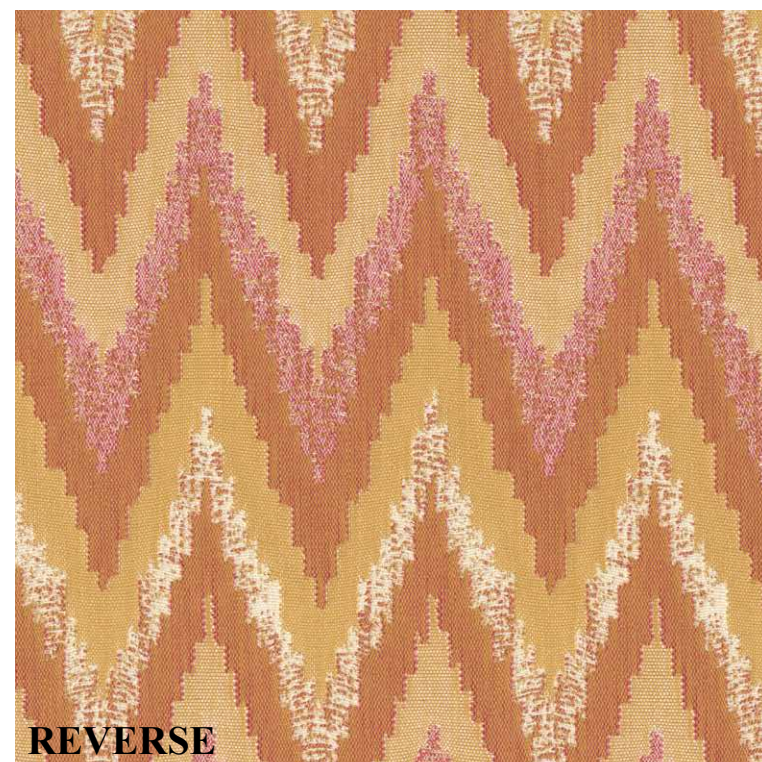

Fireside - Tessuto double face / *Double face fabric*

Disponibili schede tecniche / *Technical data sheet available*