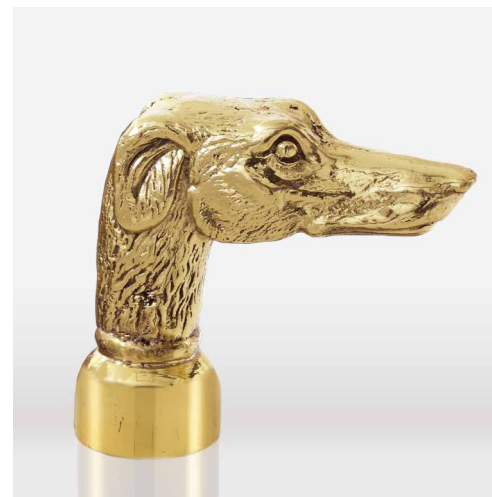

ACCESSORI
ACCESSORIES

Teste di animali / *Animal heads*

A scelta per applicazione su poltrona Shaula / Shaula Resin.

Available options for application on armchair Shaula / Shaula Resin.

Cavallo / *Horse*

Lupo / *Wolf*