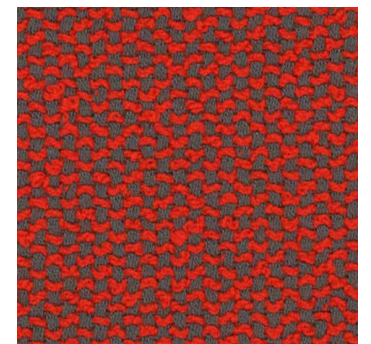

Tessuti / *Fabrics*
Camelia
CAT.E

022 Taupe

001 White

014 Canvas

017 Steel

018 Grey

028 Pepper

Disponibili schede tecniche / *Technical data sheet available*