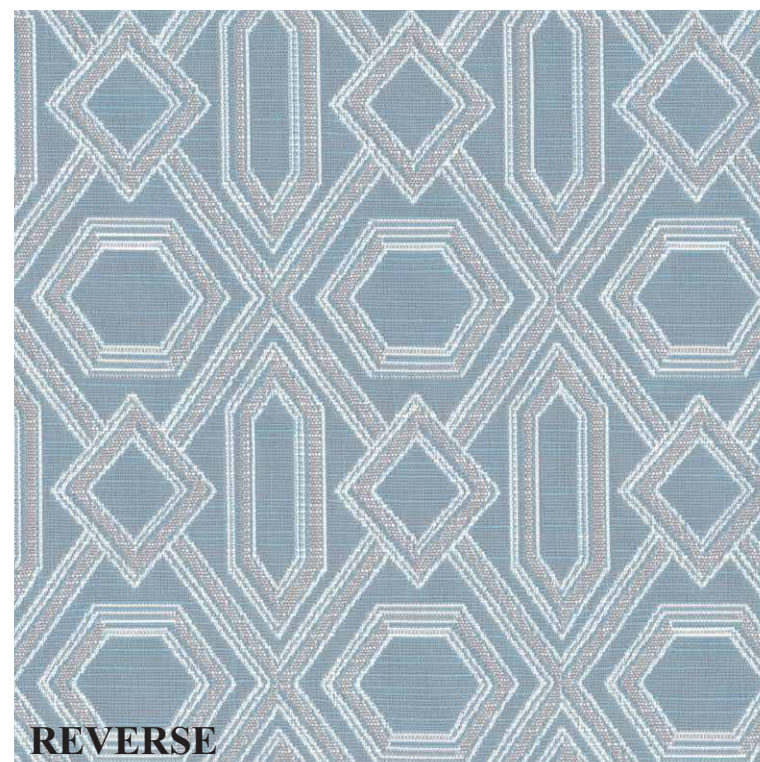

REVERSE

Cerulean - Tessuto double face / *Double face fabric*

Disponibili schede tecniche / *Technical data sheet available*