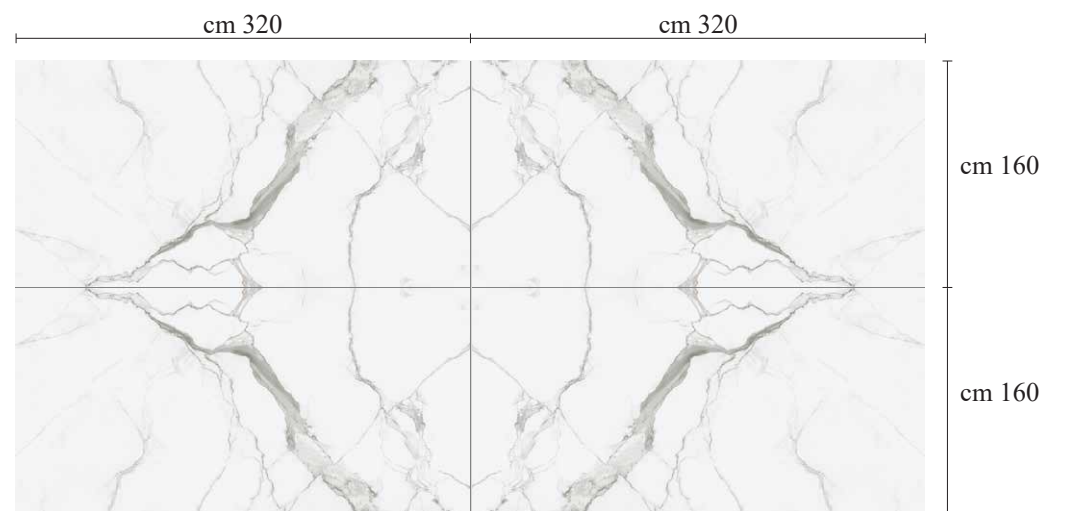

OPEN BOOK posa B / *OPEN BOOK installation B*

Gres porcellanato / *Porcelain stoneware.*

L'immagine presentata è indicativa. Trattandosi di riproduzioni di materiali naturali il disegno e l'effetto cromatico possono variare seppur nel rispetto dei colori.

The image showed is purely illustrative. As reproductions of natural materials, the design and chromatic effect could differ while the colors are respected.