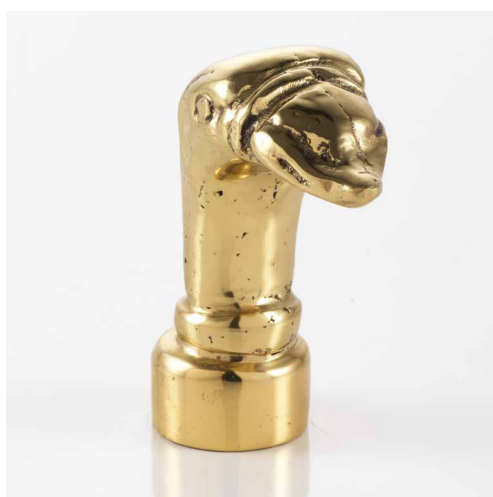

Anatra / *Duck*

Disponibili anche nella finitura cromo / *Available also chrome finishing*