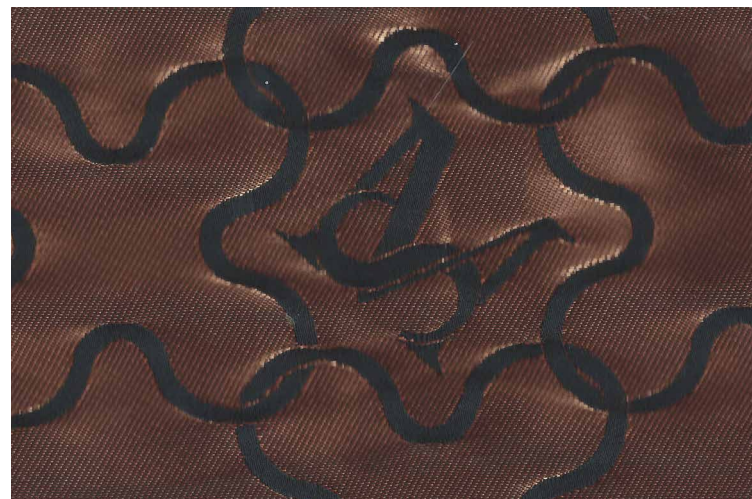

Copper

Disponibili schede tecniche / *Technical data sheet available*