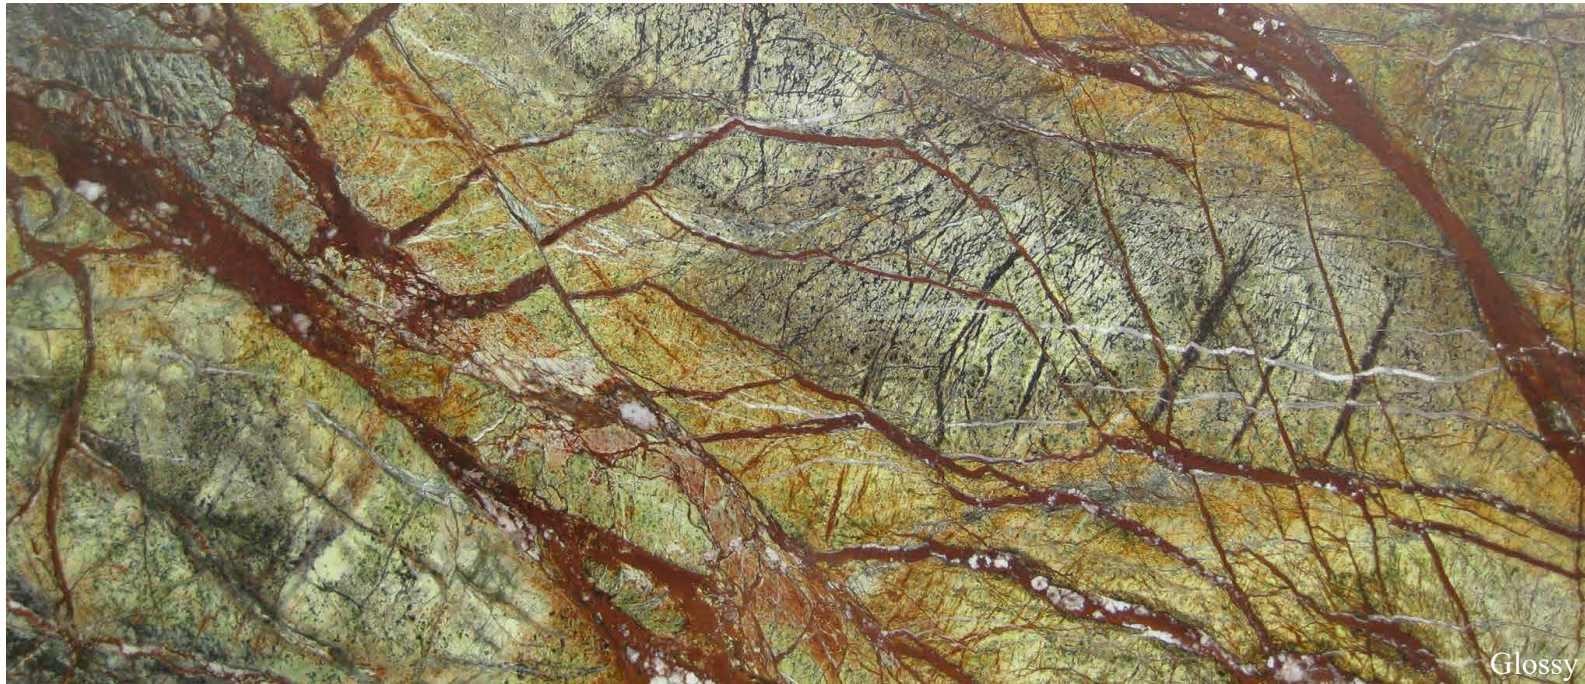

Materiali e Finiture / *Materials and Finishes*

Marmi naturali / *Natural marbles*

Su richiesta disponibile trattamento idro e olio repellente che protegge da macchie, corrosione e raggi UV.

Upon request, a water and oil repellent treatment is available to protect against stains, corrosion and UV rays.

Rainforest Green