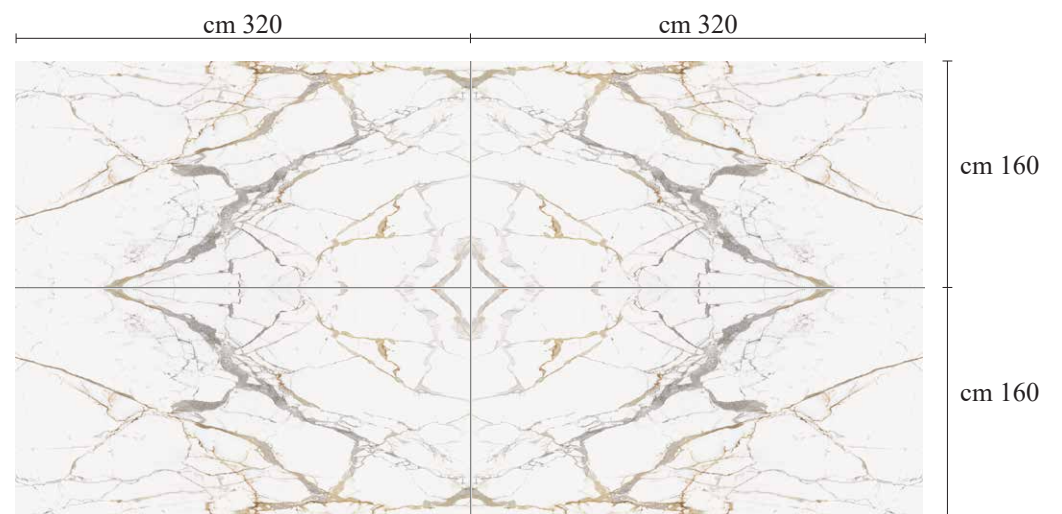

OPEN BOOK posa B / *OPEN BOOK installation B*

Gres porcellanato / *Porcelain stoneware.*

L'immagine presentata è indicativa. Trattandosi di riproduzioni di materiali naturali il disegno e l'effetto cromatico possono variare seppur nel rispetto dei colori.

The image showed is purely illustrative. As reproductions of natural materials, the design and chromatic effect could differ while the colors are respected.