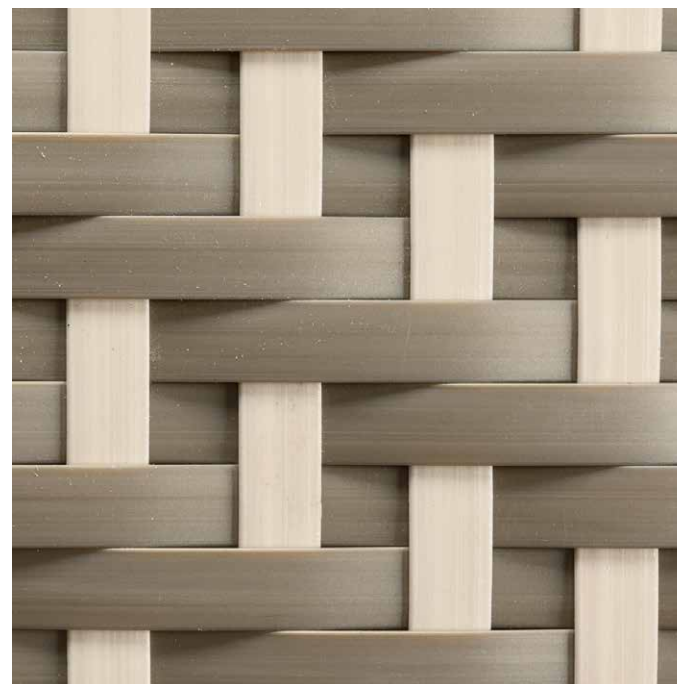

Twist

SOLO PER VASI AURORA
Only for Aurora vases

Colour 1: Main ●
Colour 2: Secondary ●

Larghezza resina:
12 mm
Resin width:
12 mm