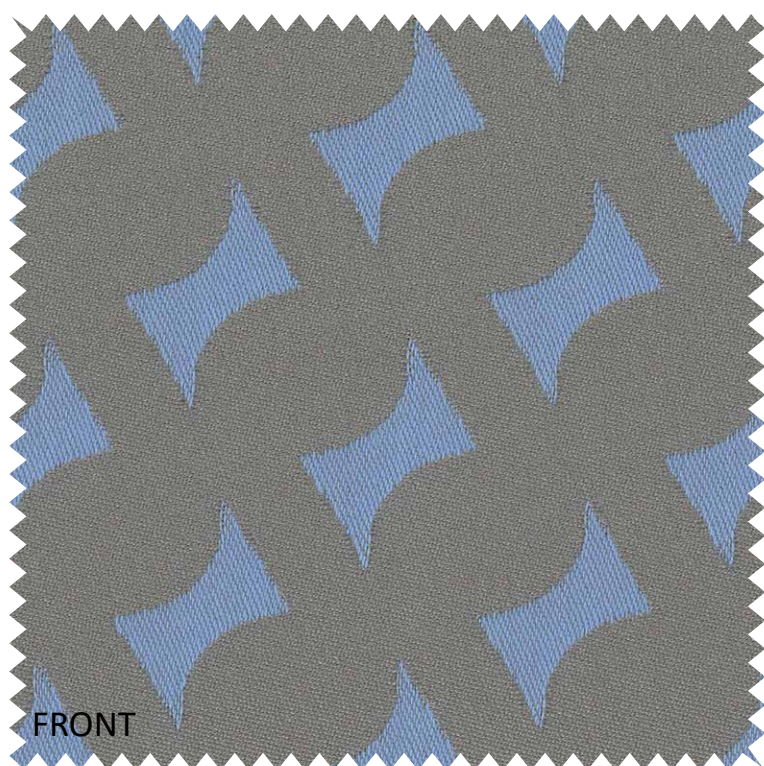

*Haze Grey*

Tessuti  
Fabrics  
TIME  
Cat.F

DOLCEFARNIENTE  
outdoor experience

*Dusk Gold - Tessuto double face / Double face fabric*

*Light Blue - Tessuto double face / Double face fabric*

Disponibili schede tecniche / *Technical data sheet available*