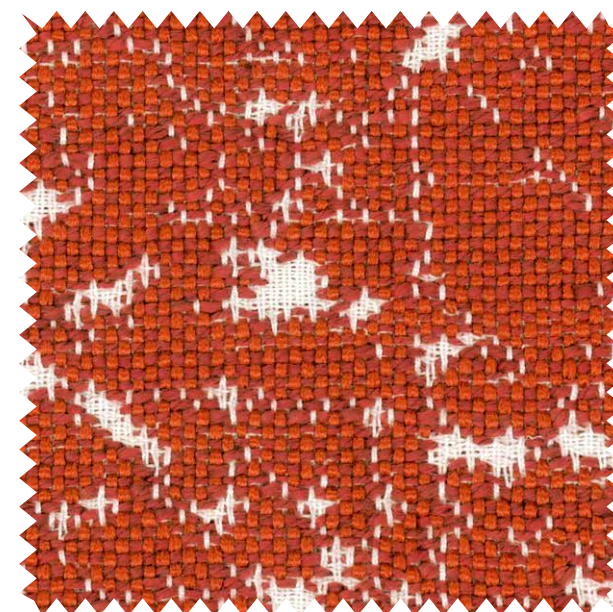

Corallo 30316-009