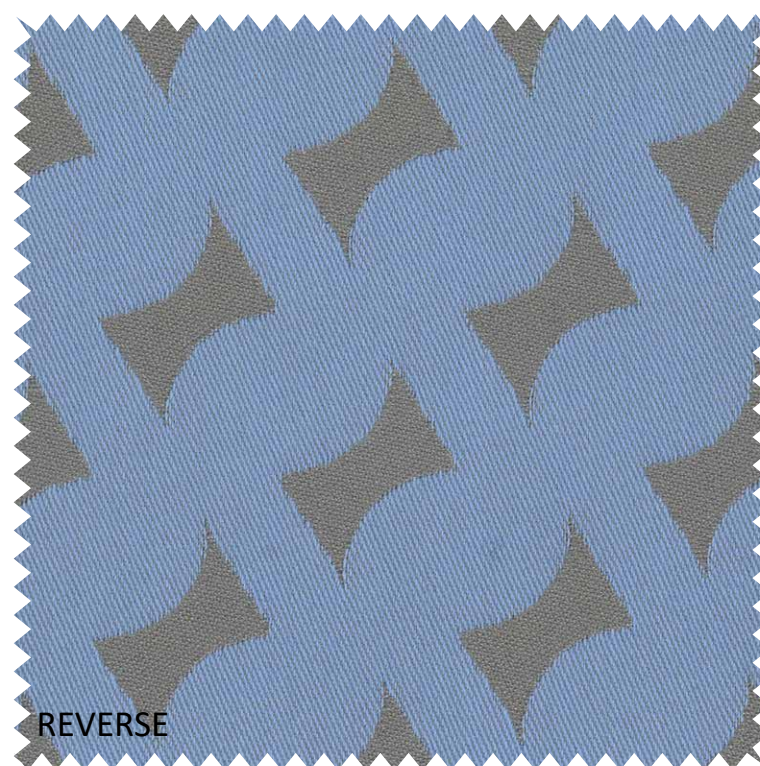

*Haze Grey*

Tessuti  
Fabrics  
TIME  
Cat.F

DOLCEFARNIENTE  
outdoor experience

*Dusk Gold - Tessuto double face / Double face fabric*

*Light Blue - Tessuto double face / Double face fabric*

Disponibili schede tecniche / *Technical data sheet available*