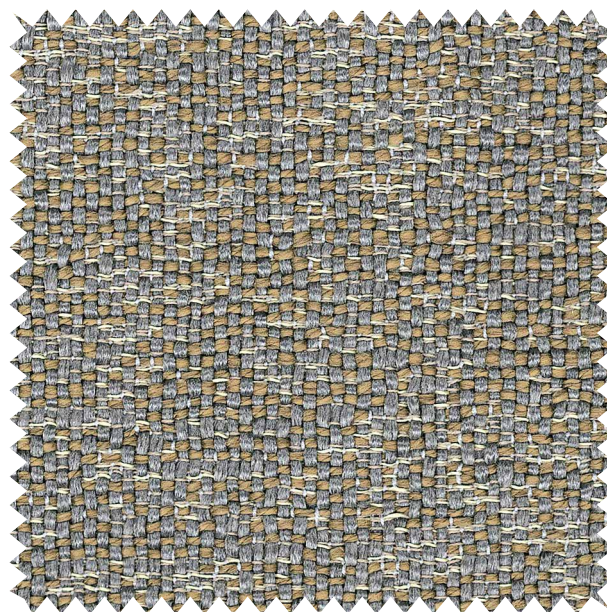

Argilla 30319-005