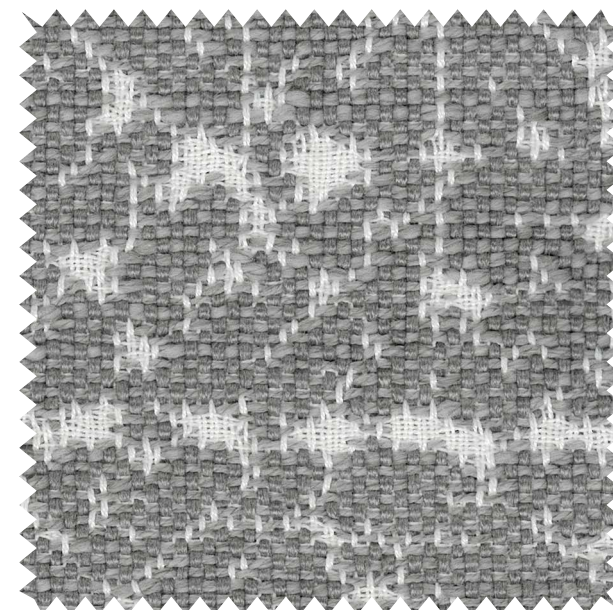

Tessuti  
Fabrics  
DIECIELODE  
Cat.E

DOLCEFARNIENTE  
outdoor experience

*Grigio 30316-003*

Tessuti  
Fabrics  
DIECIELODE  
Cat.E

DOLCEFARNIENTE  
outdoor experience

*Avorio 30316-001*

*Corda 30316-002*

*Grigio 30316-003*