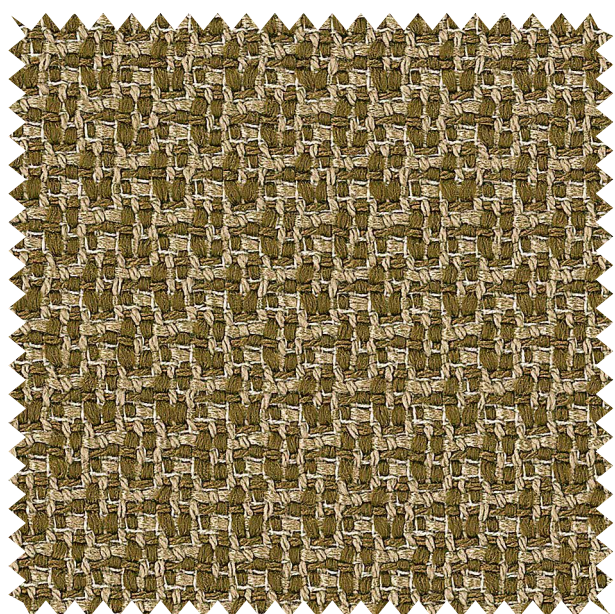

Cachi 30365-006