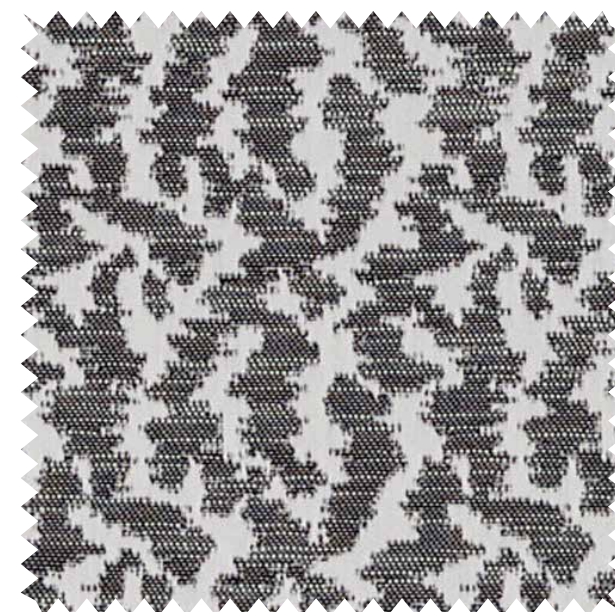

F3478006 Noir