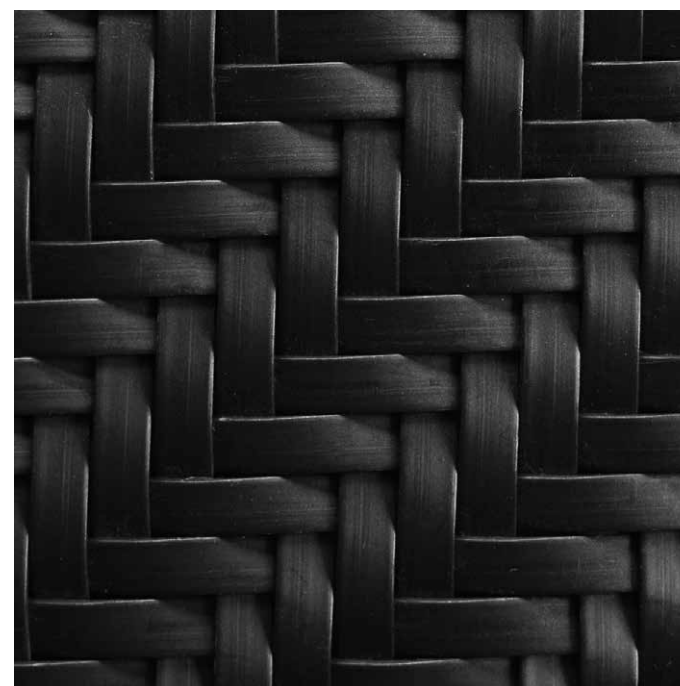

Pearl quartz Grey

Disponibili anche nella versione 12 mm / *Available also in 12 mm*