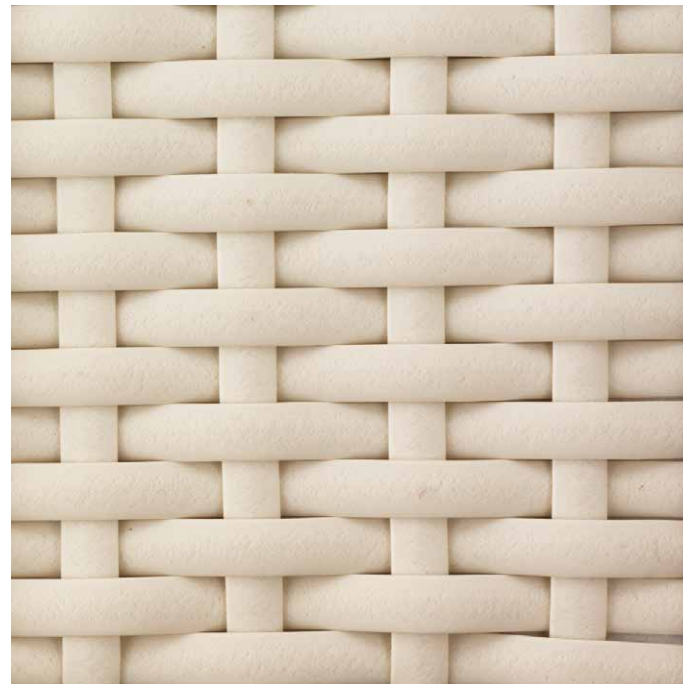

Resine Sintetiche - 8 mm
Synthetic Resin - 8 mm

Solo per Collezione Outdoor - Only for Outdoor Collection

Ivory