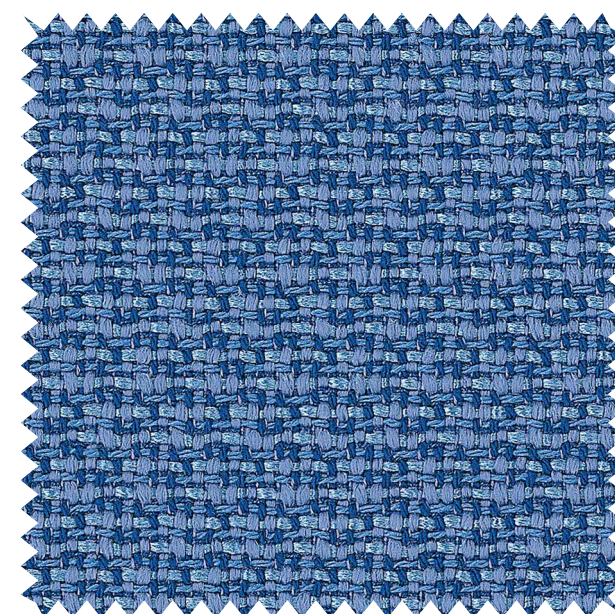

*Nude 30365-003*

*Madreperla 30365-004*

*Cachi 30365-006*

*Corallo 30365-012*

*Indaco 30365-015*

Tessuti  
Fabrics  
FABTHIRTY  
Cat.E

DOLCEFARNIENTE  
outdoor experience

*Grigio 30319-009*