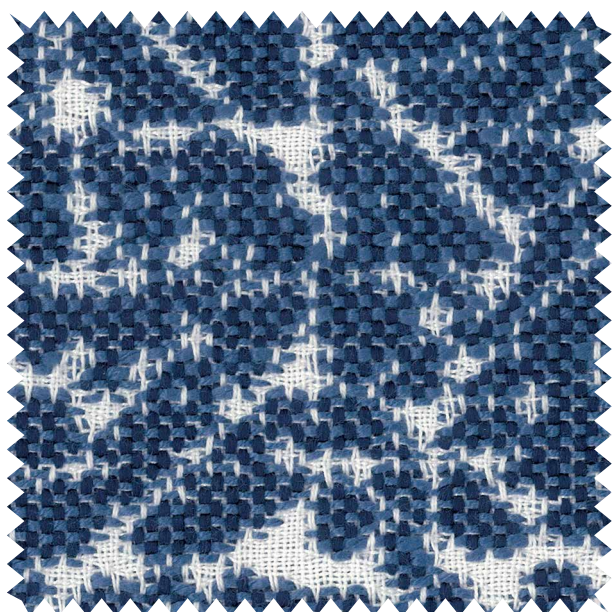

Tessuti  
Fabrics  
DIECIELODE  
Cat.E

DOLCEFARNIENTE  
outdoor experience

*Grigio 30316-003*

Tessuti  
Fabrics  
DIECIELODE  
Cat.E

DOLCEFARNIENTE  
outdoor experience

*Avorio 30316-001*

*Corda 30316-002*

*Grigio 30316-003*