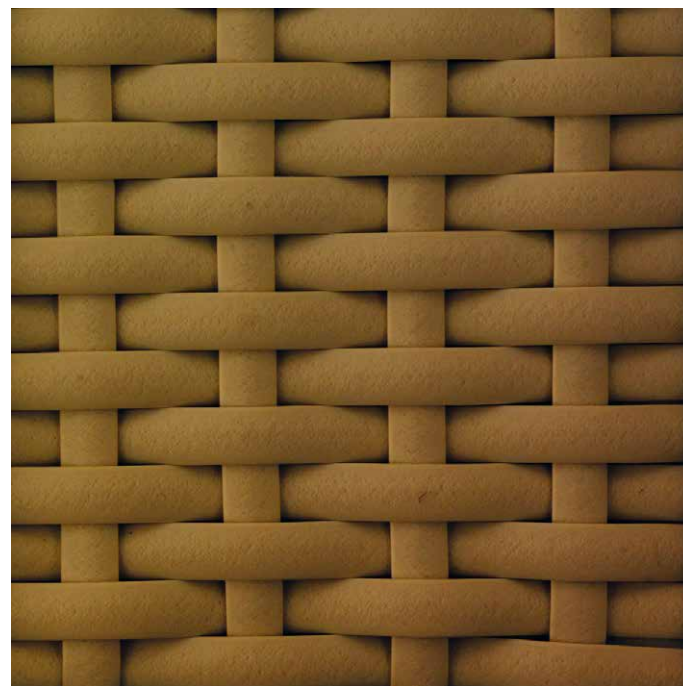

Resine Sintetiche - 8 mm
Synthetic Resin - 8 mm

Solo per Collezione Outdoor - Only for Outdoor Collection

Teak