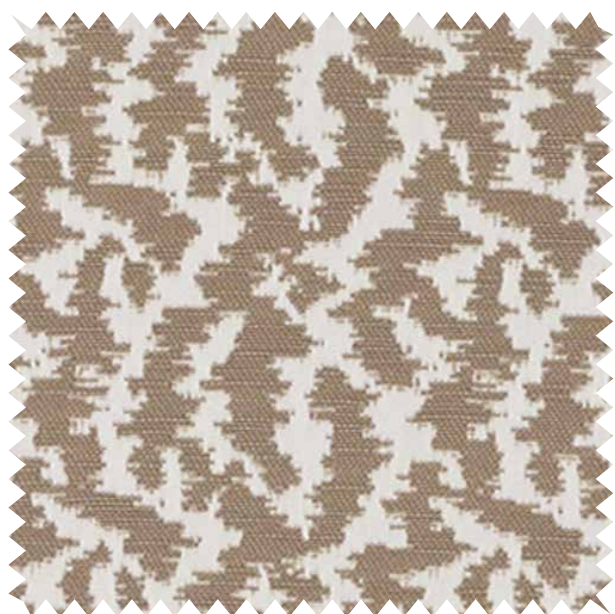

DOLCEFARNIENTE  
outdoor experience

*F3478001 Naturel*

Tessuti  
Fabrics  
ECUME  
Cat.S

DOLCEFARNIENTE  
outdoor experience

F3478001 Naturel

F3478002 Jaune

F3478003 Bleu

F3478004 Turquoise