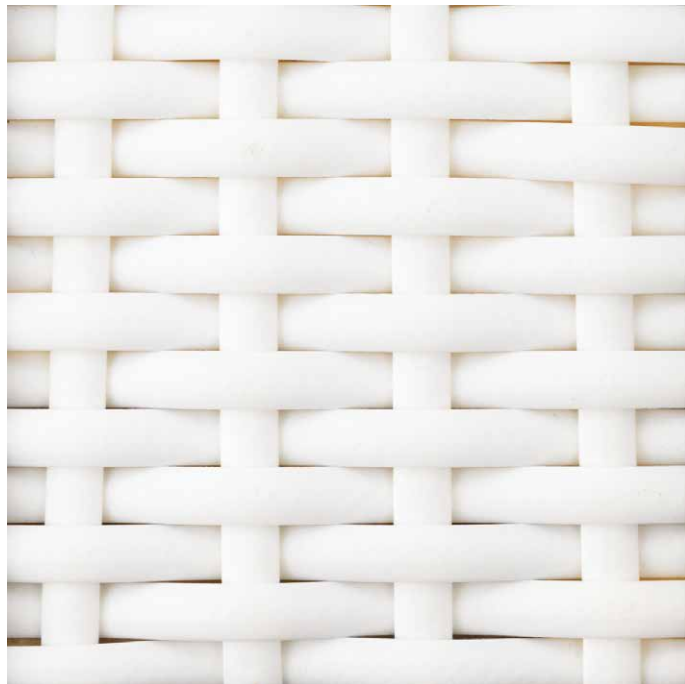

Larghezza resina:  
12 mm  
Resin width:  
12 mm

DOLCEFARNIENTE

outdoor experience

Resine sintetiche

*Synthetic resins*

O U T D O O R C O L L E C T I O N

Resine Sintetiche - 8 mm  
*Synthetic Resin - 8 mm*

*Solo per Collezione Outdoor - Only for Outdoor Collection*