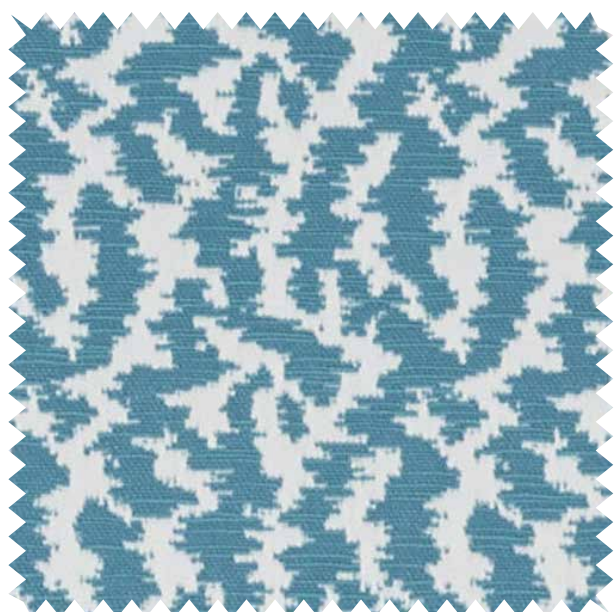

DOLCEFARNIENTE  
outdoor experience

*F3478001 Naturel*

Tessuti  
Fabrics  
ECUME  
Cat.S

DOLCEFARNIENTE  
outdoor experience

F3478001 Naturel

F3478002 Jaune

F3478003 Bleu

F3478004 Turquoise