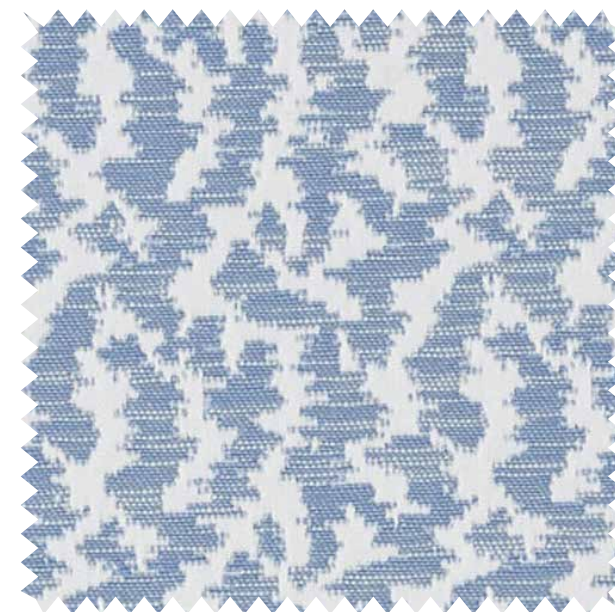

DOLCEFARNIENTE  
outdoor experience

*F3478001 Naturel*

Tessuti  
Fabrics  
ECUME  
Cat.S

DOLCEFARNIENTE  
outdoor experience

F3478001 Naturel

F3478002 Jaune

F3478003 Bleu

F3478004 Turquoise