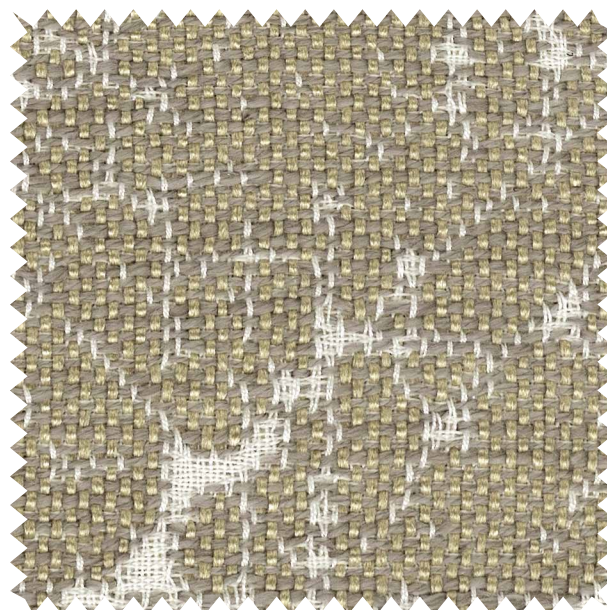

Tessuti  
Fabrics  
DIECIELODE  
Cat.E

DOLCEFARNIENTE  
outdoor experience

*Grigio 30316-003*

Tessuti  
Fabrics  
DIECIELODE  
Cat.E

DOLCEFARNIENTE  
outdoor experience

*Avorio 30316-001*

*Corda 30316-002*

*Grigio 30316-003*