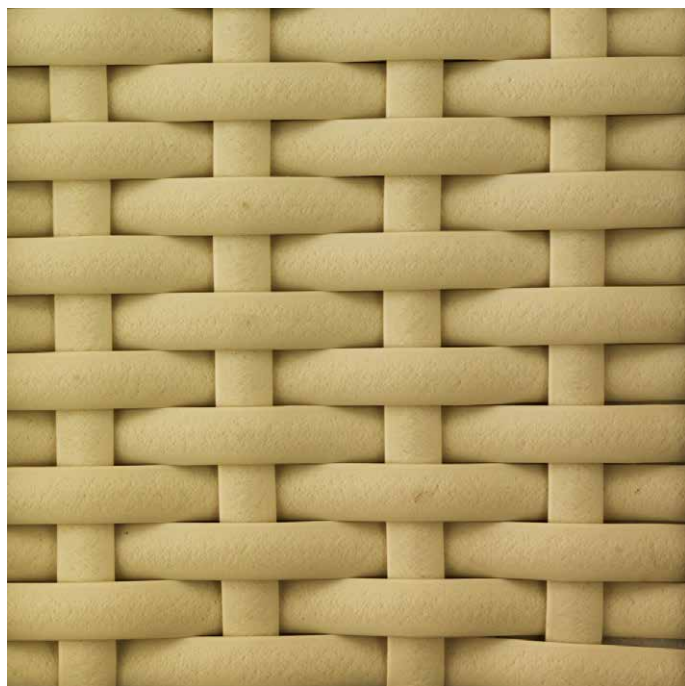

Resine Sintetiche - 8 mm
Synthetic Resin - 8 mm

Solo per Collezione Outdoor - Only for Outdoor Collection

Beige