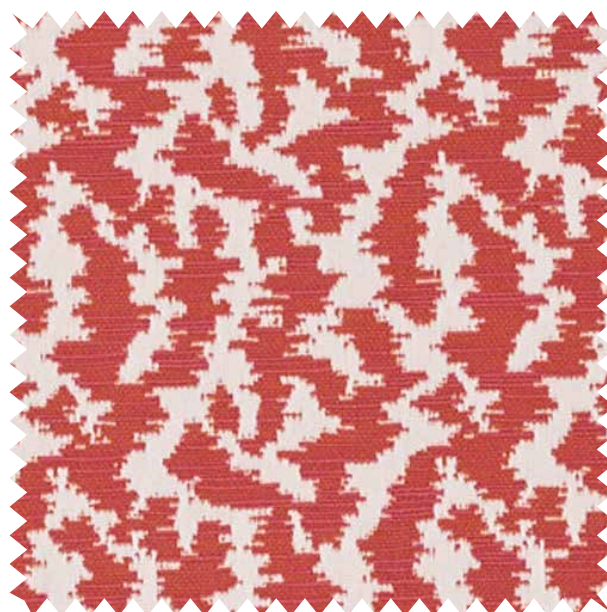

DOLCEFARNIENTE  
outdoor experience

*F3478001 Naturel*

Tessuti  
Fabrics  
ECUME  
Cat.S

DOLCEFARNIENTE  
outdoor experience

F3478001 Naturel

F3478002 Jaune

F3478003 Bleu

F3478004 Turquoise