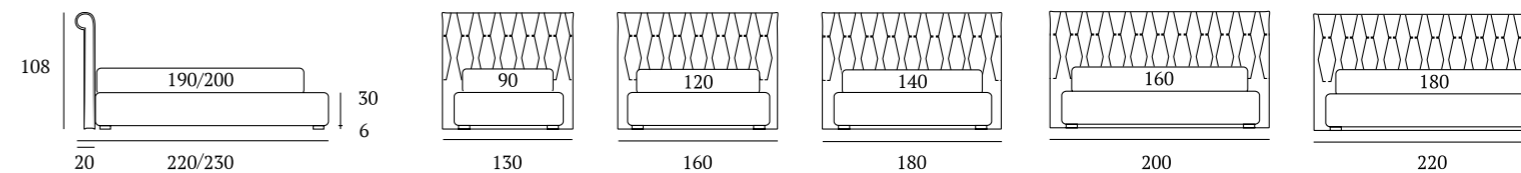

Unique

DI SERIE:
Piede in legno **Circle** h cm 6, colore wengè

OPTIONAL:
Piede in legno **Circle** h cm 6-10, colori bianco, wengè, naturale
Piede in legno **Classic** h cm 10, colori bianco, wengè, naturale

AS STANDARD:
Circle wooden foot H 6 cm, colour: wenge

OPTIONALS:
Circle wooden foot H 6-10 cm, colours: white, wenge, natural
Classic wooden foot H 10 cm, colours: white, wenge, natural