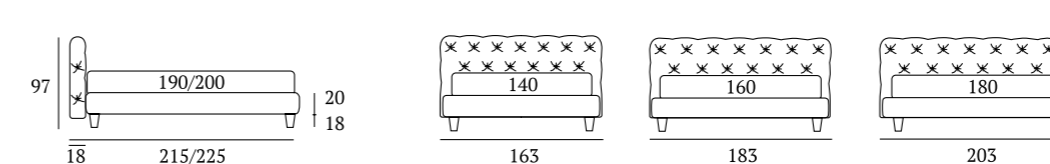

King Lift

DI SERIE:
Piede in legno **Conic** h cm 18, colore wengè

OPTIONAL:
Piedi in legno **Conic, Classic** h cm 18, colori bianco, wengè, naturale
Piede in metallo **Peak** h cm 18, finiture cromo, bianco, manganese

AS STANDARD:
Conic wooden foot H 18 cm, colour: wenge

OPTIONALS:
Conic, Classic wooden feet H 18 cm, colours: white, wenge, natural
Peak metal foot H 18 cm, finishes: chrome, white, manganese