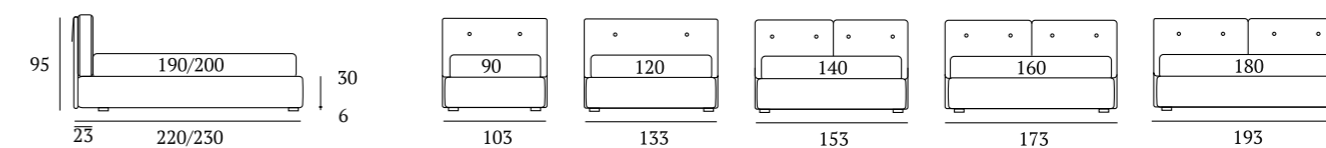

Nice

DI SERIE:
Piede in legno **Circle** h cm 6, colore wengè

OPTIONAL:
Piede in legno **Circle** h cm 6-10, colori bianco, wengè, naturale
Piede in legno **Classic** h cm 10, colori bianco, wengè, naturale
Ruote **Carry**

AS STANDARD:
Circle wooden foot H 6 cm, colour: wenge

OPTIONALS:
Circle wooden foot H 6-10 cm, colours: white, wenge, natural
Classic wooden foot H 10 cm, colours: white, wenge, natural
Carry wheels