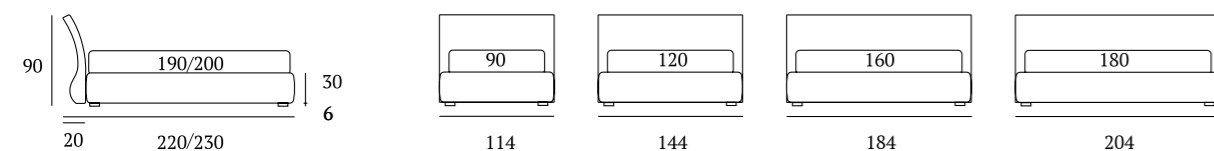

Smart

DI SERIE:
Piede in legno **Circle** h cm 6, colore wengè

OPTIONAL:
Piede in legno **Circle** h cm 6-10, colori bianco, wengè, naturale
Piede in legno **Classic** h cm 10, colori bianco, wengè, naturale

AS STANDARD:
Circle wooden foot H 6 cm, colour: wenge

OPTIONALS:
Circle wooden foot H 6-10 cm, colours: white, wenge, natural
Classic wooden foot H 10 cm, colours: white, wenge, natural