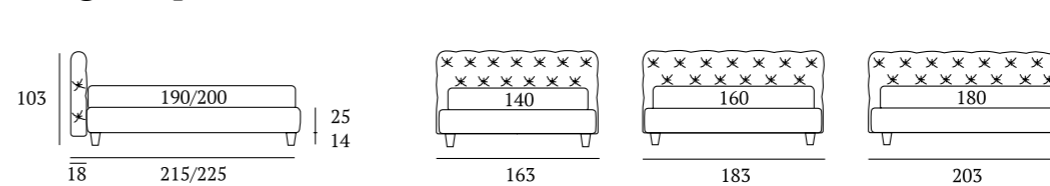

King Compatto

DI SERIE:
Piede in legno **Conic** h cm 14, colore wengè

OPTIONAL:
Piedi in legno **Conic, Classic** h cm 14, colori bianco, wengè, naturale
Piede in metallo **Peak** h cm 14, finiture cromo, bianco, manganese

AS STANDARD:
Conic wooden foot H 14 cm, colour: wenge

OPTIONALS:
Conic, Classic wooden feet H 14 cm, colours: white, wenge, natural
Peak metal foot H 14 cm, finishes: chrome, white, manganese