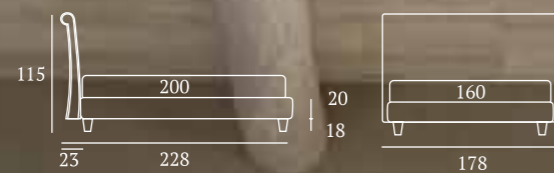

*Bed with Logical lift-up frame mechanism  
Classic feet in wood, natural  
Bside mattress and pillows  
Duvet cover set, colour 279  
Two bolster cushions 80 cm  
Decorative cushion 55X45 cm,  
decorative cushion 60X30 cm with flange,  
decorative cushion 60x30 cm with fringe  
Morfeo blanket, colour 1000*

## Delicati e raffinati dettagli esaltano la testiera.

*Delicate, elegant detailing embellishes the headboard.*

Letto Lift  
 Piede Classic in legno colore bianco  
 Materasso e guanciali della linea Bside  
 Completo lenzuola colore 280  
 Plaid Morfeo colore 1200

*Lift bed*  
 Classic feet in wood, white  
 Bside mattress and pillows  
 Bedding set, colour 280  
 Morfeo blanket, colour 1200

Letto Lift  
 Materasso della linea Bside  
 Completo lenzuola colore 01  
 Due cuscini rullo cm 80, cuscino decoro cm 55X45 con finitura Line e bottoni, cuscino decoro cm 60X30, cuscino decoro cm 60X30 con finitura Line e bottoni, cuscino decoro cm 40X40 con finitura Line e bottone Plaid Morfeo colore 4000 e plaid Texture colore 4000