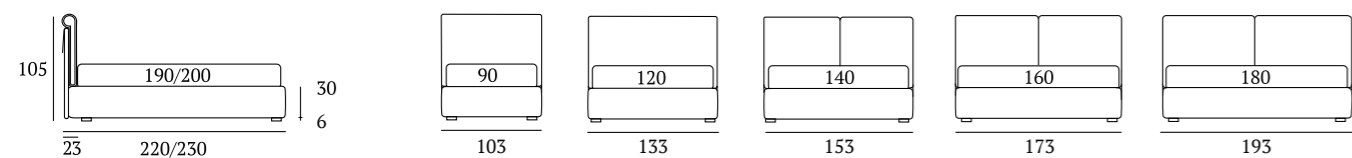

Meet

DI SERIE:
Piede in legno **Circle** h cm 6, colore wengè

OPTIONAL:
Piede in legno **Circle** h cm 6-10, colori bianco, wengè, naturale
Piede in legno **Classic** h cm 10, colori bianco, wengè, naturale
Ruote **Carry**

AS STANDARD:
Circle wooden foot H 6 cm, colour: wenge

OPTIONALS:
Circle wooden foot H 6-10 cm, colours: white, wenge, natural
Classic wooden foot H 10 cm, colours: white, wenge, natural
Carry wheels