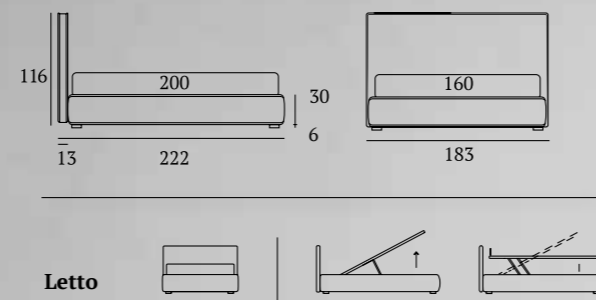

Letto

Piede Classic in legno colore naturale

Materasso e guanciaie della linea Bside

Completo lenzuola colore 01

Due cuscini rullo cm 80 con finitura Line,

cuscino decoro cm 60X30 con volant,

cuscino decoro cm 60X30 con finitura Line e bottoni,

cuscino decoro cm 40X40 con finitura Line e bottone

Plaid Morfeo colore 6100

Telo arredo