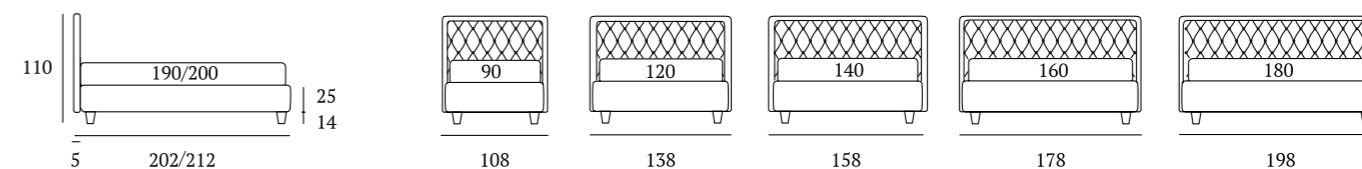

Nest Compatto

DI SERIE:
Piede in legno **Conic** h cm 14, colore wengè

OPTIONAL:
Piedi in legno **Conic, Log, Classic** h cm 14, colori bianco, wengè, naturale
Piede in metallo **Peak** h cm 14, finiture cromo, bianco, manganese

AS STANDARD:
Conic wooden foot H 14 cm, colour: wenge

OPTIONALS:
Conic, Log, Classic wooden feet H 14 cm, colours: white, wenge, natural
Peak metal foot H 14 cm, finishes: chrome, white, manganese