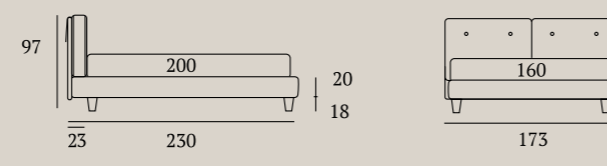

Il bordo sottolinea la purezza della forma. Il bottone irrompe nella geometria. Connubio perfetto.

Piping outlines pure forms. Buttons burst through the geometric shapes. A perfect pairing.

Letto Lift
Piede Classic in legno colore bianco
Materasso e guanciali della linea Bside
Completo lenzuola colore 01
Cuscino decoro cm 40X40 con finitura Line e bottone
Plaid Morfeo colore 1000 e colore 6100
Telo arredo

*Lift bed
Classic feet in wood, white
Bside mattress and pillows
Bedding set, colour 01
Decorative cushion 40X40 cm with
Line finish and button
Morfeo blanket, colour 1000 and 6100
Coverlet*