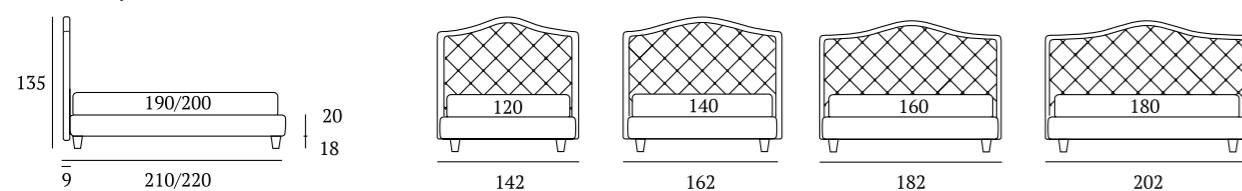

Infinity Lift

DI SERIE:
Piede in legno **Conic** h cm 18, colore wengè

OPTIONAL:
Piede in legno **Conic, Classic** h cm 18, colori bianco, wengè, naturale

AS STANDARD:
Conic wooden foot H 18 cm, colour: wenge

OPTIONALS:
Conic, Classic wooden feet H 18 cm, colours: white, wenge, natural