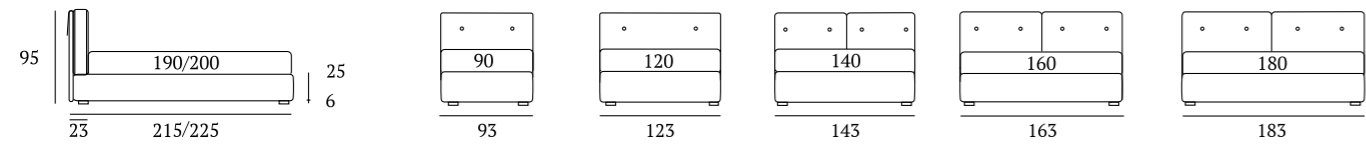

Nice Filo

DI SERIE:
Piede in legno **Circle** h cm 6, colore wengè

AS STANDARD:
Circle wooden foot H 6 cm, colour: wenge

OPTIONAL:
Piede in legno **Circle** h cm 6-10, colori bianco, wengè, naturale
Piede in legno **Classic** h cm 10, colori bianco, wengè, naturale
Ruote **Carry**

OPTIONALS:
Circle wooden foot H 6-10 cm, colours: white, wenge, natural
Classic wooden foot H 10 cm, colours: white, wenge, natural
Carry wheels