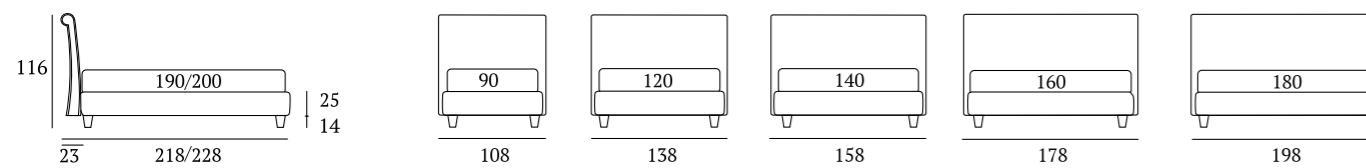

Novel Compatto

DI SERIE:
Piede in legno **Conic** h cm 14, colore wengè

AS STANDARD:
Conic wooden foot H 14 cm, colour: wenge

OPTIONAL:
Piedi in legno **Conic, Classic, Log** h cm 14, colori bianco, wengè, naturale

OPTIONALS:
Conic, Classic, Log wooden feet H 14 cm, colours: white, wenge, natural