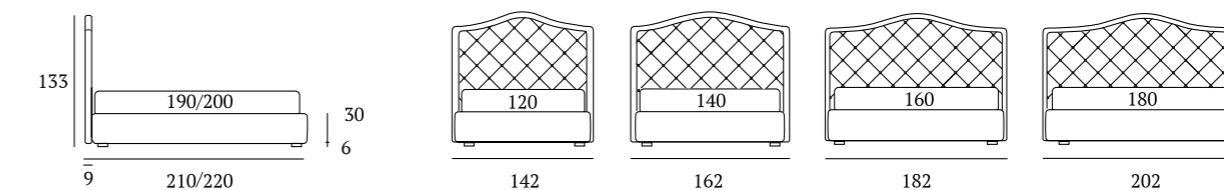

Infinity

DI SERIE:
Piede in legno **Circle** h cm 6, colore wengè

OPTIONAL:
Piede in legno **Circle** h cm 6-10, colori bianco, wengè, naturale
Piede in legno **Classic** h cm 10, colori bianco, wengè, naturale

AS STANDARD:
Circle wooden foot H 6 cm, colour: wenge

OPTIONALS:
Circle wooden foot H 6-10 cm, colours: white, wenge, natural
Classic wooden foot H 10 cm, colours: white, wenge, natural