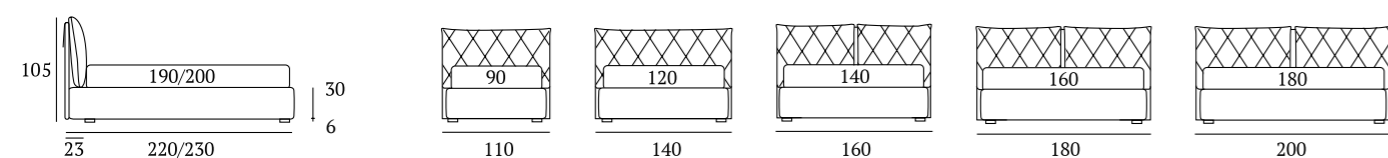

Soft

DI SERIE:
Piede in legno **Circle** h cm 6, colore wengè

OPTIONAL:
Piede in legno **Circle** h cm 6-10, colori bianco, wengè, naturale
Piede in legno **Classic** h cm 10, colori bianco, wengè, naturale
Ruote **Carry**

AS STANDARD:
Circle wooden foot H 6 cm, colour: wenge

OPTIONALS:
Circle wooden foot H 6-10 cm, colours: white, wenge, natural
Classic wooden foot H 10 cm, colours: white, wenge, natural
Carry wheels