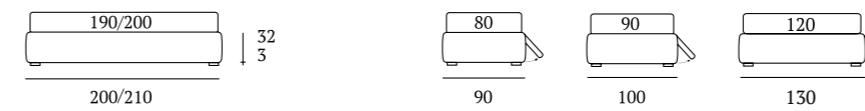

Sommier Sottosopra