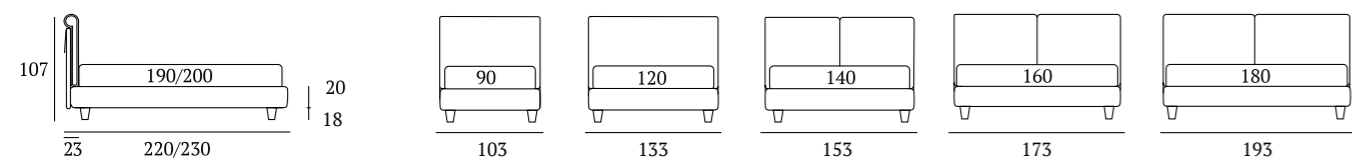

Meet Lift

DI SERIE:
Piede in legno **Conic** h cm 18, colore wengè

OPTIONAL:
Piedi in legno **Conic, Classic** h cm 18, colori bianco, wengè, naturale

AS STANDARD:
Conic wooden foot H 18 cm, colour: wenge

OPTIONALS:
Conic, Classic wooden feet H 18 cm, colours: white, wenge, natural