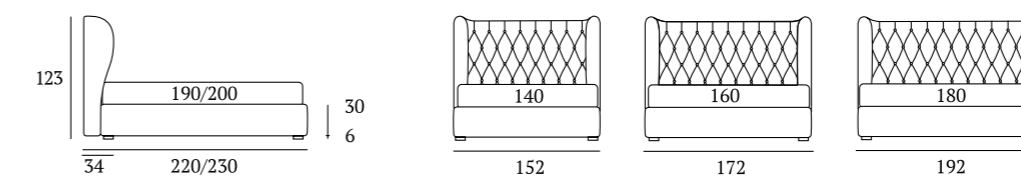

Gem

DI SERIE:
Piede in legno **Circle** h cm 6, colore wengè

OPTIONAL:
Piede in legno **Circle** h cm 6-10, colori bianco, wengè, naturale
Piede in legno **Classic** h cm 10, colori bianco, wengè, naturale
Ruote **Carry**

AS STANDARD:
Circle wooden foot H 6 cm, colour: wenge

OPTIONALS:
Circle wooden foot H 6-10 cm, colours: white, wenge, natural
Classic wooden foot H 10 cm, colours: white, wenge, natural
Carry wheels