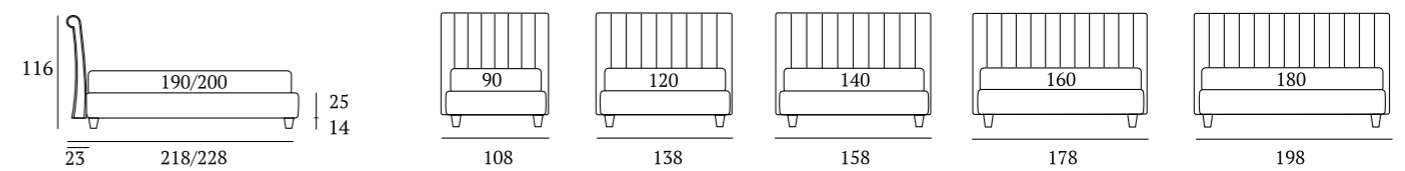

Novel Style Compatto

DI SERIE:
Piede in legno **Conic** h cm 14, colore wengè

AS STANDARD:
Conic wooden foot H 14 cm, colour: wenge

OPTIONAL:
Piedi in legno **Conic, Classic, Log** h cm 14, colori bianco, wengè, naturale

OPTIONALS:
Conic, Classic, Log wooden feet H 14 cm, colours: white, wenge, natural