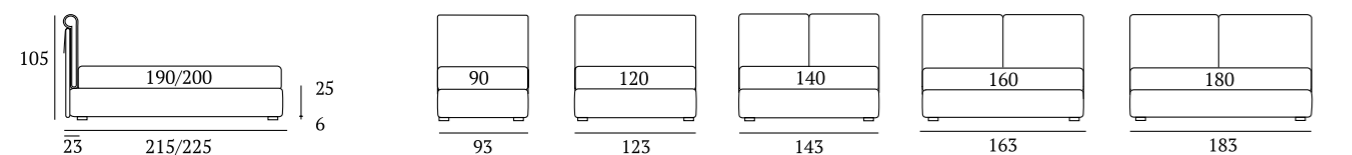

Meet Filo

DI SERIE:
Piede in legno **Circle** h cm 6, colore wengè

OPTIONAL:
Piede in legno **Circle** h cm 6-10, colori bianco, wengè, naturale
Piede in legno **Classic** h cm 10, colori bianco, wengè, naturale
Ruote **Carry**

AS STANDARD:
Circle wooden foot H 6 cm, colour: wenge

OPTIONALS:
Circle wooden foot H 6-10 cm, colours: white, wenge, natural
Classic wooden foot H 10 cm, colours: white, wenge, natural
Carry wheels