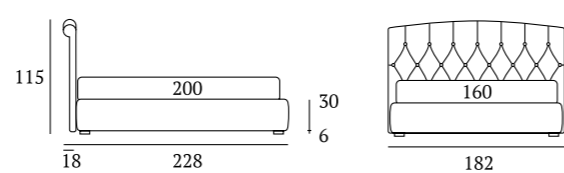

Bed
Bside mattress and pillows
Bedding set, colour 281
Two decorative cushions 40X40 cm
with fringe,
two decorative cushions 40X40 cm
Morfeo blanket, colour 1200