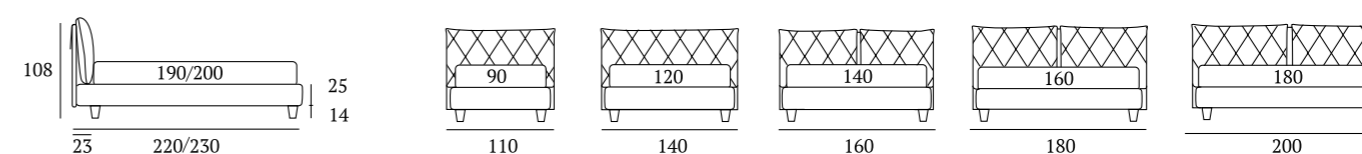

Soft Compatto

DI SERIE:
Piede in legno **Conic** h cm 14, colore wengè

OPTIONAL:
Piedi in legno **Conic, Classic, Log** h cm 14, colori bianco, wengè, naturale
Piedi in metallo **Peak** h cm 14, finiture cromo, bianco, manganese

AS STANDARD:
Conic wooden foot H 14 cm, colour: wenge

OPTIONALS:
Conic, Classic, Log wooden feet H 14 cm, colours: white, wenge, natural
Peak metal foot H 14 cm, finishes: chrome, white, manganese