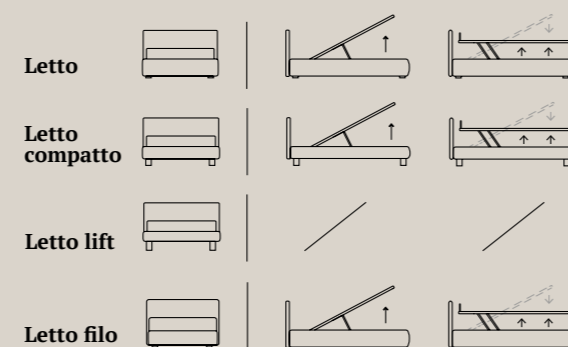

Il bordo sottolinea la purezza della forma. Il bottone irrompe nella geometria. Connubio perfetto.

Piping outlines pure forms. Buttons burst through the geometric shapes. A perfect pairing.

Letto Lift
Piede Classic in legno colore bianco
Materasso e guanciali della linea Bside
Completo lenzuola colore 01
Cuscino decoro cm 40X40 con finitura Line e bottone
Plaid Morfeo colore 1000 e colore 6100
Telo arredo

*Lift bed
Classic feet in wood, white
Bside mattress and pillows
Bedding set, colour 01
Decorative cushion 40X40 cm with
Line finish and button
Morfeo blanket, colour 1000 and 6100
Coverlet*