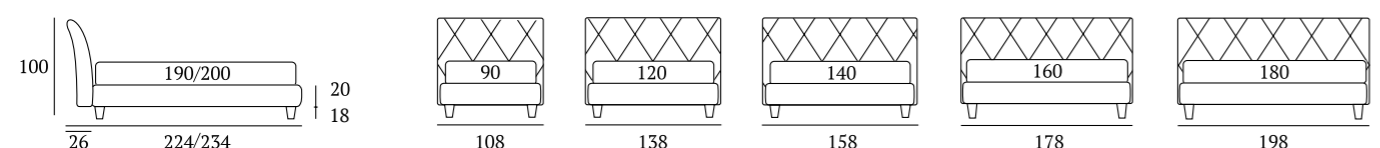

Kilt Lift

DI SERIE:
Piede in legno **Conic** h cm 18, colore wengè

OPTIONAL:
Piedi in legno **Conic, Classic** h cm 18, colori bianco, wengè, naturale

AS STANDARD:
Conic wooden foot H 18 cm, colour: wenge

OPTIONALS:
Conic, Classic wooden feet H 18 cm, colours: white, wenge, natural