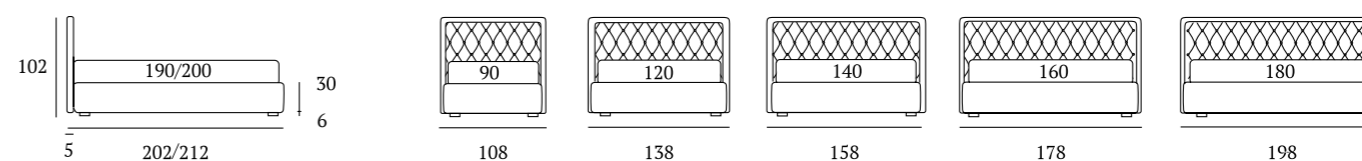

Nest

DI SERIE:
Piede in legno **Circle** h cm 6, colore wengè

OPTIONAL:
Piede in legno **Circle** h cm 6-10, colori bianco, wengè, naturale
Piede in legno **Classic** h cm 10, colori bianco, wengè, naturale
Ruote **Carry**

AS STANDARD:
Circle wooden foot H 6 cm, colour: wenge

OPTIONALS:
Circle wooden foot H 6-10 cm, colours: white, wenge, natural
Classic wooden foot H 10 cm, colours: white, wenge, natural
Carry wheels