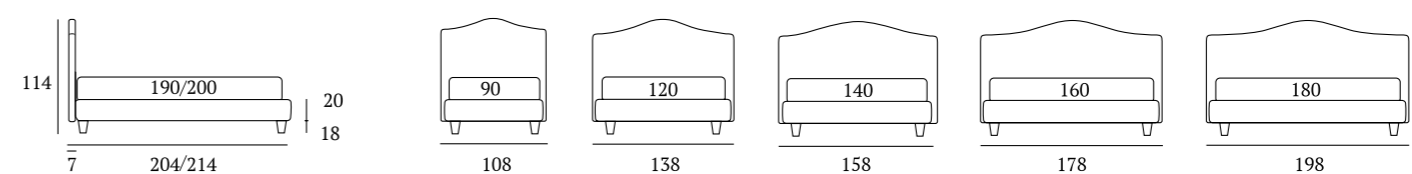

Lovely Lift

DI SERIE:
Piede in legno **Conic** h cm 18, colore wengè

OPTIONAL:
Piedi in legno **Conic, Classic** h cm 18, colori bianco, wengè, naturale

AS STANDARD:
Conic wooden foot H 18 cm, colour: wenge

OPTIONALS:
Conic, Classic wooden feet H 18 cm, colours: white, wenge, natural