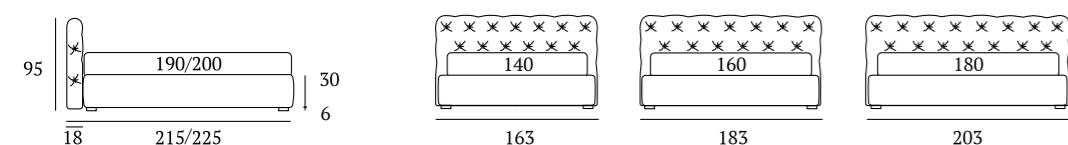

King

DI SERIE:
Piede in legno **Circle** h cm 6, colore wengè

OPTIONAL:
Piede in legno **Circle** h cm 6-10, colori bianco, wengè, naturale
Piede in legno **Classic** h cm 10, colori bianco, wengè, naturale
Ruote **Carry**

AS STANDARD:
Circle wooden foot H 6 cm, colour: wenge

OPTIONALS:
Circle wooden foot H 6-10 cm, colours: white, wenge, natural
Classic wooden foot H 10 cm, colours: white, wenge, natural
Carry wheels