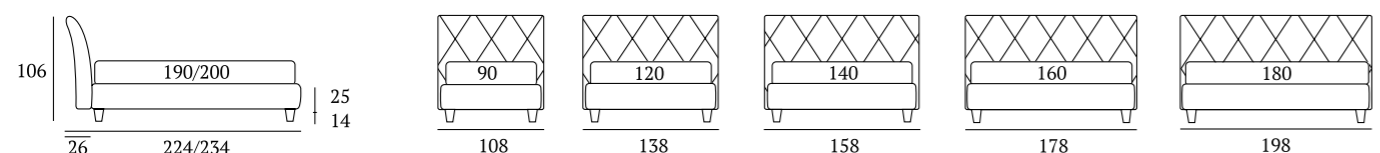

Kilt Compatto

DI SERIE:
Piede in legno **Conic** h cm 14, colore wengè

OPTIONAL:
Piedi in legno **Conic, Classic** h cm 14, colori bianco, wengè, naturale

AS STANDARD:
Conic wooden foot H 14 cm, colour: wenge

OPTIONALS:
Conic, Classic wooden feet H 14 cm, colours: white, wenge, natural