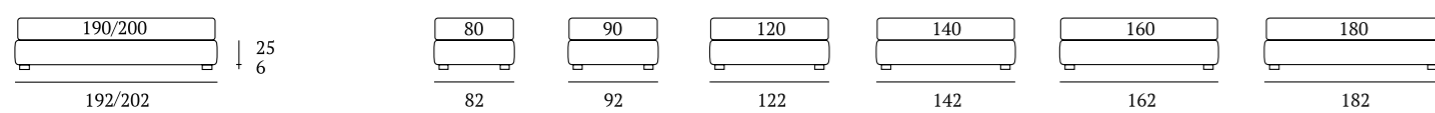

Sommier Filo