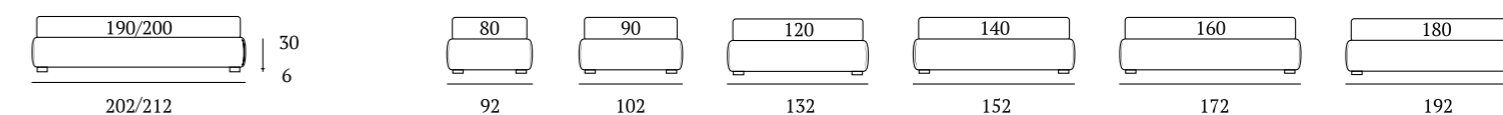

Sommier

DI SERIE:
Piede in legno **Cubic** h cm 6, colore wengè

OPTIONAL:
Piede in legno **Cubic** h cm 6-10, colori bianco, wengè, naturale, grigio
Piede in legno **Circle** h cm 6-10, colori bianco, wengè, naturale
Piede in legno **Classic** h cm 10, colori bianco, wengè, naturale
Piede in metallo **Steel** h cm 5, finitura cromo
Ruote **Carry**

AS STANDARD:
Cubic wooden foot H 6 cm, colour: wenge

OPTIONALS:
Cubic wooden foot H 6-10 cm, colours: white, wenge, natural, grey
Circle wooden foot H 6-10 cm, colours: white, wenge, natural
Classic wooden foot H 10 cm, colours: white, wenge, natural
Steel metal foot H 5 cm, finish: chrome
Carry wheels