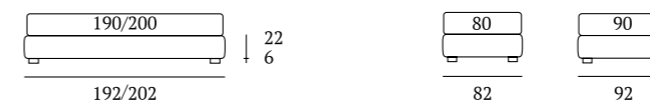

Sommier Struttura Filo con piano