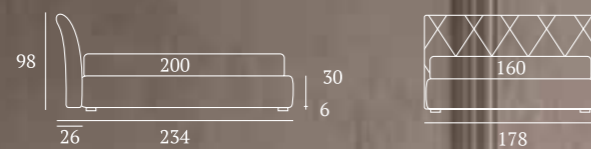

Letto  
Materasso e guanciali della linea Bside  
Cuscino decoro cm 40X40

Bed  
Bside mattress and pillows  
Decorative cushion 40X40 cm

Letto

Letto  
 Materasso e guanciali della linea Bside  
 Completo copripiumino colore 279  
 Tre cuscini decoro cm 40X40,  
 cuscino decoro cm 60X30 con spazzolino  
 Plaid Norvegia colore 5090