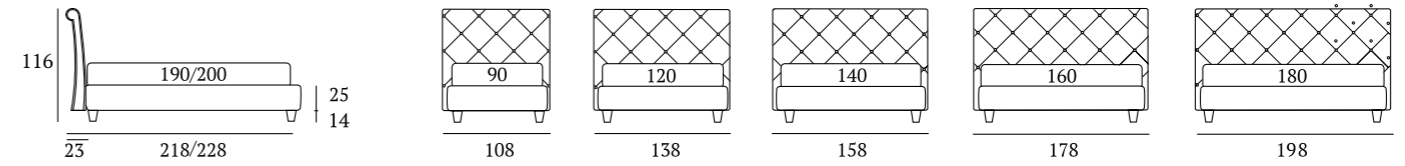

Novel Lux Compatto

DI SERIE:
Piede in legno **Conic** h cm 14, colore wengè

AS STANDARD:
Conic wooden foot H 14 cm, colour: wenge

OPTIONAL:
Piedi in legno **Conic, Classic, Log** h cm 14, colori bianco, wengè, naturale

OPTIONALS:
Conic, Classic, Log wooden feet H 14 cm, colours: white, wenge, natural