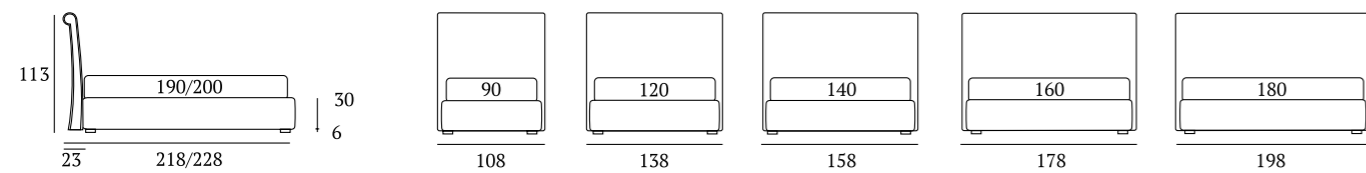

Novel

DI SERIE:
Piede in legno **Circle** h cm 6, colore wengè

AS STANDARD:
Circle wooden foot H 6 cm, colour: wenge

OPTIONAL:
Piede in legno **Circle** h cm 6-10, colori bianco, wengè, naturale
Piede in legno **Classic** h cm 10, colori bianco, wengè, naturale
Ruote **Carry**

OPTIONALS:
Circle wooden foot H 6-10 cm, colours: white, wenge, natural
Classic wooden foot H 10 cm, colours: white, wenge, natural
Carry wheels