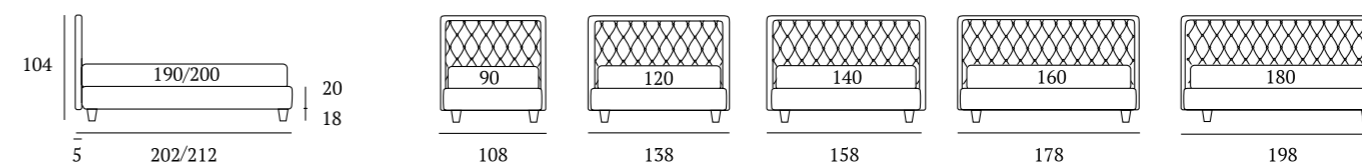

Nest Lift

DI SERIE:
Piede in legno **Conic** h cm 18, colore wengè

OPTIONAL:
Piedi in legno **Conic, Log, Classic** h cm 18, colori bianco, wengè, naturale
Piede in metallo **Peak** h cm 18, finiture cromo, bianco, manganese

AS STANDARD:
Conic wooden foot H 18 cm, colour: wenge

OPTIONALS:
Conic, Log, Classic wooden feet H 18 cm, colours: white, wenge, natural
Peak metal foot H 18 cm, finishes: chrome, white, manganese