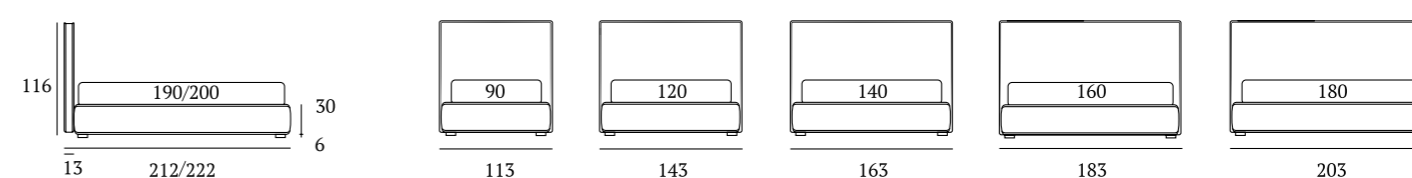

Lady

DI SERIE:
Piede in legno **Circle** h cm 6, colore wengè

OPTIONAL:
Piede in legno **Circle** h cm 6-10, colori bianco, wengè, naturale
Piede in legno **Classic** h cm 10, colori bianco, wengè, naturale

AS STANDARD:
Circle wooden foot H 6 cm, colour: wenge

OPTIONALS:
Circle wooden foot H 6-10 cm, colours: white, wenge, natural
Classic wooden foot H 10 cm, colours: white, wenge, natural