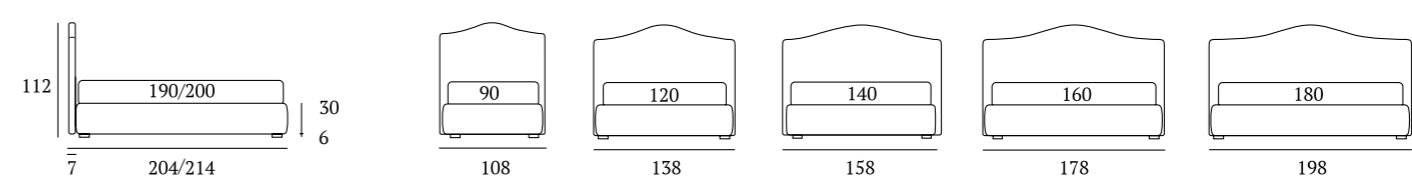

Lovely

DI SERIE:
Piede in legno **Circle** h cm 6, colore wengè

OPTIONAL:
Piede in legno **Circle** h cm 6-10, colori bianco, wengè, naturale
Piede in legno **Classic** h cm 10, colori bianco, wengè, naturale
Ruote **Carry**

AS STANDARD:
Circle wooden foot H 6 cm, colour: wenge

OPTIONALS:
Circle wooden foot H 6-10 cm, colours: white, wenge, natural
Classic wooden foot H 10 cm, colours: white, wenge, natural
Carry wheels