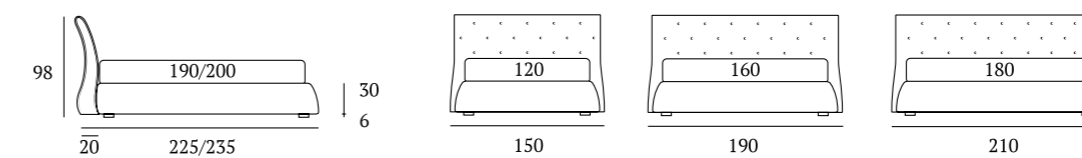

Excellent

DI SERIE:
Piede in legno **Circle** h cm 6, colore wengè

OPTIONAL:
Piede in legno **Circle** h cm 6, colori bianco, naturale

AS STANDARD:
Circle wooden foot H 6 cm, colour: wenge

OPTIONALS:
Circle wooden foot H 6 cm, colours: white, natural