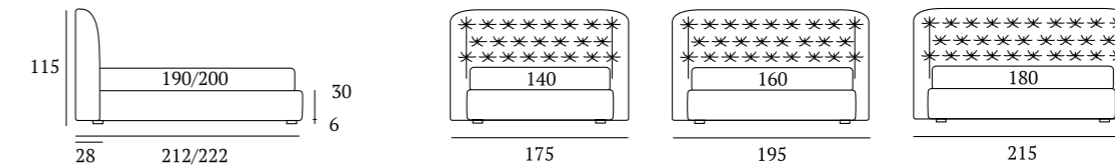

Elite

DI SERIE:
Piede in legno **Circle** h cm 6, colore wengè

OPTIONAL:
Piede in legno **Circle** h cm 6-10, colori bianco, wengè, naturale
Piede in legno **Classic** h cm 10, colori bianco, wengè, naturale
Ruote **Carry**

AS STANDARD:
Circle wooden foot H 6 cm, colour: wenge

OPTIONALS:
Circle wooden foot H 6-10 cm, colours: white, wenge, natural
Classic wooden foot H 10 cm, colours: white, wenge, natural
Carry wheels