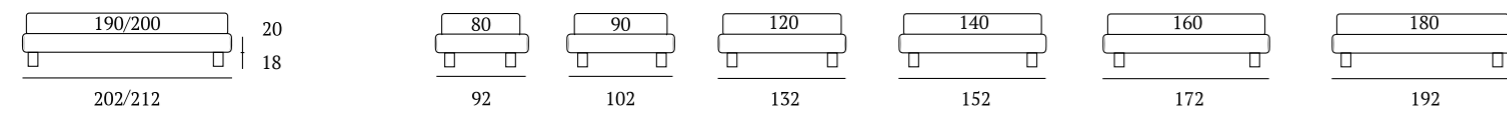

Sommier Lift