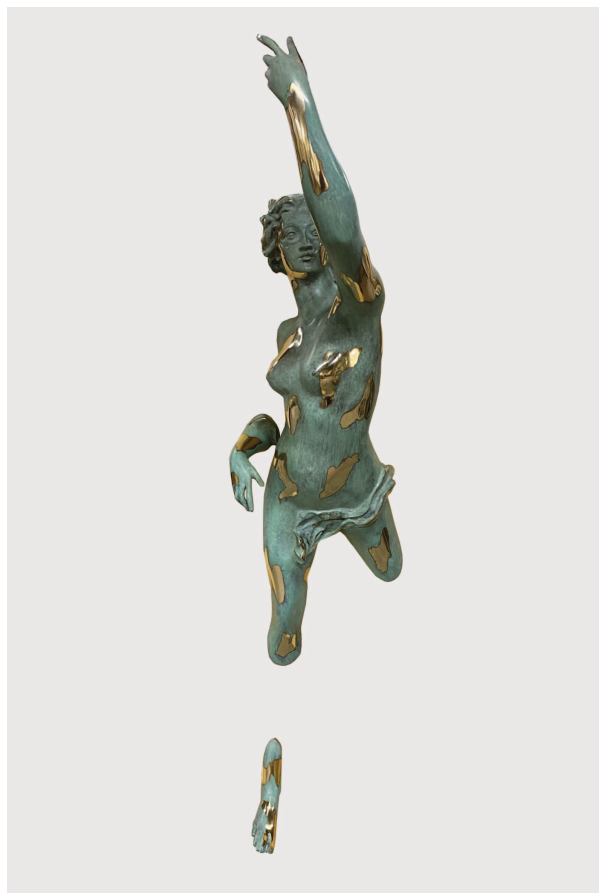

Venere dell'abbondanza a muro
art. 8416 (h. 155 cm)
patina verde e sfumature in ottone spazzolato

Venus of abundance
Item 8416 (h. 155 cm)
green patina and brushed brass shades