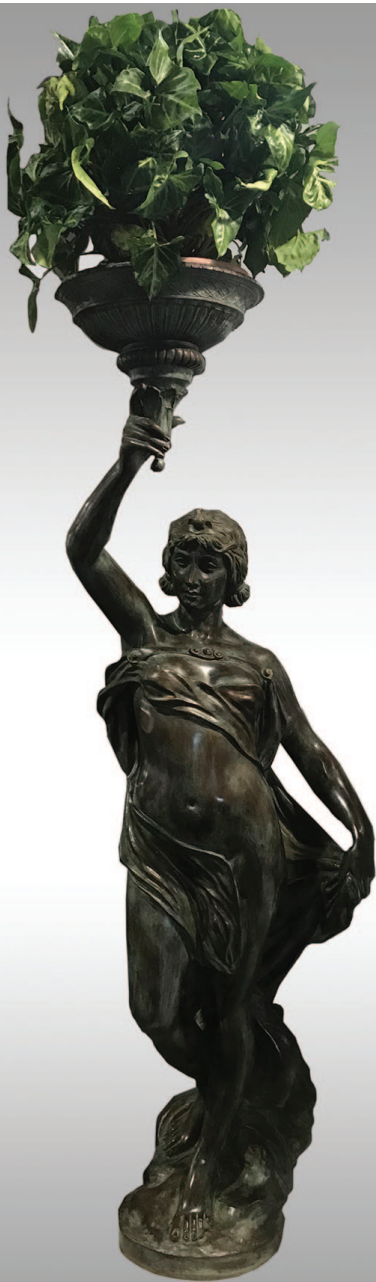

Venere Callipigia
art. 8432 (h. 165 cm)
patina '500

Venus Callipigia
Item 8432 (h. 165 cm)
bronze '500 patina

Venere liberty
art. 8411 (h. cm 170)
patina verde

Venus liberty
Item 8411 (h. cm 170)
green patina