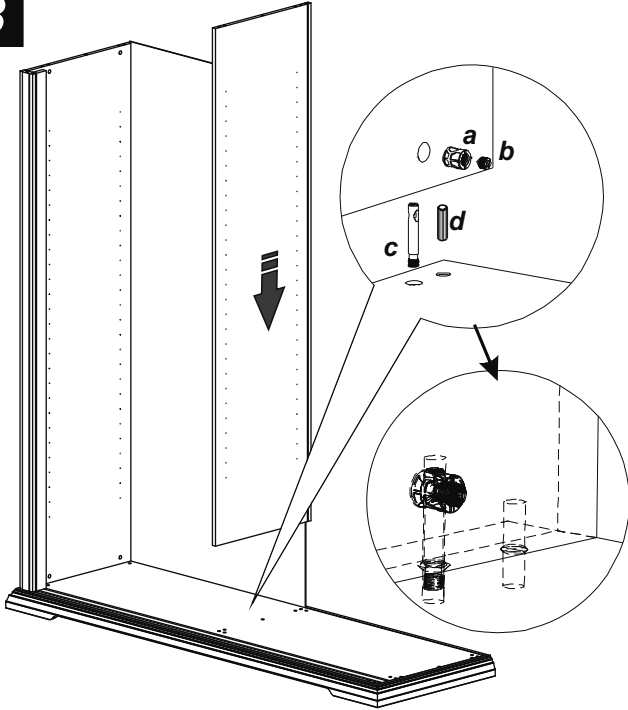

**INSERIRE CASSETTIERA
OPZIONALE !**

**INSERT 3 DRAWERS
UNIT OPTIONAL!**

**INSERT 3 DRAWERS
UNIT OPTIONAL!**

4

3

5

6