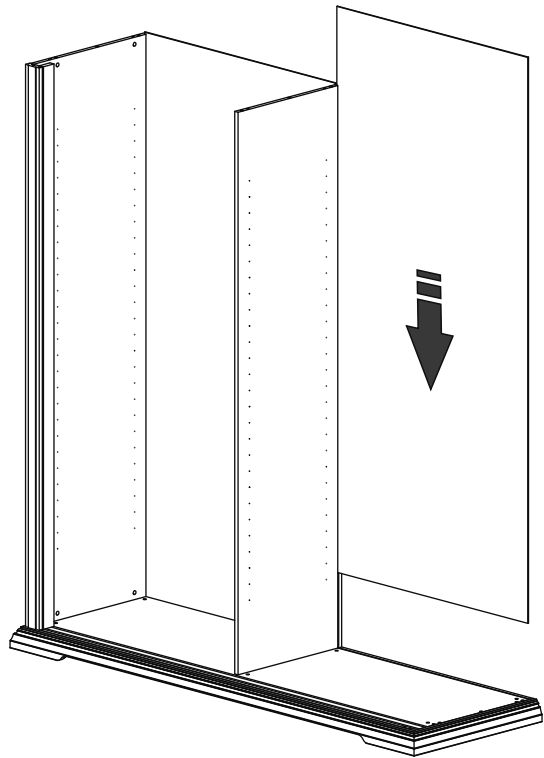

TREVISO-NIGHT

SLIDING-DOORS WARDROBE MAXI AND MINI

CILIEGIO - FRASSINO

ITALIER

**INSERIRE CASSETTIERA
OPZIONALE !**

**INSERT 3 DRAWERS
UNIT OPTIONAL!**

**INSERT 3 DRAWERS
UNIT OPTIONAL!**

4

| | |
|--|--|
|  <p>Se la parte centrale dell'anta e' curvata verso l'interno, girare il tirante in senso anti-orario If the central part of the door is bended to the inside, turn the regulation key to the right. (against the clock)</p> |  <p>Esterno anta Outside door</p> |
|--|--|