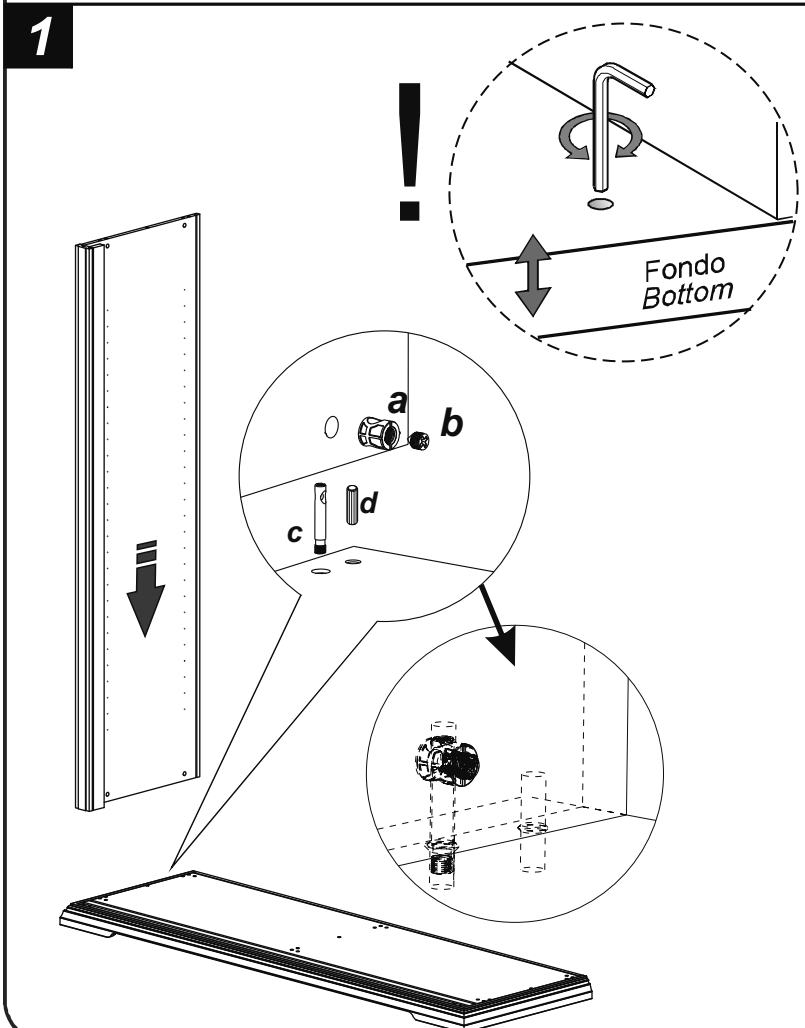

TREVISO-NIGHT

SLIDING-DOORS WARDROBE MAXI AND MINI

CILIEGIO - FRASSINO

ITALIER

**INSERIRE CASSETTIERA
OPZIONALE !**

**INSERT 3 DRAWERS
UNIT OPTIONAL!**

**INSERT 3 DRAWERS
UNIT OPTIONAL!**

4

| | |
|--|--|
|  <p>Se la parte centrale dell'anta e' curvata verso l'interno, girare il tirante in senso anti-orario If the central part of the door is bended to the inside, turn the regulation key to the right. (against the clock)</p> |  <p>Esterno anta Outside door</p> |
|--|--|

| | |
|--|--|
|  <p>Se la parte centrale dell'anta e' curvata verso l'esterno, girare il tirante in senso orario. If the central part of the doors bended to the outside, turn the regulation keys to the left.</p> |  <p>Esterno anta Outside door</p> |
|--|--|