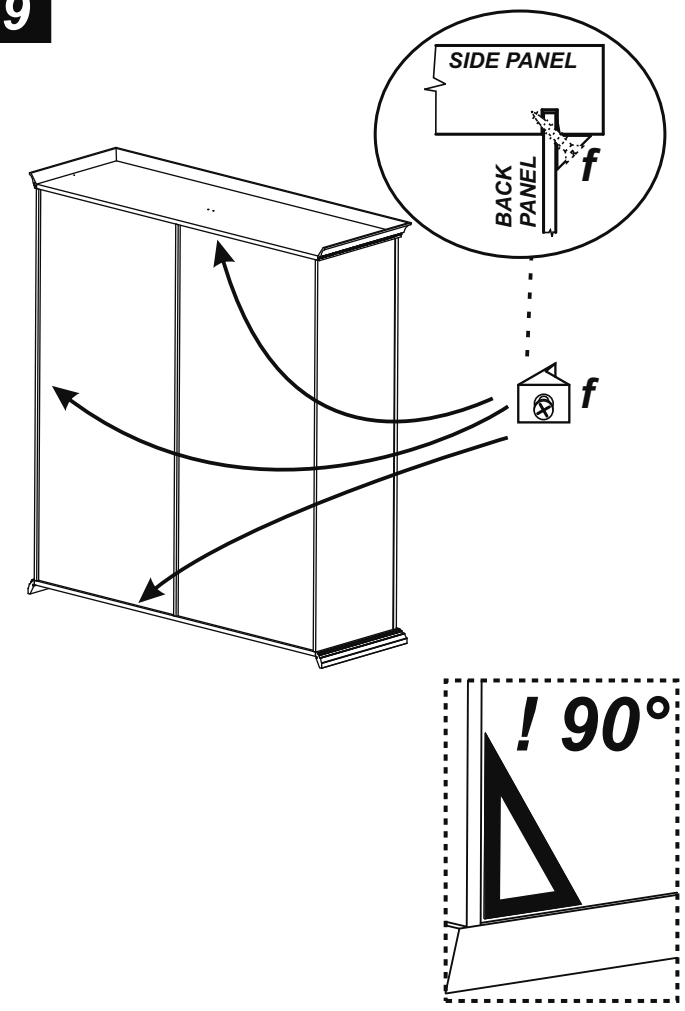

TREVISO-NIGHT

SLIDING-DOORS WARDROBE MAXI AND MINI

CILIEGIO - FRASSINO

ITALIER

**INSERIRE CASSETTIERA
OPZIONALE !**

**INSERT 3 DRAWERS
UNIT OPTIONAL!**

**INSERT 3 DRAWERS
UNIT OPTIONAL!**

4

3

5

6

7

8

9

10

Adjustment/REGOLAZIONI

| | |
|--|--|
|  <p>Se la parte centrale dell'anta e' curvata verso l'interno, girare il tirante in senso anti-orario If the central part of the door is bended to the inside, turn the regulation key to the right. (against the clock)</p> |  <p>Esterno anta Outside door</p> |
|--|--|

| | |
|--|--|
|  <p>Se la parte centrale dell'anta e' curvata verso l'esterno, girare il tirante in senso orario. If the central part of the doors bended to the outside, turn the regulation keys to the left.</p> |  <p>Esterno anta Outside door</p> |
|--|--|