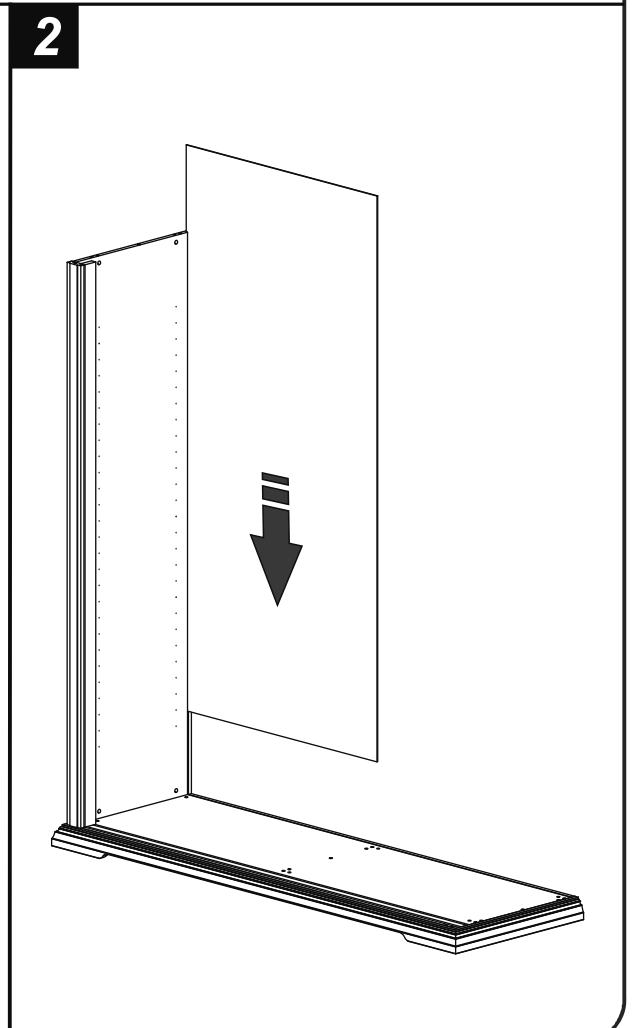

TREVISO-NIGHT

SLIDING-DOORS WARDROBE MAXI AND MINI

CILIEGIO - FRASSINO

ITALIER

**INSERIRE CASSETTIERA
OPZIONALE !**

**INSERT 3 DRAWERS
UNIT OPTIONAL!**

**INSERT 3 DRAWERS
UNIT OPTIONAL!**

4

| | |
|--|--|
|  <p>Se la parte centrale dell'anta e' curvata verso l'interno, girare il tirante in senso anti-orario If the central part of the door is bended to the inside, turn the regulation key to the right. (against the clock)</p> |  <p>Esterno anta Outside door</p> |
|--|--|