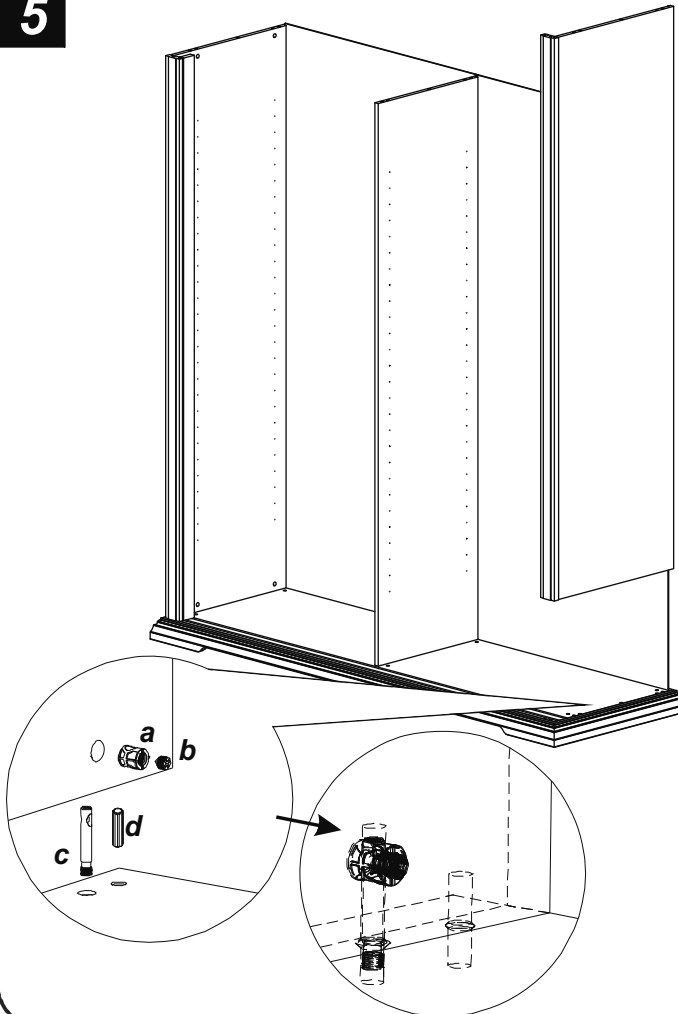

**INSERIRE CASSETTIERA
OPZIONALE !**

**INSERT 3 DRAWERS
UNIT OPTIONAL!**

**INSERT 3 DRAWERS
UNIT OPTIONAL!**

4

3

5

6