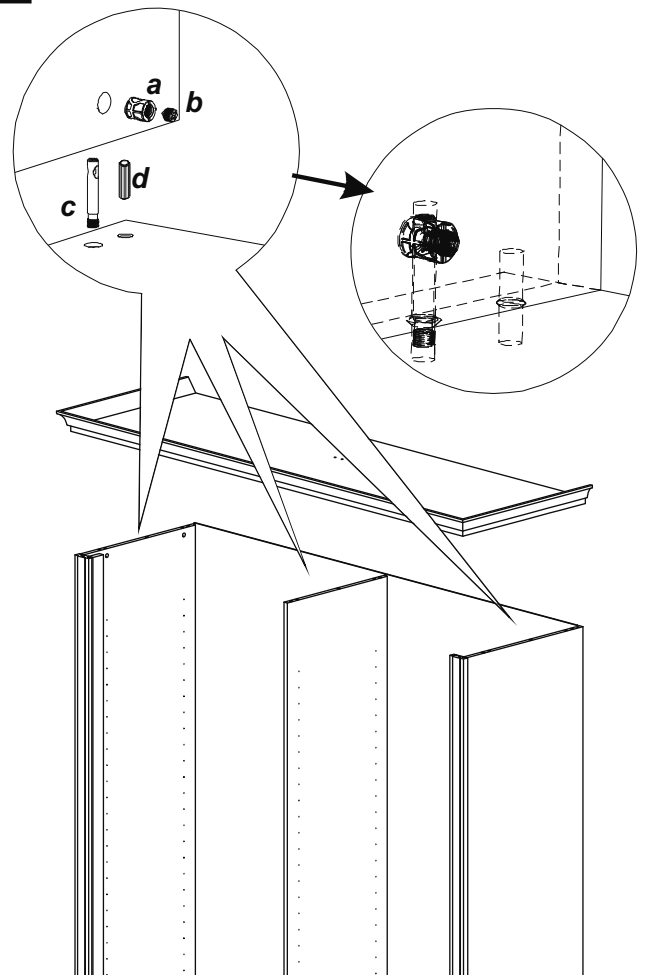

**INSERIRE CASSETTIERA
OPZIONALE !**

**INSERT 3 DRAWERS
UNIT OPTIONAL!**

**INSERT 3 DRAWERS
UNIT OPTIONAL!**

4

3

5

6