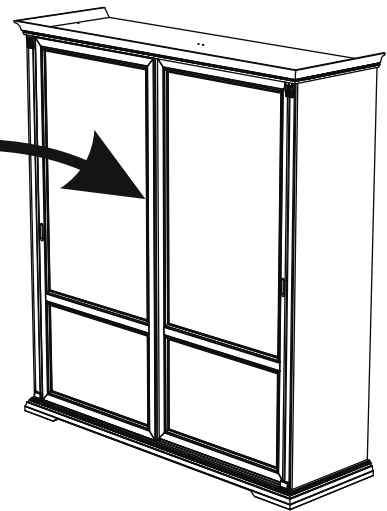

TREVISO-NIGHT

SLIDING-DOORS WARDROBE MAXI AND MINI

CILIEGIO - FRASSINO

ITALIER

**INSERIRE CASSETTIERA
OPZIONALE !**

**INSERT 3 DRAWERS
UNIT OPTIONAL!**

**INSERT 3 DRAWERS
UNIT OPTIONAL!**

4

| | |
|--|--|
|  <p>Se la parte centrale dell'anta e' curvata verso l'interno, girare il tirante in senso anti-orario If the central part of the door is bended to the inside, turn the regulation key to the right. (against the clock)</p> |  <p>Esterno anta Outside door</p> |
|--|--|