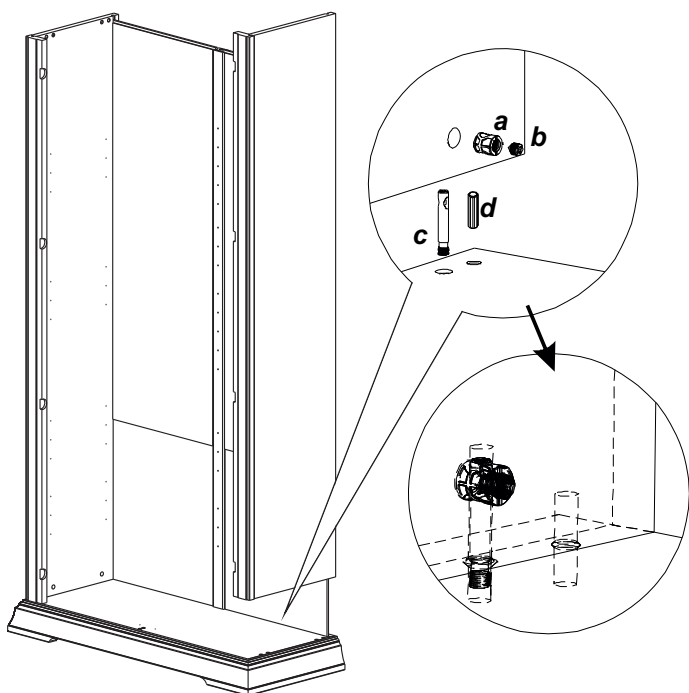

TREVISO-DAY

2 DOOR VITRINE

CILIEGIO - FRASSINO

a x 10 	b x 10 	c x 10
d x 10 	e x 10 with screw ø4x20 	f x 16
g x 10 	h x 10 ø4x20 20mm 	m x 8
n x 32 ø3,5x16 16mm 	p x 4 	q x 2
r x 1 	s x 1 ø4x30 30mm 	t x 8 ø3x20 20mm

ITALIER

3**4****5****6**

* **Attenzione !!** Introdurre e posizionare i ripiani lentamente evitando di toccare i fianchi.

* **Warning !!** When inserting shelves please pay attention not to scratch the side panels.