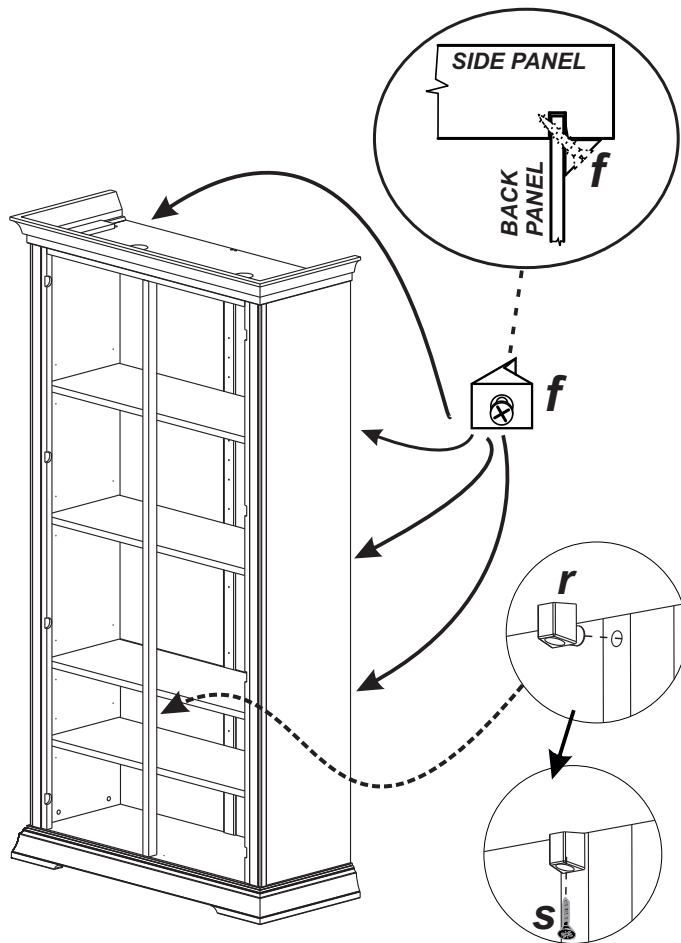

TREVISO-DAY

2 DOOR VITRINE

CILIEGIO - FRASSINO

a x 10 	b x 10 	c x 10
d x 10 	e x 10 with screw ø4x20 	f x 16
g x 10 	h x 10 ø4x20 20mm 	m x 8
n x 32 ø3,5x16 16mm 	p x 4 	q x 2
r x 1 	s x 1 ø4x30 30mm 	t x 8 ø3x20 20mm

ITALIER

3**4****5****6**

* **Attenzione !!** Introdurre e posizionare i ripiani lentamente evitando di toccare i fianchi.

* **Warning !!** When inserting shelves please pay attention not to scratch the side panels.

* **Внимание !!** Вставлять и располагать полки медленно, избегая соприкосновений с боковинами.

**6a****6b****6c**

7

8a

8b

9

!! WARNING !!

<p>1</p> <p>t</p> <p>n</p> <p>20mm</p>	<p>2</p> <p>t</p> <p>n</p>
-----------------------------------------------	-----------------------------------