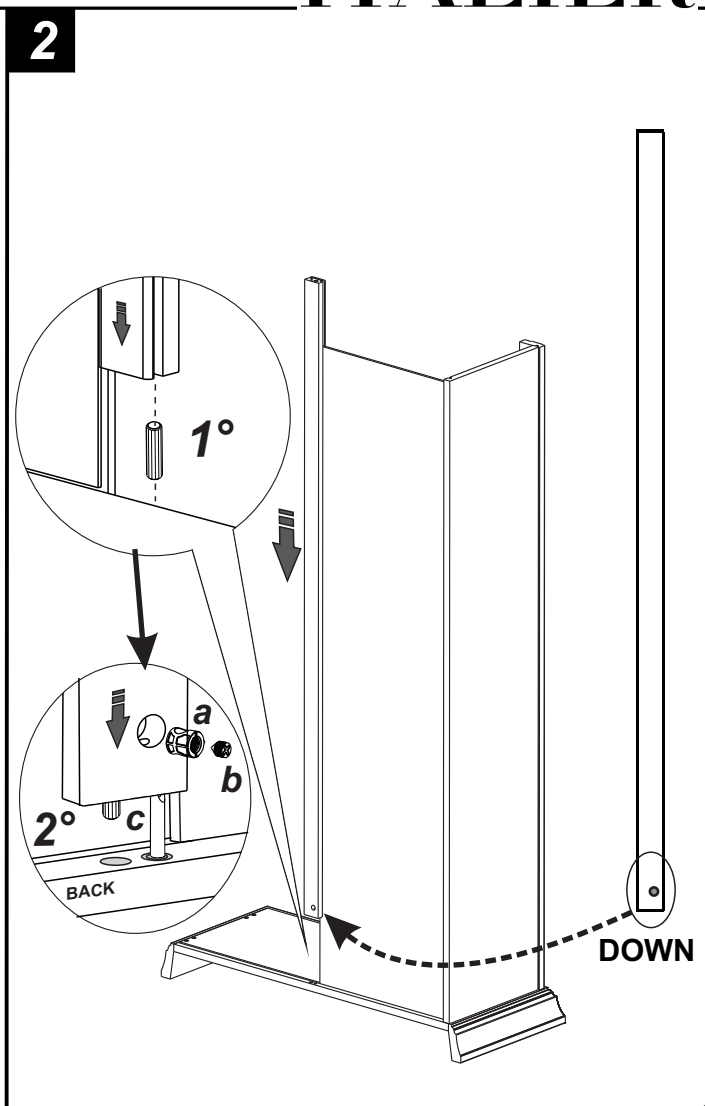

TREVISO-DAY

2 DOOR VITRINE

CILIEGIO - FRASSINO

a x 10 	b x 10 	c x 10
d x 10 	e x 10 with screw ø4x20 	f x 16
g x 10 	h x 10 ø4x20 20mm 	m x 8
n x 32 ø3,5x16 16mm 	p x 4 	q x 2
r x 1 	s x 1 ø4x30 30mm 	t x 8 ø3x20 20mm

ITALIER

3**4****5****6**

* **Attenzione !!** Introdurre e posizionare i ripiani lentamente evitando di toccare i fianchi.

* **Warning !!** When inserting shelves please pay attention not to scratch the side panels.