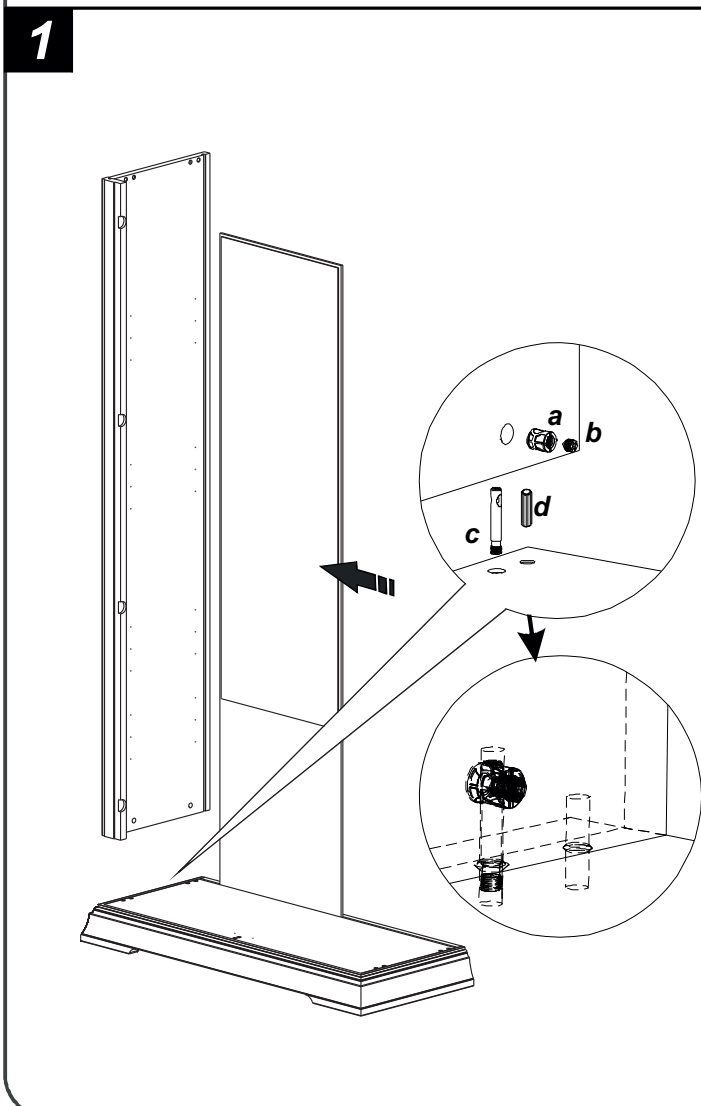

TREVISO-DAY

2 DOOR VITRINE

CILIEGIO - FRASSINO

a x 10 	b x 10 	c x 10
d x 10 	e x 10 with screw ø4x20 	f x 16
g x 10 	h x 10 ø4x20 20mm 	m x 8
n x 32 ø3,5x16 16mm 	p x 4 	q x 2
r x 1 	s x 1 ø4x30 30mm 	t x 8 ø3x20 20mm

ITALIER

3**4****5****6**

* **Attenzione !!** Introdurre e posizionare i ripiani lentamente evitando di toccare i fianchi.

* **Warning !!** When inserting shelves please pay attention not to scratch the side panels.