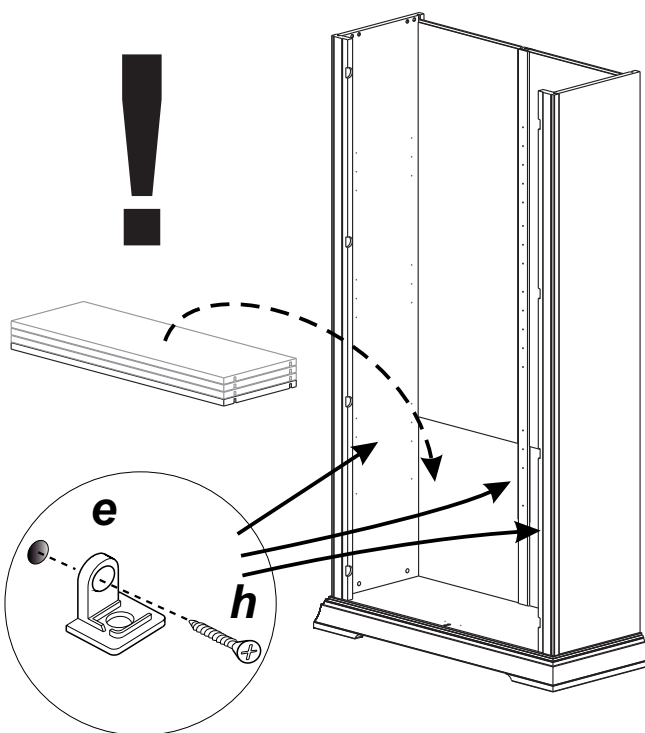

TREVISO-DAY

2 DOOR VITRINE

CILIEGIO - FRASSINO

a x 10 	b x 10 	c x 10
d x 10 	e x 10 with screw ø4x20 	f x 16
g x 10 	h x 10 ø4x20 20mm 	m x 8
n x 32 ø3,5x16 16mm 	p x 4 	q x 2
r x 1 	s x 1 ø4x30 30mm 	t x 8 ø3x20 20mm

ITALIER

3**4****5****6**

* **Attenzione !!** Introdurre e posizionare i ripiani lentamente evitando di toccare i fianchi.

* **Warning !!** When inserting shelves please pay attention not to scratch the side panels.