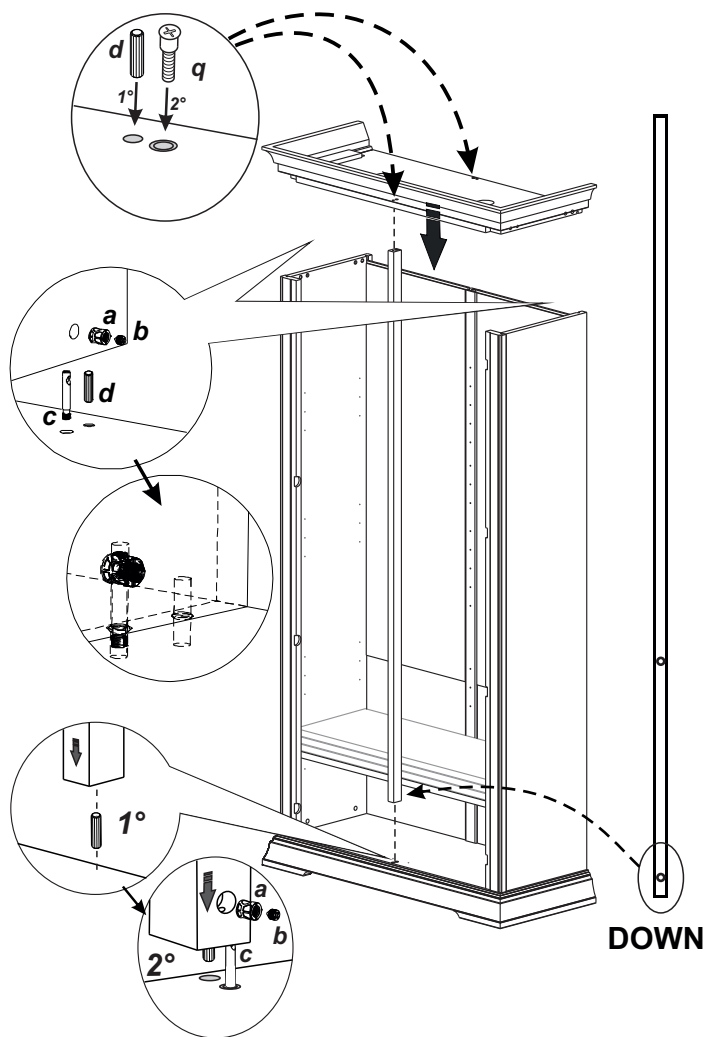

TREVISO-DAY

2 DOOR VITRINE

CILIEGIO - FRASSINO

a x 10 	b x 10 	c x 10
d x 10 	e x 10 with screw ø4x20 	f x 16
g x 10 	h x 10 ø4x20 20mm 	m x 8
n x 32 ø3,5x16 16mm 	p x 4 	q x 2
r x 1 	s x 1 ø4x30 30mm 	t x 8 ø3x20 20mm

ITALIER

3**4****5****6**

* **Attenzione !!** Introdurre e posizionare i ripiani lentamente evitando di toccare i fianchi.

* **Warning !!** When inserting shelves please pay attention not to scratch the side panels.