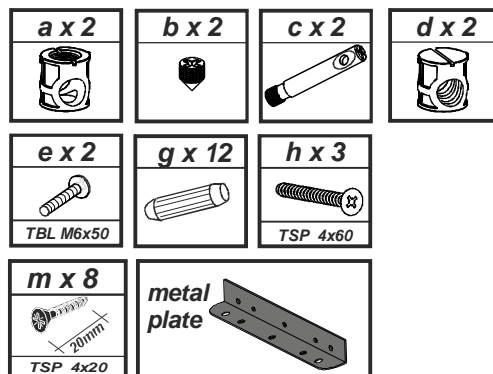

# TORRIANI TOILETTE MINI

- NOCE
- AVORIO

BOX **1**

BOX **2**

**A** pull the pin to extract the drawer

3

4

5