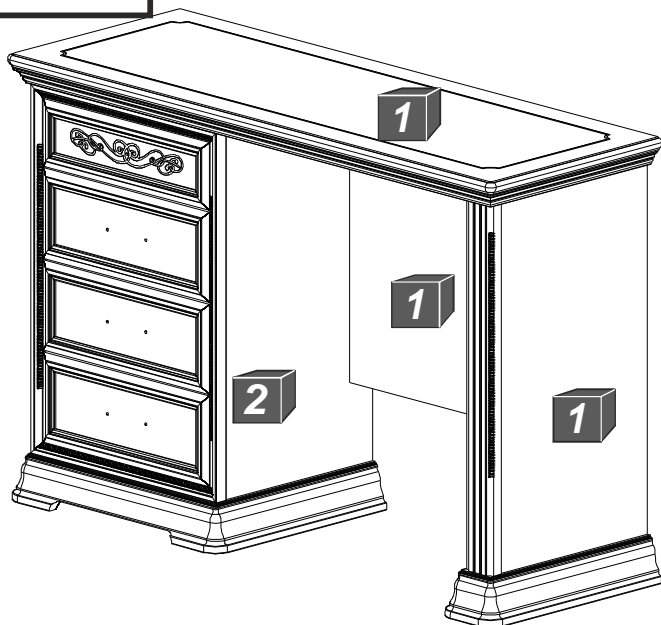

# TORRIANI TOILETTE MINI

- NOCE
- AVORIO

BOX **1**

BOX **2**

**A** pull the pin to extract the drawer

3

4

5