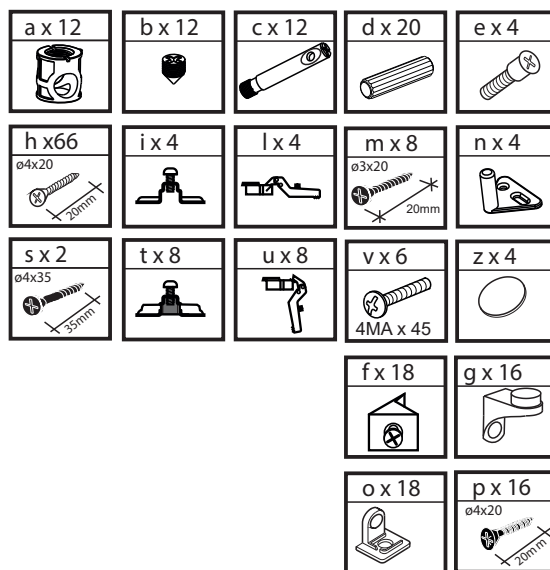

TORRIANI VETRINA 3 ANTE

- NOCE
- AVORIO

5

6

7

8

9

10

11

12

13

14

1A

t x12

1B

!! WARNING !!