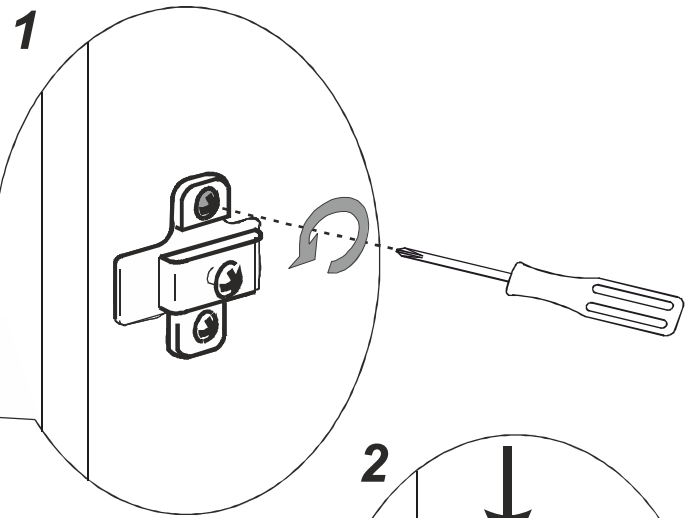

10a

ATTENTION: ONE SMOOVE FOR EACH CENTRAL DOOR

Важно: использовать только 1 доводчик SMOOVE для каждой двери