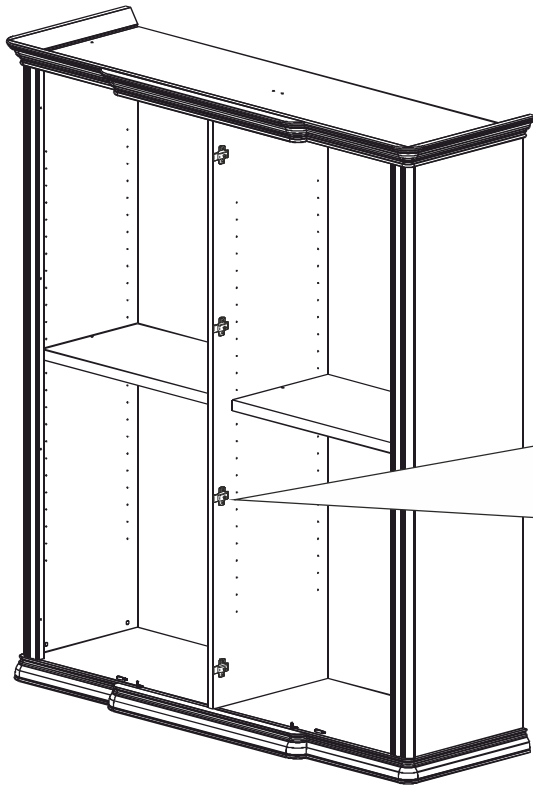

10a

ATTENTION: ONE SMOOVE FOR EACH CENTRAL DOOR

Важно: использовать только 1 доводчик SMOOVE для каждой двери