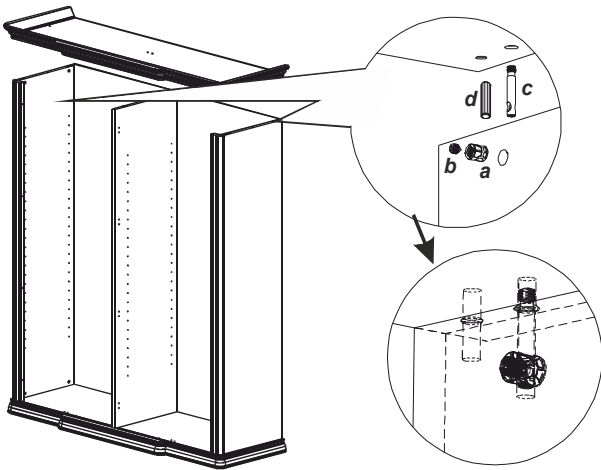

a 	b 	c 	d 	e 	f TBL M6x40	g
h ш3x20 20mm	i* TBL M6x50 50mm	l 	m 	n 	o ш4x20 20mm	p ш3,5x15 15mm
q 	r SMOOVE	* option				

ONLY FOR 3 DOOR WARDROBE

только для 3-ех дв шкафа

IMPORTANT:
Larger holes must be in this position
Большие отверстия должны быть в этом месте

LEFT SIDE PANEL

4

5

6

7

8

ATTENZIONE: INSERIRE EVENTUALE CASSETTIERA INTERNA PRIMA DEL MONTAGGIO DELLE BASETTE
 Вставить внутреннюю кассетницу перед тем, как прикреплять металлические элементы

ONLY FOR
 CENTRAL DOOR
 OF 6 DOOR
 WARDROBE

только для
 центральных
 дверей 6-ти дв
 шкафа

9

f SP=25mm
TH=25mm
i SP=40mm
TH=40mm

10

FOR CENTRAL DOORS
Для центральной двери

FOR CENTRAL DOORS
Для центральной двери

FOR EXTERNAL DOORS
Для боковых дверей

FOR EXTERNAL DOORS
Для боковых дверей