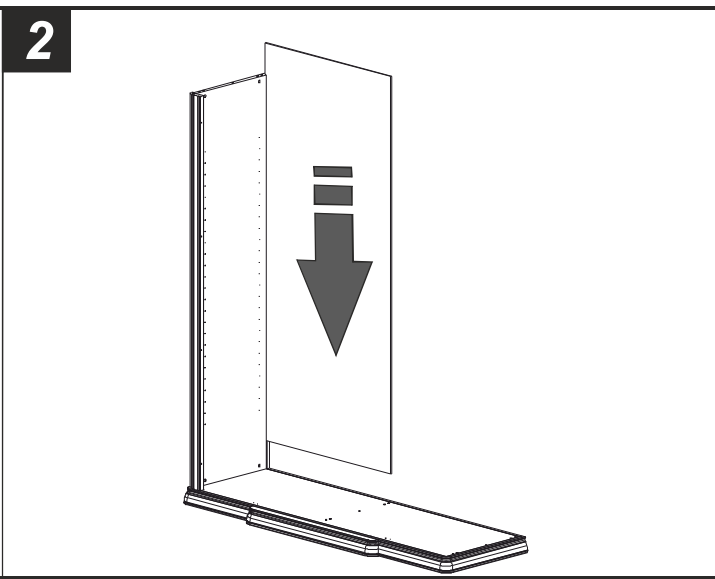

a 	b 	c 	d 	e 	f TBL M6x40	g
h ш3x20 20mm	i* TBL M6x50 50mm	l 	m 	n 	o ш4x20 20mm	p ш3,5x15 15mm
q 	r SMOOVE	* option				

ONLY FOR 3 DOOR WARDROBE

только для 3-ех дв шкафа

IMPORTANT:
Larger holes must be in this position
Большие отверстия должны быть в этом месте