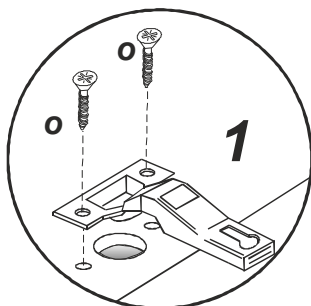

только для
 центральных
 дверей 6-ти дв
 шкафа

9

f SP=25mm
TH=25mm
i SP=40mm
TH=40mm

10

FOR CENTRAL DOORS
Для центральной двери

FOR CENTRAL DOORS
Для центральной двери

FOR EXTERNAL DOORS
Для боковых дверей

FOR EXTERNAL DOORS
Для боковых дверей