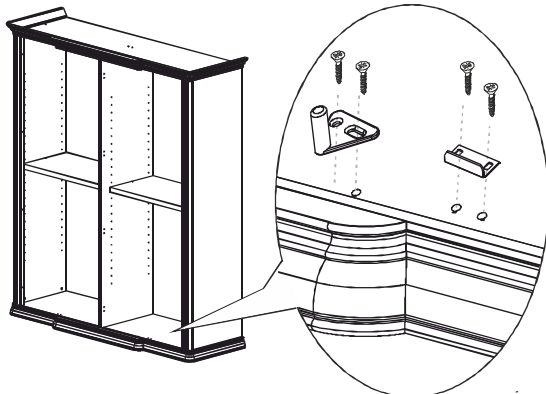

LEFT SIDE PANEL

4

5

6

7

8

ATTENZIONE: INSERIRE EVENTUALE CASSETTIERA INTERNA PRIMA DEL MONTAGGIO DELLE BASETTE
 Вставить внутреннюю кассетницу перед тем, как прикреплять металлические элементы

ONLY FOR
 CENTRAL DOOR
 OF 6 DOOR
 WARDROBE

только для
 центральных
 дверей 6-ти дв
 шкафа

9

f SP=25mm
TH=25mm
i SP=40mm
TH=40mm

10

FOR CENTRAL DOORS
Для центральной двери

FOR CENTRAL DOORS
Для центральной двери

FOR EXTERNAL DOORS
Для боковых дверей

FOR EXTERNAL DOORS
Для боковых дверей