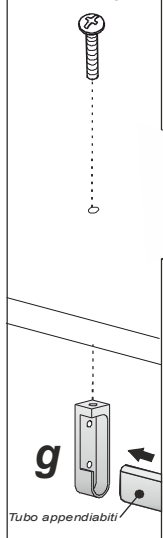

a 	b 	c 	d 	e 	f TBL M6x40	g
h ш3x20 20mm	i* TBL M6x50 50mm	l 	m 	n 	o ш4x20 20mm	p ш3,5x15 15mm
q 	r SMOOVE	* option				

ONLY FOR 3 DOOR WARDROBE

только для 3-ех дв шкафа

IMPORTANT:
Larger holes must be in this position
Большие отверстия должны быть в этом месте

LEFT SIDE PANEL

4

5

6

7

8

ATTENZIONE: INSERIRE EVENTUALE CASSETTIERA INTERNA PRIMA DEL MONTAGGIO DELLE BASETTE
 Вставить внутреннюю кассетницу перед тем, как прикреплять металлические элементы

ONLY FOR
 CENTRAL DOOR
 OF 6 DOOR
 WARDROBE

только для
 центральных
 дверей 6-ти дв
 шкафа

9

f SP=25mm
TH=25mm
i SP=40mm
TH=40mm

10

FOR CENTRAL DOORS
Для центральной двери

FOR CENTRAL DOORS
Для центральной двери

FOR EXTERNAL DOORS
Для боковых дверей

FOR EXTERNAL DOORS
Для боковых дверей