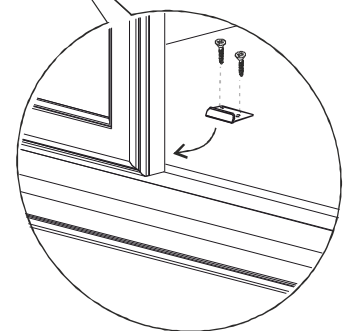

4

5

6

7

8

ATTENZIONE: INSERIRE EVENTUALE CASSETTIERA INTERNA PRIMA DEL MONTAGGIO DELLE BASETTE
Вставить внутреннюю кассетницу перед тем, как прикреплять металлические элементы

ONLY FOR
CENTRAL DOOR
OF 6 DOOR
WARDROBE

только для
центральных
дверей 6-ти дв
шкафа