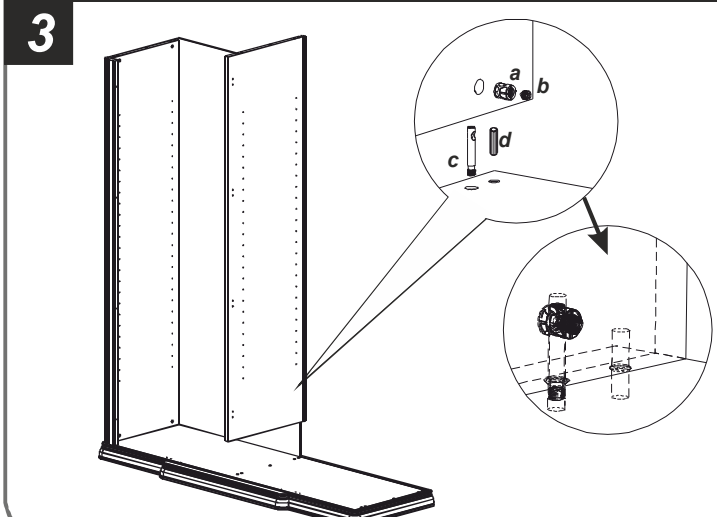

a 	b 	c 	d 	e 	f TBL M6x40	g
h ш3x20 20mm	i* TBL M6x50 50mm	l 	m 	n 	o ш4x20 20mm	p ш3,5x15 15mm
q 	r SMOOVE	* option				

ONLY FOR 3 DOOR WARDROBE

только для 3-ех дв шкафа

IMPORTANT:
Larger holes must be in this position
Большие отверстия должны быть в этом месте