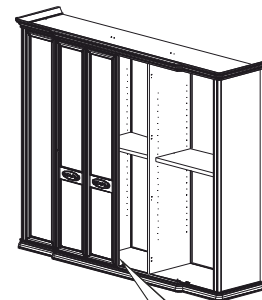

a 	b 	c 	d 	e 	f TBL M6x40	g
h ш3x20 20mm	i* TBL M6x50 50mm	l 	m 	n 	o ш4x20 20mm	p ш3,5x15 15mm
q 	r SMOOVE	* option				

ONLY FOR 3 DOOR WARDROBE

только для 3-ех дв шкафа

IMPORTANT:
Larger holes must be in this position
Большие отверстия должны быть в этом месте

LEFT SIDE PANEL

4

5

6

7

8

ATTENZIONE: INSERIRE EVENTUALE CASSETTIERA INTERNA PRIMA DEL MONTAGGIO DELLE BASETTE
 Вставить внутреннюю кассетницу перед тем, как прикреплять металлические элементы

ONLY FOR
 CENTRAL DOOR
 OF 6 DOOR
 WARDROBE

только для
 центральных
 дверей 6-ти дв
 шкафа

9

f SP=25mm
TH=25mm
i SP=40mm
TH=40mm

10

FOR CENTRAL DOORS
Для центральной двери

FOR CENTRAL DOORS
Для центральной двери

FOR EXTERNAL DOORS
Для боковых дверей

FOR EXTERNAL DOORS
Для боковых дверей