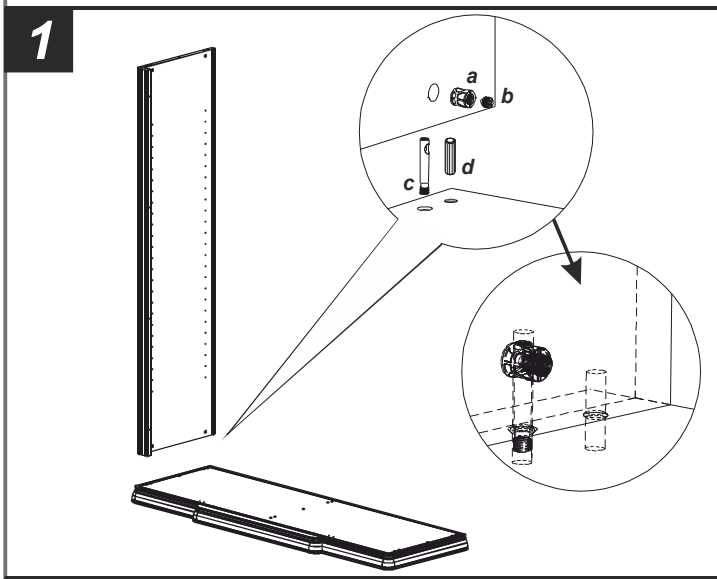

a 	b 	c 	d 	e 	f TBL M6x40	g
h ш3x20 20mm	i* TBL M6x50 50mm	l 	m 	n 	o ш4x20 20mm	p ш3,5x15 15mm
q 	r SMOOVE	* option				

ONLY FOR 3 DOOR WARDROBE

только для 3-ех дв шкафа

IMPORTANT:
Larger holes must be in this position
Большие отверстия должны быть в этом месте