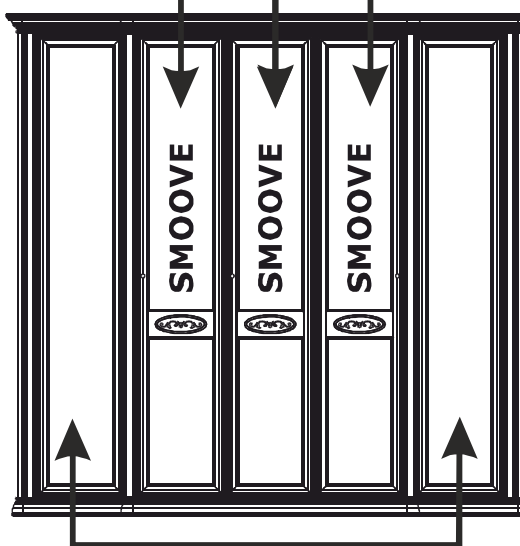

LEFT SIDE PANEL

4

5

6

7

8

ATTENZIONE: INSERIRE EVENTUALE CASSETTIERA INTERNA PRIMA DEL MONTAGGIO DELLE BASETTE
 Вставить внутреннюю кассетницу перед тем, как прикреплять металлические элементы

ONLY FOR
 CENTRAL DOOR
 OF 6 DOOR
 WARDROBE

только для
 центральных
 дверей 6-ти дв
 шкафа

9

f SP=25mm
TH=25mm
i SP=40mm
TH=40mm

10

FOR CENTRAL DOORS
Для центральной двери

FOR CENTRAL DOORS
Для центральной двери

FOR EXTERNAL DOORS
Для боковых дверей

FOR EXTERNAL DOORS
Для боковых дверей