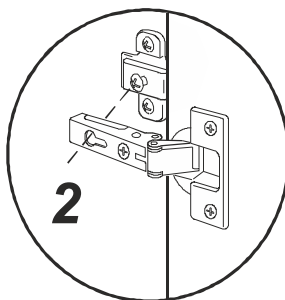

LEFT SIDE PANEL

4

5

6

7

8

ATTENZIONE: INSERIRE EVENTUALE CASSETTIERA INTERNA PRIMA DEL MONTAGGIO DELLE BASETTE
 Вставить внутреннюю кассетницу перед тем, как прикреплять металлические элементы

ONLY FOR
 CENTRAL DOOR
 OF 6 DOOR
 WARDROBE

только для
 центральных
 дверей 6-ти дв
 шкафа

9

f SP=25mm
TH=25mm
i SP=40mm
TH=40mm

10

FOR CENTRAL DOORS
Для центральной двери

FOR CENTRAL DOORS
Для центральной двери

FOR EXTERNAL DOORS
Для боковых дверей

FOR EXTERNAL DOORS
Для боковых дверей