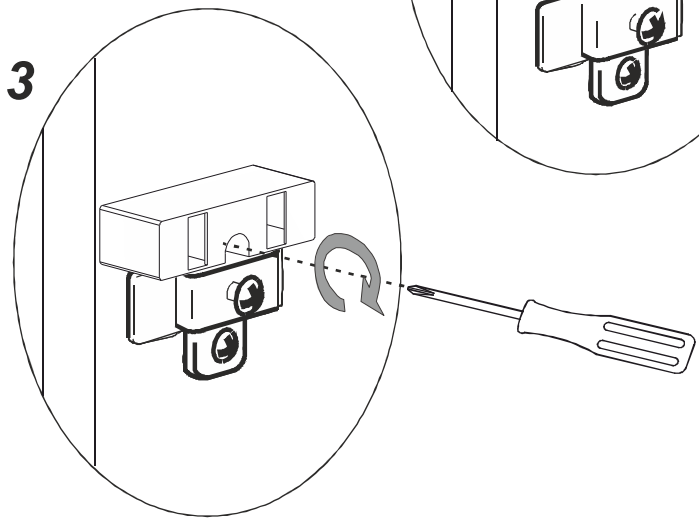

10a

ATTENTION: ONE SMOOVE FOR EACH CENTRAL DOOR

Важно: использовать только 1 доводчик SMOOVE для каждой двери