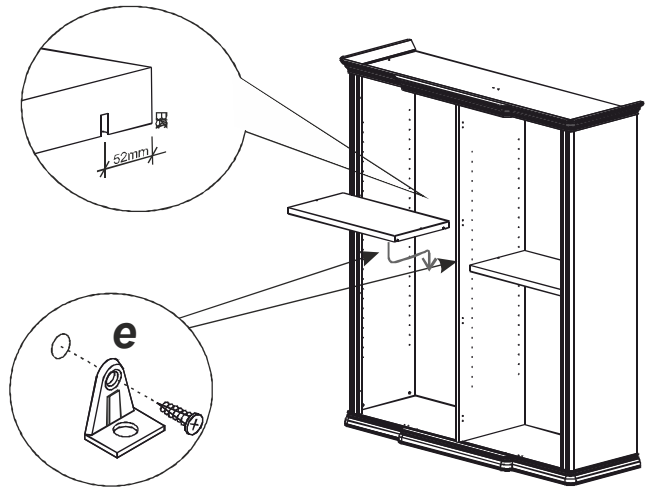

a 	b 	c 	d 	e 	f TBL M6x40	g
h ш3x20 20mm	i* TBL M6x50 50mm	l 	m 	n 	o ш4x20 20mm	p ш3,5x15 15mm
q 	r SMOOVE	* option				

ONLY FOR 3 DOOR WARDROBE

только для 3-ех дв шкафа

IMPORTANT:
Larger holes must be in this position
Большие отверстия должны быть в этом месте

LEFT SIDE PANEL

4

5

6

7

8

ATTENZIONE: INSERIRE EVENTUALE CASSETTIERA INTERNA PRIMA DEL MONTAGGIO DELLE BASETTE
 Вставить внутреннюю кассетницу перед тем, как прикреплять металлические элементы

ONLY FOR
 CENTRAL DOOR
 OF 6 DOOR
 WARDROBE

только для
 центральных
 дверей 6-ти дв
 шкафа

9

f SP=25mm
TH=25mm
i SP=40mm
TH=40mm

10

FOR CENTRAL DOORS
Для центральной двери

FOR CENTRAL DOORS
Для центральной двери

FOR EXTERNAL DOORS
Для боковых дверей

FOR EXTERNAL DOORS
Для боковых дверей