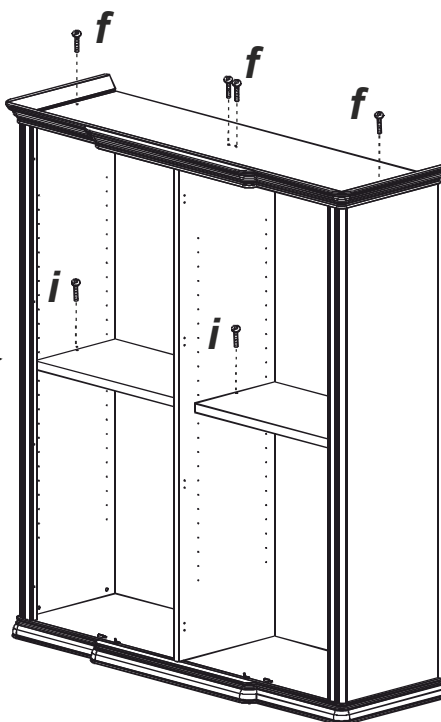

a 	b 	c 	d 	e 	f TBL M6x40	g
h ш3x20 20mm	i* TBL M6x50 50mm	l 	m 	n 	o ш4x20 20mm	p ш3,5x15 15mm
q 	r SMOOVE	* option				

ONLY FOR 3 DOOR WARDROBE

только для 3-ех дв шкафа

IMPORTANT:
Larger holes must be in this position
Большие отверстия должны быть в этом месте

LEFT SIDE PANEL

4

5

6

7

8

ATTENZIONE: INSERIRE EVENTUALE CASSETTIERA INTERNA PRIMA DEL MONTAGGIO DELLE BASETTE
 Вставить внутреннюю кассетницу перед тем, как прикреплять металлические элементы

ONLY FOR
 CENTRAL DOOR
 OF 6 DOOR
 WARDROBE

только для
 центральных
 дверей 6-ти дв
 шкафа

9

f SP=25mm
TH=25mm
i SP=40mm
TH=40mm

10

FOR CENTRAL DOORS
Для центральной двери

FOR CENTRAL DOORS
Для центральной двери

FOR EXTERNAL DOORS
Для боковых дверей

FOR EXTERNAL DOORS
Для боковых дверей