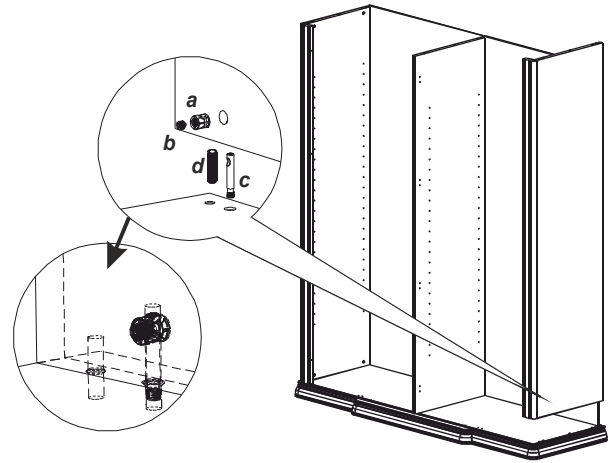

a 	b 	c 	d 	e 	f TBL M6x40	g
h ш3x20 20mm	i* TBL M6x50 50mm	l 	m 	n 	o ш4x20 20mm	p ш3,5x15 15mm
q 	r SMOOVE	* option				

ONLY FOR 3 DOOR WARDROBE

только для 3-ех дв шкафа

IMPORTANT:
Larger holes must be in this position
Большие отверстия должны быть в этом месте

LEFT SIDE PANEL

4

5

6

7

8

ATTENZIONE: INSERIRE EVENTUALE CASSETTIERA INTERNA PRIMA DEL MONTAGGIO DELLE BASETTE
 Вставить внутреннюю кассетницу перед тем, как прикреплять металлические элементы

ONLY FOR
 CENTRAL DOOR
 OF 6 DOOR
 WARDROBE