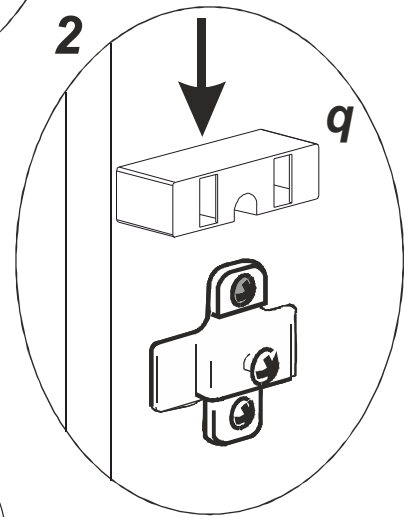

10a

ATTENTION: ONE SMOOVE FOR EACH CENTRAL DOOR

Важно: использовать только 1 доводчик SMOOVE для каждой двери