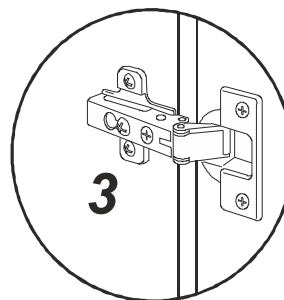

LEFT SIDE PANEL

4

5

6

7

8

ATTENZIONE: INSERIRE EVENTUALE CASSETTIERA INTERNA PRIMA DEL MONTAGGIO DELLE BASETTE
 Вставить внутреннюю кассетницу перед тем, как прикреплять металлические элементы

ONLY FOR
 CENTRAL DOOR
 OF 6 DOOR
 WARDROBE

только для
 центральных
 дверей 6-ти дв
 шкафа

9

f SP=25mm
TH=25mm
i SP=40mm
TH=40mm

10

FOR CENTRAL DOORS
Для центральной двери

FOR CENTRAL DOORS
Для центральной двери

FOR EXTERNAL DOORS
Для боковых дверей

FOR EXTERNAL DOORS
Для боковых дверей