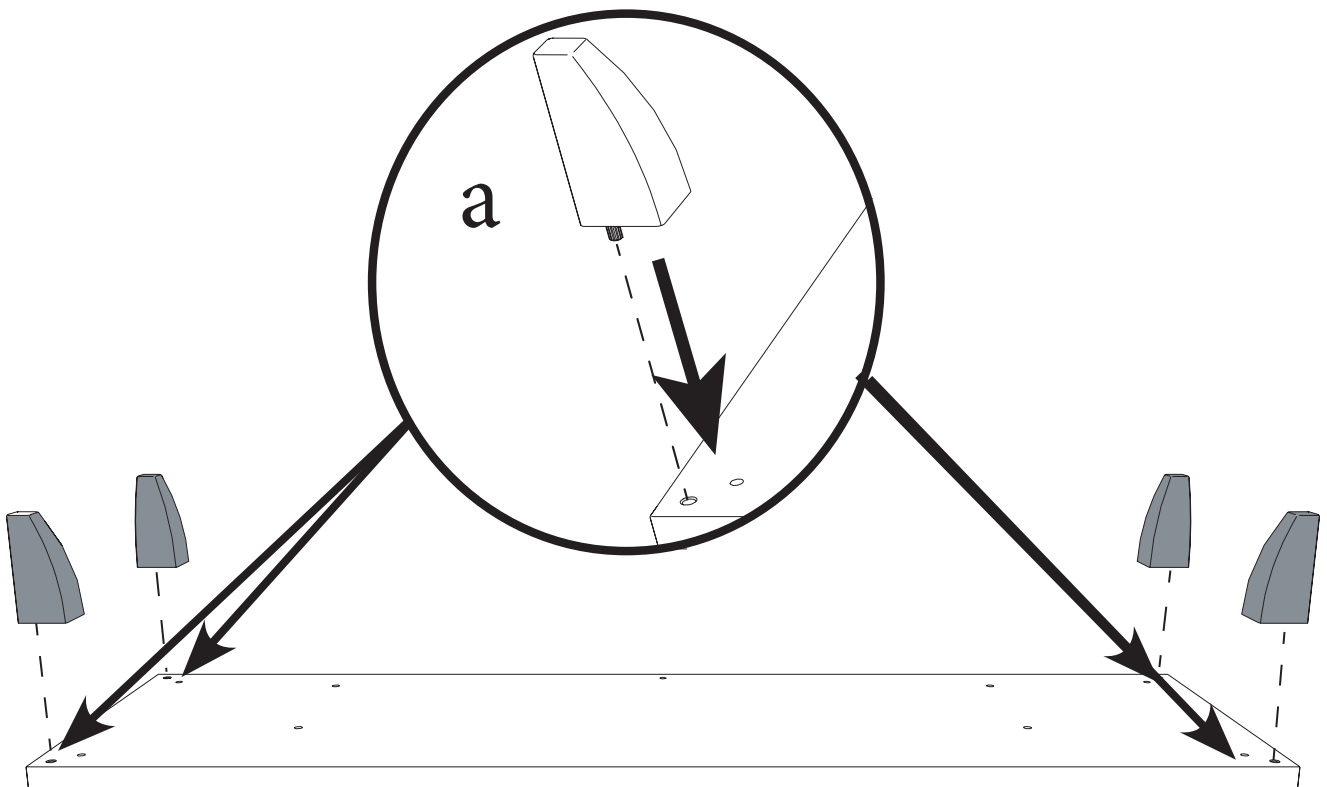

a (x4) SF157CMN.006BA	b (x4) TBL 6MAX40	c (x15) MPARVV012	d (x2)
e (x2)	g (x2) MPM16101	i (x1-2) MPXPZO98	j (x6) col. 17
k (x6) H. 4	o (x24) MPXVAR37	p (x1) MPXFER52	q (x2) TSP 3.5X16
t (x4) MPXFER04	u (x43) TSP 4 X18	w (x1) camelgroup MPDXXX18	y (x5) MPXVAR19
z (x1)			

1