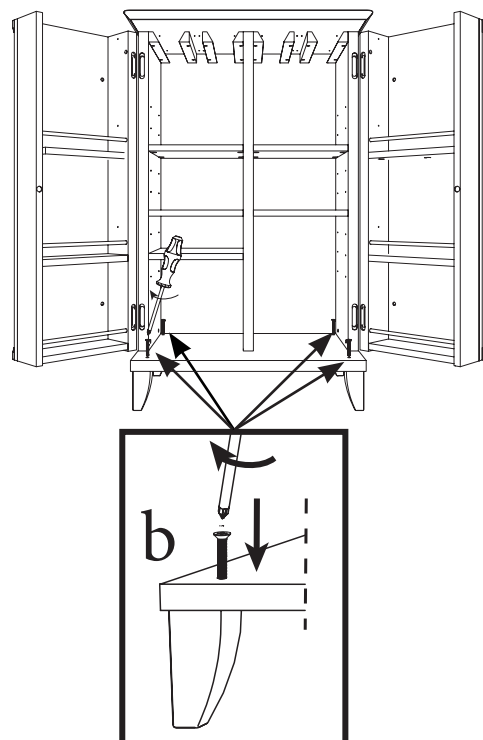

GIOTTO

MOBILE BAR -BAR UNIT

a (x4) SF157CMN.006BA	b (x4) TSP 6MAX45	d (x2) MPXCOP48	e (x2) MPXVAR19
g (x2) MPM16101	h (x2) TBL 4MA X 22.5	X (x4) MPXCOP48	y (x4) MPXVAR19

1

2

3

4

5

Togliere le piastrine di copertura
Remove the covers
Extraiga las tapitas

LEVELING TIPS

Regolazione verticale
Vertical adjustment
Ajuste vertical

Regolazione orizzontale
Horizontal adjustment
Ajuste horizontal

Regolazione in profondità
Depth adjustment
Ajuste de profundidad

Inserire le cover a clip
Insert the clip covers
Inserte las tapitas

6

1°

2°