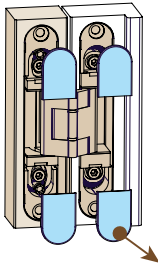

GIOTTO

MOBILE BAR -BAR UNIT

a (x4) SF157CMN.006BA	b (x4) TSP 6MAX45	d (x2) MPXCOP48	e (x2) MPXVAR19
g (x2) MPM16101	h (x2) TBL 4MA X 22.5	X (x4) MPXCOP48	y (x4) MPXVAR19

1

2

3

4

5

Togliere le piastrine di copertura
Remove the covers
Extraiga las tapitas

LEVELING TIPS

Regolazione verticale
Vertical adjustment
Ajuste vertical

Regolazione orizzontale
Horizontal adjustment
Ajuste horizontal

Regolazione in profondità
Depth adjustment
Ajuste de profundidad

Inserire le cover a clip
Insert the clip covers
Inserte las tapitas

6

1°

2°