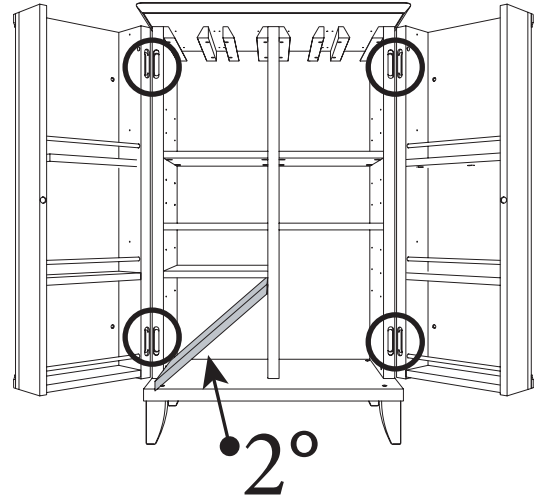

GIOTTO

MOBILE BAR -BAR UNIT

a (x4) SF157CMN.006BA	b (x4) TSP 6MAX45	d (x2) MPXCOP48	e (x2) MPXVAR19
g (x2) MPM16101	h (x2) TBL 4MA X 22.5	X (x4) MPXCOP48	y (x4) MPXVAR19

1

2

3

4

5

Togliere le piastrine di copertura
Remove the covers
Extraiga las tapitas

LEVELING TIPS

Regolazione verticale
Vertical adjustment
Ajuste vertical

Regolazione orizzontale
Horizontal adjustment
Ajuste horizontal