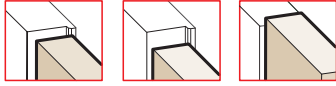

GIOTTO

MOBILE BAR -BAR UNIT

a (x4) SF157CMN.006BA	b (x4) TSP 6MAX45	d (x2) MPXCOP48	e (x2) MPXVAR19
g (x2) MPM16101	h (x2) TBL 4MA X 22.5	X (x4) MPXCOP48	y (x4) MPXVAR19

1

2

3

4

5

Togliere le piastrine di copertura
Remove the covers
Extraiga las tapitas

LEVELING TIPS

Regolazione verticale
Vertical adjustment
Ajuste vertical

Regolazione orizzontale
Horizontal adjustment
Ajuste horizontal