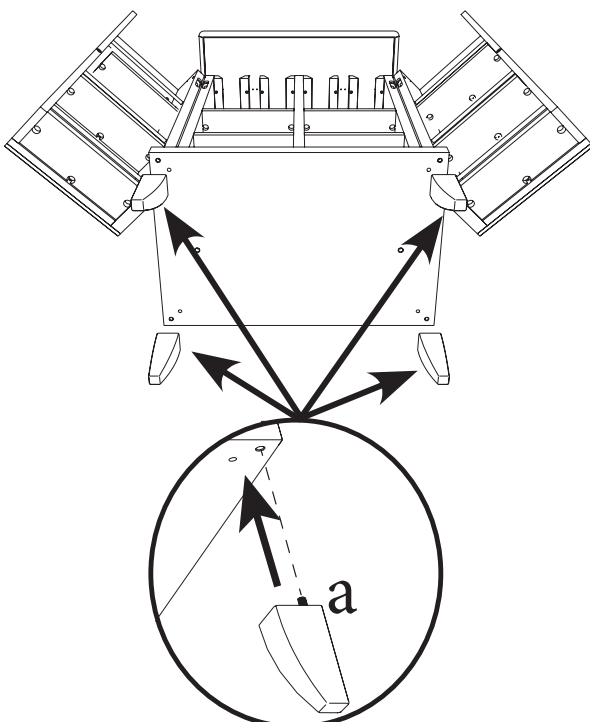

GIOTTO

MOBILE BAR -BAR UNIT

a (x4) SF157CMN.006BA	b (x4) TSP 6MAX45	d (x2) MPXCOP48	e (x2) MPXVAR19
g (x2) MPM16101	h (x2) TBL 4MA X 22.5	X (x4) MPXCOP48	y (x4) MPXVAR19

1

2

3

4

5

Togliere le piastrine di copertura
Remove the covers
Extraiga las tapitas

LEVELING TIPS

Regolazione verticale
Vertical adjustment
Ajuste vertical

Regolazione orizzontale
Horizontal adjustment
Ajuste horizontal

Regolazione in profondità
Depth adjustment
Ajuste de profundidad

Inserire le cover a clip
Insert the clip covers
Inserte las tapitas

6

1°

2°