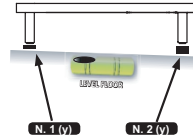

GIOTTO

MOBILE BAR -BAR UNIT

a (x4) SF157CMN.006BA	b (x4) TSP 6MAX45	d (x2) MPXCOP48	e (x2) MPXVAR19
g (x2) MPM16101	h (x2) TBL 4MA X 22.5	X (x4) MPXCOP48	y (x4) MPXVAR19

1

2

3

4

5

Togliere le piastrine di copertura
Remove the covers
Extraiga las tapitas

LEVELING TIPS

Regolazione verticale
Vertical adjustment
Ajuste vertical

Regolazione orizzontale
Horizontal adjustment
Ajuste horizontal

Regolazione in profondità
Depth adjustment
Ajuste de profundidad

Inserire le cover a clip
Insert the clip covers
Inserte las tapitas

6

1°

2°