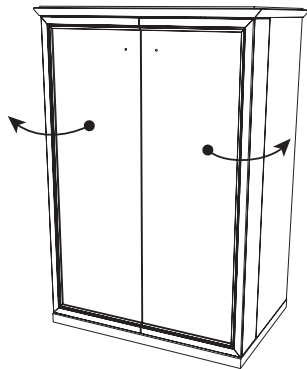

GIOTTO

MOBILE BAR -BAR UNIT

a (x4) SF157CMN.006BA	b (x4) TSP 6MAX45	d (x2) MPXCOP48	e (x2) MPXVAR19
g (x2) MPM16101	h (x2) TBL 4MA X 22.5	X (x4) MPXCOP48	y (x4) MPXVAR19

1

2

3

4

5

Togliere le piastrine di copertura
Remove the covers
Extraiga las tapitas

LEVELING TIPS

Regolazione verticale
Vertical adjustment
Ajuste vertical

Regolazione orizzontale
Horizontal adjustment
Ajuste horizontal