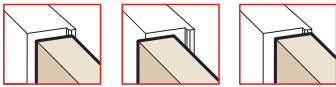

GIOTTO

MOBILE BAR -BAR UNIT

a (x4) SF157CMN.006BA	b (x4) TSP 6MAX45	d (x2) MPXCOP48	e (x2) MPXVAR19
g (x2) MPM16101	h (x2) TBL 4MA X 22.5	X (x4) MPXCOP48	y (x4) MPXVAR19

1

2

3

4

5

Togliere le piastrine di copertura
Remove the covers
Extraiga las tapitas

LEVELING TIPS

Regolazione verticale
Vertical adjustment
Ajuste vertical

Regolazione orizzontale
Horizontal adjustment
Ajuste horizontal