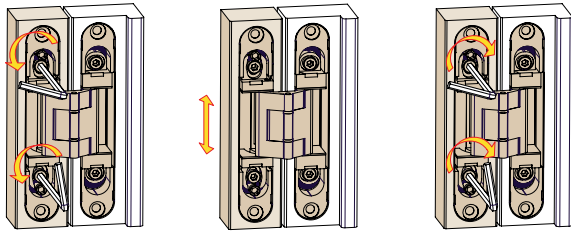

GIOTTO

MOBILE BAR -BAR UNIT

a (x4) SF157CMN.006BA	b (x4) TSP 6MAX45	d (x2) MPXCOP48	e (x2) MPXVAR19
g (x2) MPM16101	h (x2) TBL 4MA X 22.5	X (x4) MPXCOP48	y (x4) MPXVAR19

1

2

3

4

5

Togliere le piastrine di copertura
Remove the covers
Extraiga las tapitas

LEVELING TIPS

Regolazione verticale
Vertical adjustment
Ajuste vertical

Regolazione orizzontale
Horizontal adjustment
Ajuste horizontal

Regolazione in profondità
Depth adjustment
Ajuste de profundidad

Inserire le cover a clip
Insert the clip covers
Inserte las tapitas

6

1°

2°