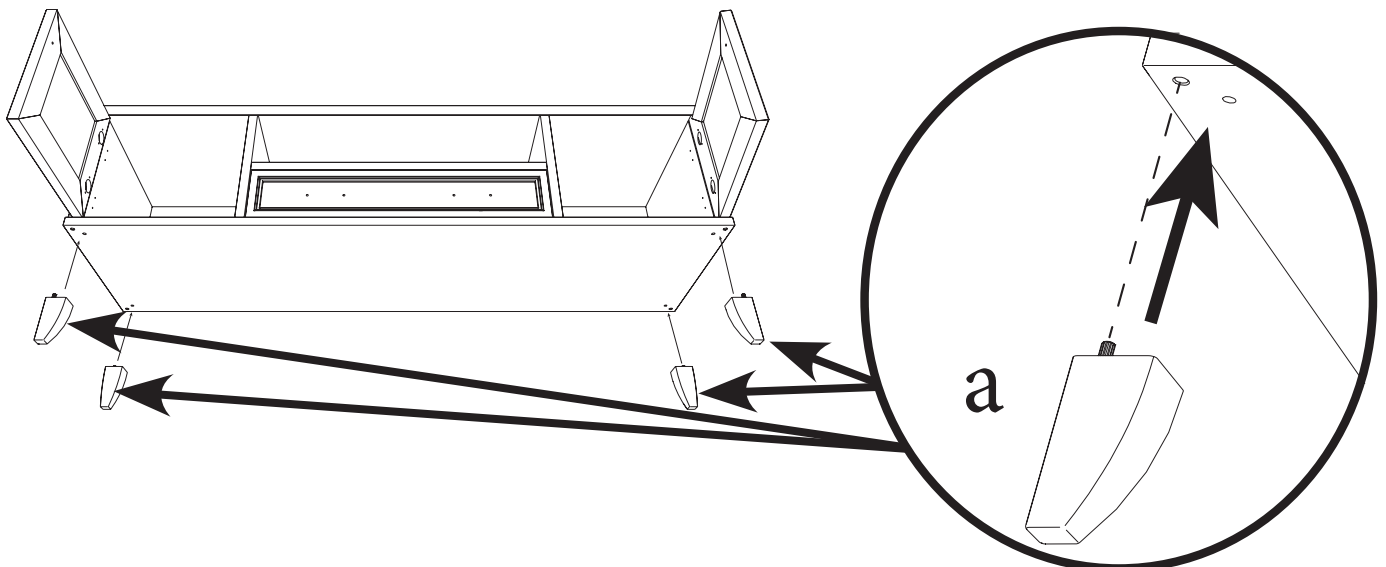

GIOTTO

PORTA TV - MAXI TV CABINET

a (x4) SF157CMN.006BA	b (x4) TBL 6MAX40	c (x2) MPM15702
d (x6) TBL M4 X 37.5	e (x6) 	f (x2) TBL M4 X 37.5
g (x2) MPM16101	h (x2) TBL M4 X 32.5	i (x1) MPXPZO98
		q (x1) MPDXX25

1

2