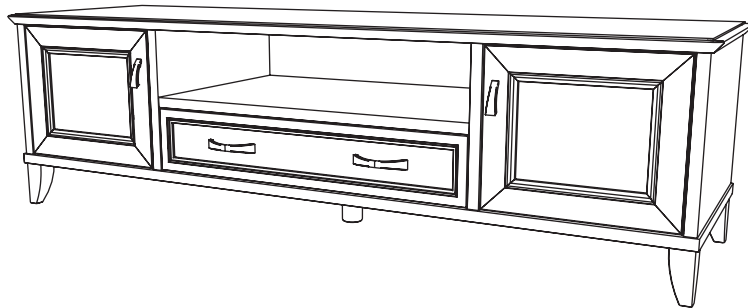

## PORTA TV - MAXI TV CABINET

<b>a (x4)</b>  SF157CMN.006BA	<b>b (x4)</b>  TBL 6MAX40	<b>c (x2)</b>  MPM15702
<b>d (x6)</b>  TBL M4 X 37.5	<b>e (x6)</b> 	<b>f (x2)</b>  TBL M4 X 37.5
<b>g (x2)</b>  MPM16101	<b>h (x2)</b>  TBL M4 X 32.5	<b>i (x1)</b>  MPXPZO98
		<b>q (x1)</b>  MPDXX25