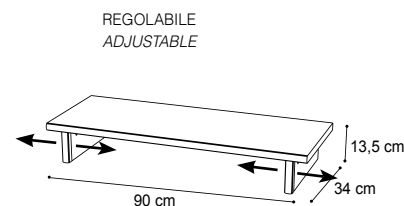

SOPRALZO TV - TV STAND

SE ABBINATO A
SCHIENALE PORTA
TV (129PPS.01NO)
UTILIZZABILE SOLO
SU BASE CURVA
(129BAS.30NO)

IF USED WITH TV
BACK PANEL
CODE 129 PPS.01NO.
USE CURVED
BASE ONLY
(CODE 129BAS.30NO)