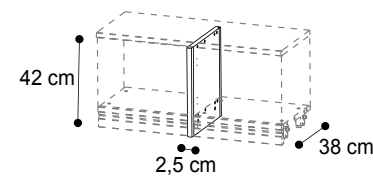

Divisione
Dividing panel