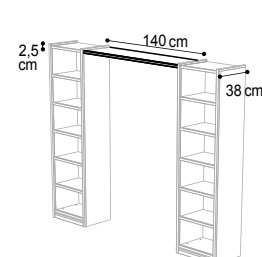

## MENSOLE - SHELVES

\* SPECIFICARE LUNGHEZZA TOTALE RICHIESTA.  
MASSIMO 219 CM.  
\* SPECIFY TOTAL LENGTH REQUIRED.  
MAXIMUM SIZE 219 CM

\* 1 mensola su misura senza cornici laterali.  
Lunghezza massima 219 cm.  
\* 1 shelf (custom measure) without lateral  
corniche. Maximum size 219 cm.