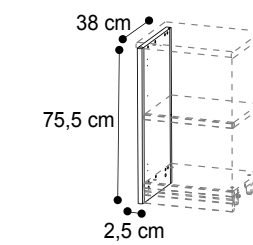

Fianco sinistro
Left side