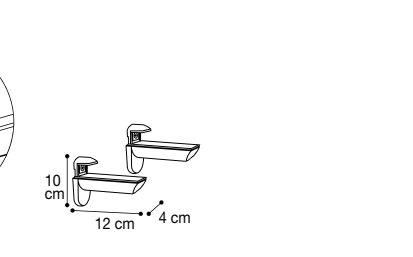

## PENSILI - WALL ELEMENT

Con "Vasistas"  
With "Vasistas"

Con "Vasistas"  
With "Vasistas"

Con anta  
With door

<b>ART.</b>	<b>129PEN.01NO</b>	<b>129PEN.02NO</b>	<b>129PEN.03NO</b>	<b>129PEN.04NO</b>	<b>129PEN.05NO</b>
<b>PRICE</b>	<b>€ 187</b>	<b>€ 248</b>	<b>€ 340</b>	<b>€ 427</b>	<b>€ 315</b>
	0,20 kg 16,49 Box 1	0,30 kg 26,67 Box 1	0,24 kg 21,63 Box 2	0,36 kg 33,08 Box 2	0,35 kg 24,99 Box 1

## MENSOLE - SHELVES

\* SPECIFICARE LUNGHEZZA TOTALE RICHIESTA.  
MASSIMO 219 CM.  
\* SPECIFY TOTAL LENGTH REQUIRED.  
MAXIMUM SIZE 219 CM

\* 1 mensola su misura senza cornici laterali.  
Lunghezza massima 219 cm.  
\* 1 shelf (custom measure) without lateral  
corniche. Maximum size 219 cm.