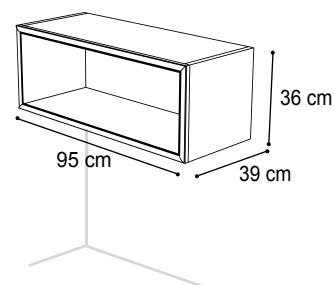

PENSILI - WALL ELEMENT