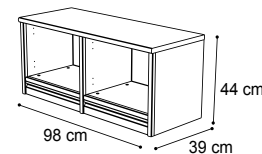

Base 2 moduli
2 module base