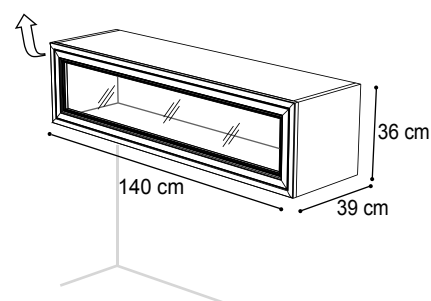

PENSILI - WALL ELEMENT