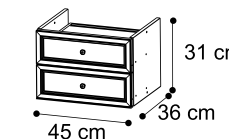

Elemento 2 cassetti L. 45
2 drawers unit L. 45