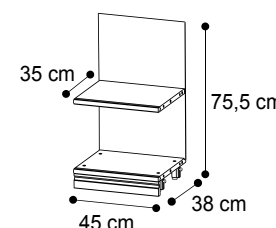

Fondo + Schiena + Ripiano
Bottom + Back + Shelf