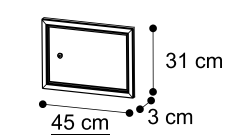

Anta legno H. 31
Wooden door H. 31

ART. PRICE	085LIB.03NONT € 84	085LIB.04NONT € 112	085LIB.02NONT € 40
	0,02 8,20 Box 2	0,02 7,70 Box 2	0,01 2,60 Box 1