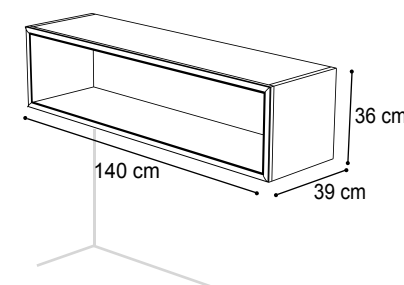

PENSILI - WALL ELEMENT