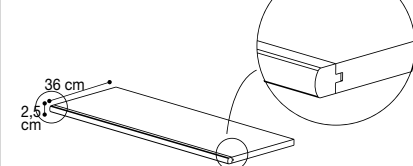

MENSOLE - SHELVES

* SPECIFICARE LUNGHEZZA TOTALE RICHIESTA.
MASSIMO 219 CM.
* SPECIFY TOTAL LENGTH REQUIRED.
MAXIMUM SIZE 219 CM