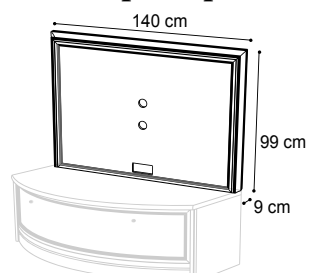

Schienale porta TV
TV back panel

ART. PRICE	129BAS.30NO € 964	129PPS.01NO € 359
	0,49 56,91 Box 1	0,20 24,68 Box 1