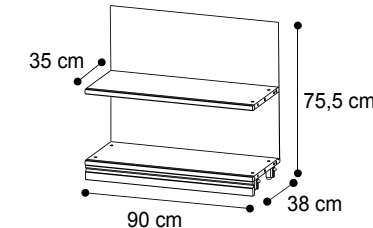

Fondo + Schiena + Ripiano
Bottom + Back + Shelf