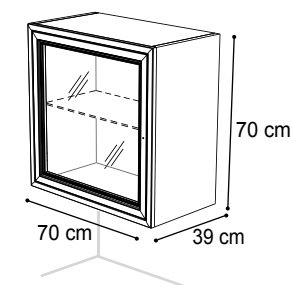

## PENSILI - WALL ELEMENT

Con "Vasistas"  
With "Vasistas"

Con "Vasistas"  
With "Vasistas"

Con anta  
With door

<b>ART.</b>	<b>129PEN.01NO</b>	<b>129PEN.02NO</b>	<b>129PEN.03NO</b>	<b>129PEN.04NO</b>	<b>129PEN.05NO</b>
<b>PRICE</b>	<b>€ 187</b>	<b>€ 248</b>	<b>€ 340</b>	<b>€ 427</b>	<b>€ 315</b>
	0,20 kg 16,49 Box 1	0,30 kg 26,67 Box 1	0,24 kg 21,63 Box 2	0,36 kg 33,08 Box 2	0,35 kg 24,99 Box 1