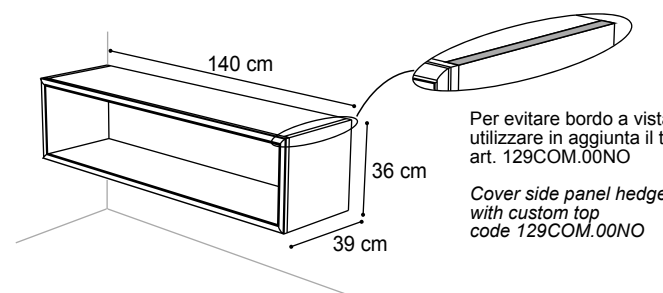

BASA SOSPESA - SUSPENDED BASE

A giorno
Day element
129PEN.02NO
€ 248

SPECIFICARE LUNGHEZZA TOTALE RICHIESTA. MASSIMO 280 CM.
SPECIFY TOTAL LENGTH REQUIRED. MAXIMUM SIZE 280 CM.