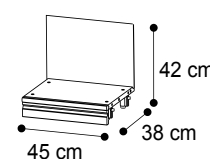

COMPONIBILI per basi a terra - MODULAR ELEMENTS for floor base

Fondo + Schiena
Bottom + Back