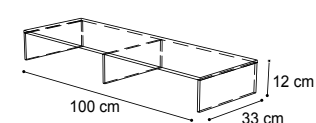

SOPRALZO TV - TV STAND

SE ABBINATO A
SCHIENALE PORTA
TV (129PPS.01NO)
UTILIZZABILE SOLO
SU BASE CURVA
(129BAS.30NO)

IF USED WITH TV
BACK PANEL
CODE 129 PPS.01NO.
USE CURVED
BASE ONLY
(CODE 129BAS.30NO)