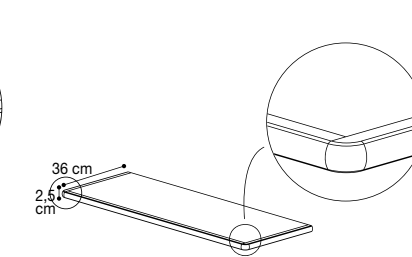

MENSOLE - SHELVES

* SPECIFICARE LUNGHEZZA TOTALE RICHIESTA.
MASSIMO 219 CM.
* SPECIFY TOTAL LENGTH REQUIRED.
MAXIMUM SIZE 219 CM