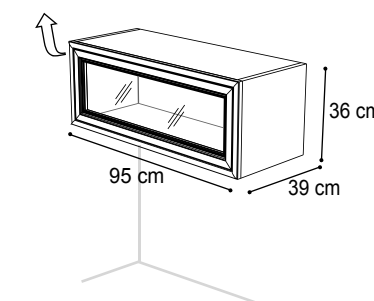

PENSILI - WALL ELEMENT