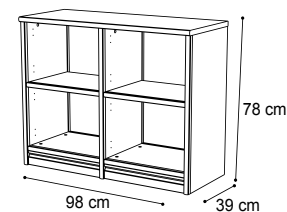

Base 2 moduli H.78
2 module base H.78

ART. PRICE	129BAS.01NO € 192	129BAS.02NO € 322	085LIB.33NO € 456
	0,05 12,01 Box 5	0,09 22,08 Box 8	0,10 38,7 Box 10