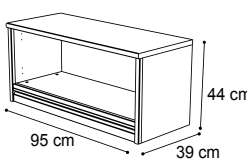

BASI A TERRA con top e zoccolo - FLOOR BASE with top and plinth

Modulo L.90

Module W.90

Base 1 modulo
1 module base