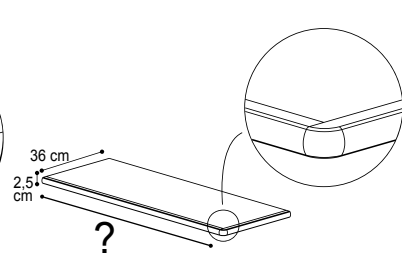

MENSOLE - SHELVES

* SPECIFICARE LUNGHEZZA TOTALE RICHIESTA.
MASSIMO 219 CM.
* SPECIFY TOTAL LENGTH REQUIRED.
MAXIMUM SIZE 219 CM