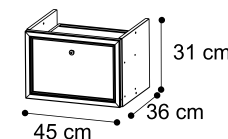

MODULI INSERIMENTO per basi a terra - floor base INSERTS

Modulo L.45

Module W.45

Elemento cestone L. 45
Large drawer unit L. 45