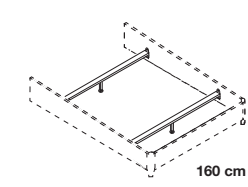

Kit euro 160x200

Vol. 0,1 kg 8 Box 1

CODE: 000LET.07GR

€ 90