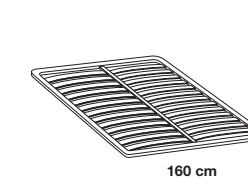

CODE: 000RET.360

€ 219

Orthopedic frame with legs
Rete ortopedica con piedini

W. 180 D. 200 H. 30
Vol. 0,18 kg 27,6 Box 1

CODE: 000RET.440

€ 223

Orthopedic frame without legs for Kit euro
Rete ortopedica senza piedini per Kit euro