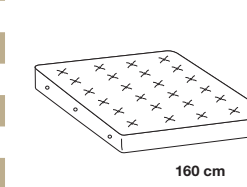

Orthopedic mattress 160x200
Materasso ortopedico 160x200

W. 160 D. 200 H. 20
Vol. 0,64 kg 28,4 Box 1

CODE: 000MAT.360

€ 369