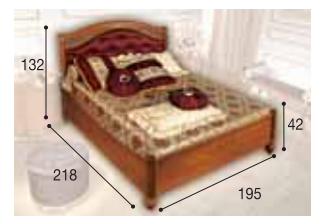

Bed taffetas with ring
Letto taffetas con ring
Vol. 0,45 kg 65 Box 4
CODE: 112LET.20CI
€ 1.577

180 cm