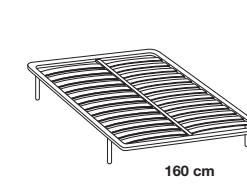

CODE: 000LET.07GR

€ 90

Kit euro 180x200

Vol. 0,1 kg 8 Box 1

CODE: 000LET.08GR

€ 95

Orthopedic frame with legs
Rete ortopedica con piedini

W. 160 D. 200 H. 30
Vol. 0,16 kg 26 Box 1