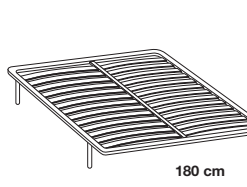

Orthopedic frame with legs
Rete ortopedica con piedini

W. 180 D. 200 H. 30
Vol. 0,18 kg 27,6 Box 1

CODE: 000RET.440

€ 223