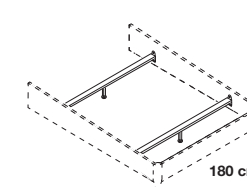

Kit euro 180x200

Vol. 0,1 kg 8 Box 1

CODE: 000LET.08GR

€ 95