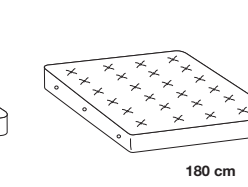

€ 188

Orthopedic mattress 160x200
Materasso ortopedico 160x200

W. 160 D. 200 H. 20
Vol. 0,64 kg 28,4 Box 1

CODE: 000MAT.360

€ 369

Orthopedic mattress 180x200
Materasso ortopedico 180x200

W. 180 D. 200 H. 20
Vol. 0,72 kg 32,2 Box 1