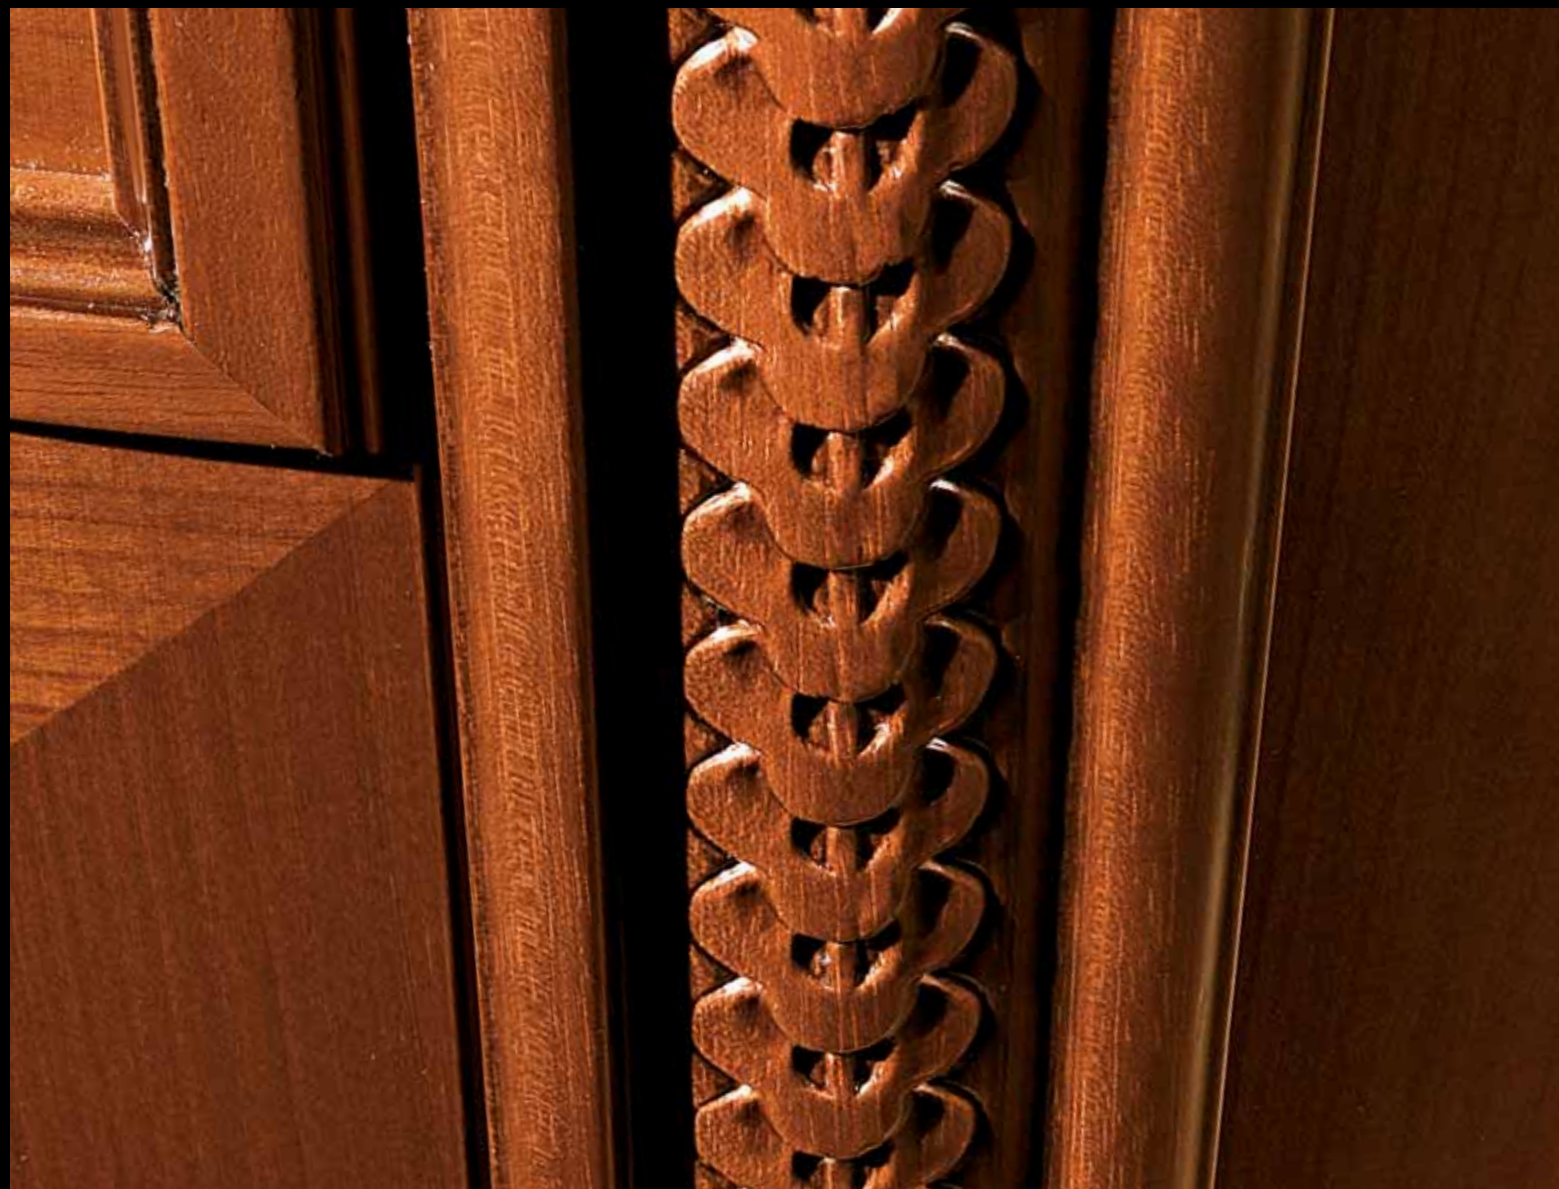

IL CURVO

Elementi curvi e circolari di comò, comodino, settimano e scrittoio.
Zoccoli: in legno massello verniciati a poro aperto ed anticati a mano.
Fianchi curvi: in multistrato di betulla curvato.
Top: MDF da 30mm con impiallaccatura ciliegio e bordi stracciati ed anticati.

THE CURVE

Curved and circular elements on dresser, night table, 7-drawers chest and writing desk.
Curved base: solid wood with open-pore and manual antique finish.
Curved sides: in multi-layer curved birch wood.
Top: in 30 mm thick MDF covered with cherry wood veneers. Rounded edges with manual antique finish.

ЗАКРУГЛЕНИЯ

Закругленные элементы комода, прикроватной тумбы, высокого комода и туалетного стола.
Цоколь: из массива дерева окраска с открытыми порами, ручная отделка под старину.
Закругленные боковины: многослойное гнутое дерево березы.
Топы: МДФ толщиной 30 мм со шпоном черешни, закругленная кромка, ручная отделка под старину.