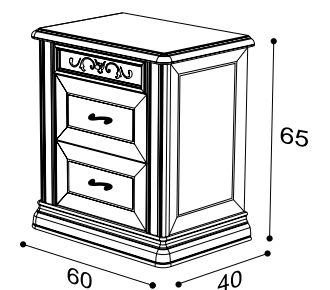

ARENA

Comò
Single dresser
112CMS.02CI
Vol. 0,72 kg 83 € 1015

Comodino
Night table
112CMN.02CI
Vol. 0,28 kg 28,3 € 491

ITALIER

www.italier.cz | info@italier.cz | +420 774 431 196