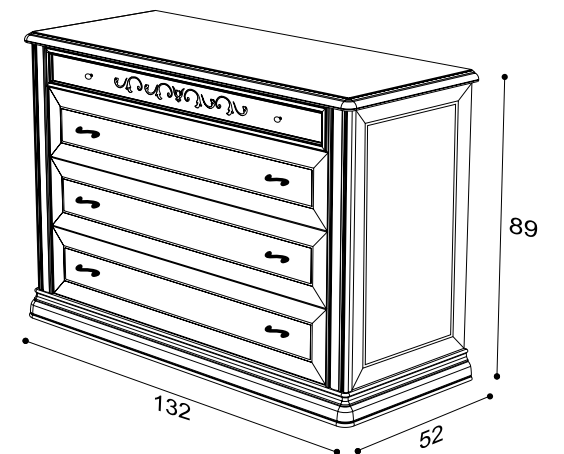

ARENA

Comò
Single dresser
112CMS.02CI
Vol. 0,72 kg 83 € 1015