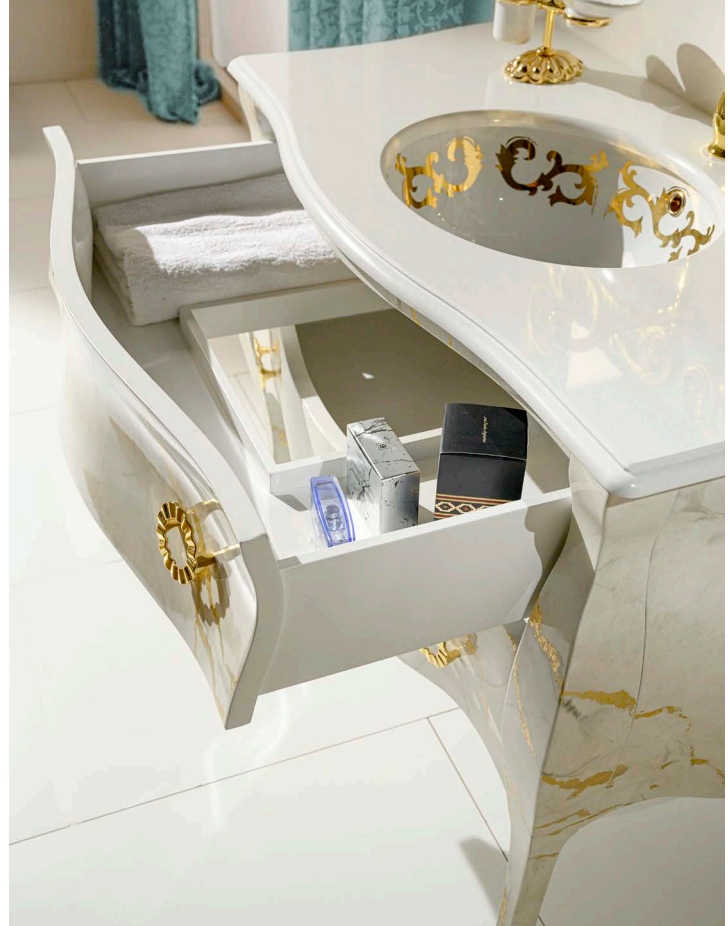

mobile: Art. 112 Mobile bagno 118x56x87
vasca in ceramica top marmo bianco polare

specchio: Art. 112/a Specchio 100x85

settimanale: Art. 112/b Settimanale

113

GIADA.7

www.bagnobombato.it

made in Italy

S

SEDUCENTE

mobile: Art. 113 Mobile bagno 116x60x87

specchio: Art. 113/a Specchio in legno con fregi 100x83

sanitari: Art. 117 Sanitari sospesi con decorazioni in oro zecchino
56x36x36

114

GIADA.7

www.bagnobombalo.it

made in Italy

M

M A G I C A

mobile: Art. 114 Mobile bagno decorazioni foglia oro/argento
106x56x87

specchio: Art. 114/a Specchio barocco 75x98

sanitari: Art. 117 Sanitari decorati

115

GIADA.7

www.bagnobombato.it

made in Italy

S

INCANTEVOLE

mobile: Art. 115 Mobile bagno con top in marmo bianco polare
vasche in ceramica, decorazioni oro zecchino 165x62x87

specchio: Art. 115/a Specchio barocco con led touch 150x98