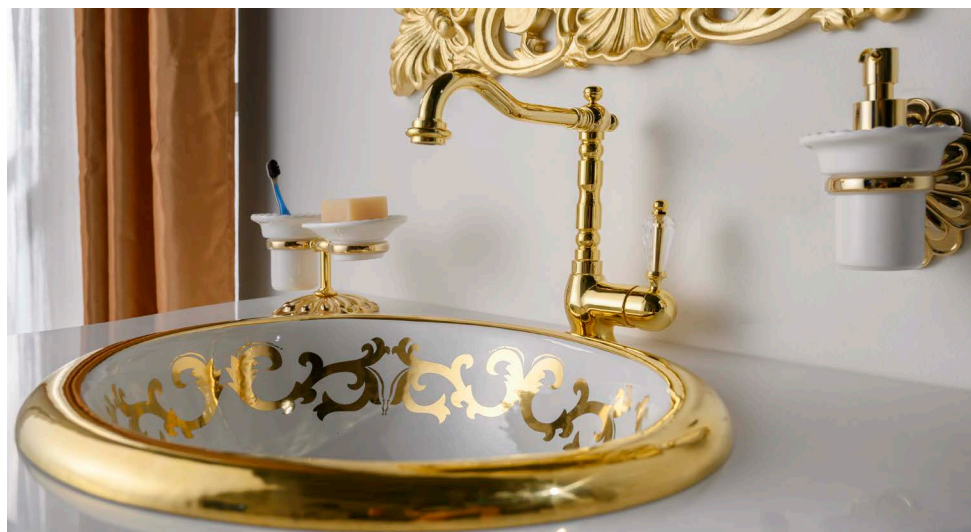

SEDUCENTE

mobile: Art. 113 Mobile bagno 116x60x87

specchio: Art. 113/a Specchio in legno con fregi 100x83

sanitari: Art. 117 Sanitari sospesi con decorazioni in oro zecchino
56x36x36

114

GIADA.7

www.bagnobombalo.it

made in Italy

M

M A G I C A

mobile: Art. 114 Mobile bagno decorazioni foglia oro/argento
106x56x87

specchio: Art. 114/a Specchio barocco 75x98

sanitari: Art. 117 Sanitari decorati

115

GIADA.7

www.bagnobombato.it

made in Italy

S

INCANTEVOLE

mobile: Art. 115 Mobile bagno con top in marmo bianco polare
vasche in ceramica, decorazioni oro zecchino 165x62x87

specchio: Art. 115/a Specchio barocco con led touch 150x98