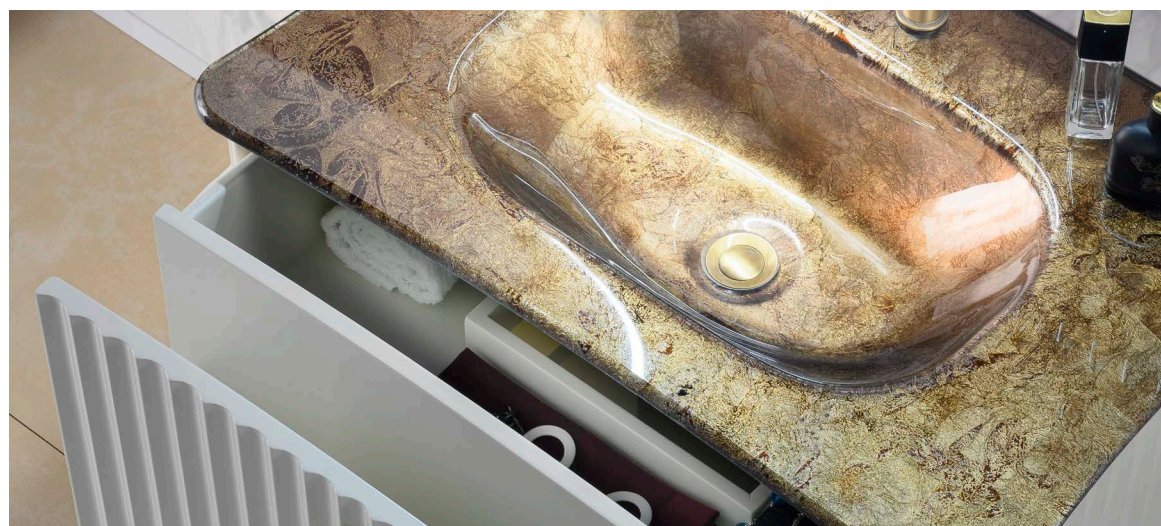

made in Italy

L

LEGGIADRA

mobile: Art. 109 Mobile bagno bombato scanalato con top
in cristallo fuso oro e vasca scanalata.
87x55x88

specchio: Art. 109/a Specchio 85x93

109

GIADA.7

www.bagnobombato.it