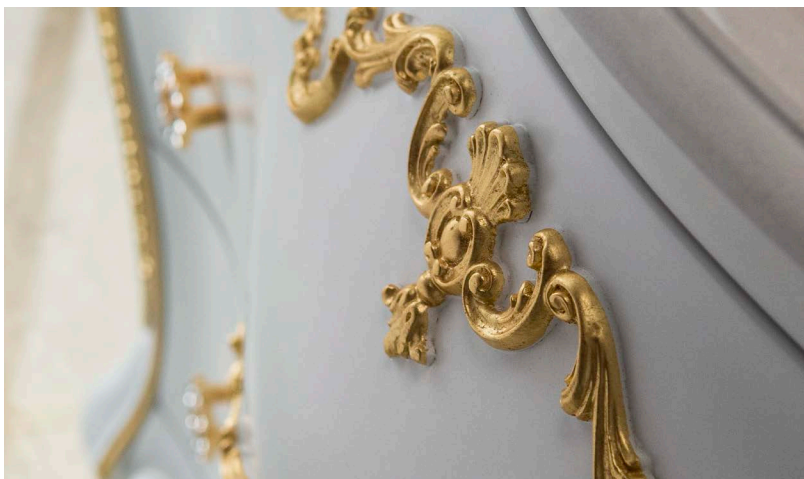

116

GIADA.7

www.bagnobombato.it

made in Italy

mobile: Art. 116 Mobile bagno in legno massello 130x56x90

specchio: Art. 116/a Specchio in legno massello 120x80

L

LEGGIADRA