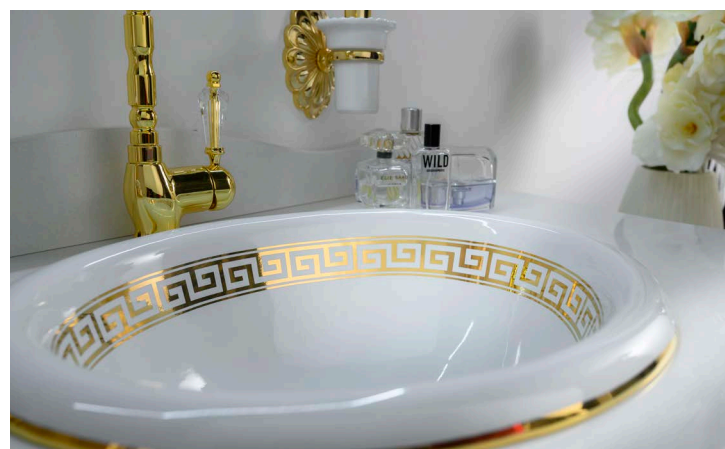

made in Italy

L

LEGGIADRA

mobile: Art. 109 Mobile bagno bombato scanalato con top
in cristallo fuso oro e vasca scanalata.
87x55x88

specchio: Art. 109/a Specchio 85x93

109

GIADA.7

www.bagnobombato.it

made in Italy

110

GIADA.7

www.bagnobombato.it

made in Italy

M

M A T E R I C A

mobile: Art. 110 Mobile bagno in legno massello con top in
cristallo fuso e vasca in ceramica
con decorazioni foglia argento.
150x62x89

mobile: Art. 112 Mobile bagno 118x56x87
vasca in ceramica top marmo bianco polare

specchio: Art. 112/a Specchio 100x85

settimanale: Art. 112/b Settimanale

113

GIADA.7

www.bagnobombato.it

made in Italy

S