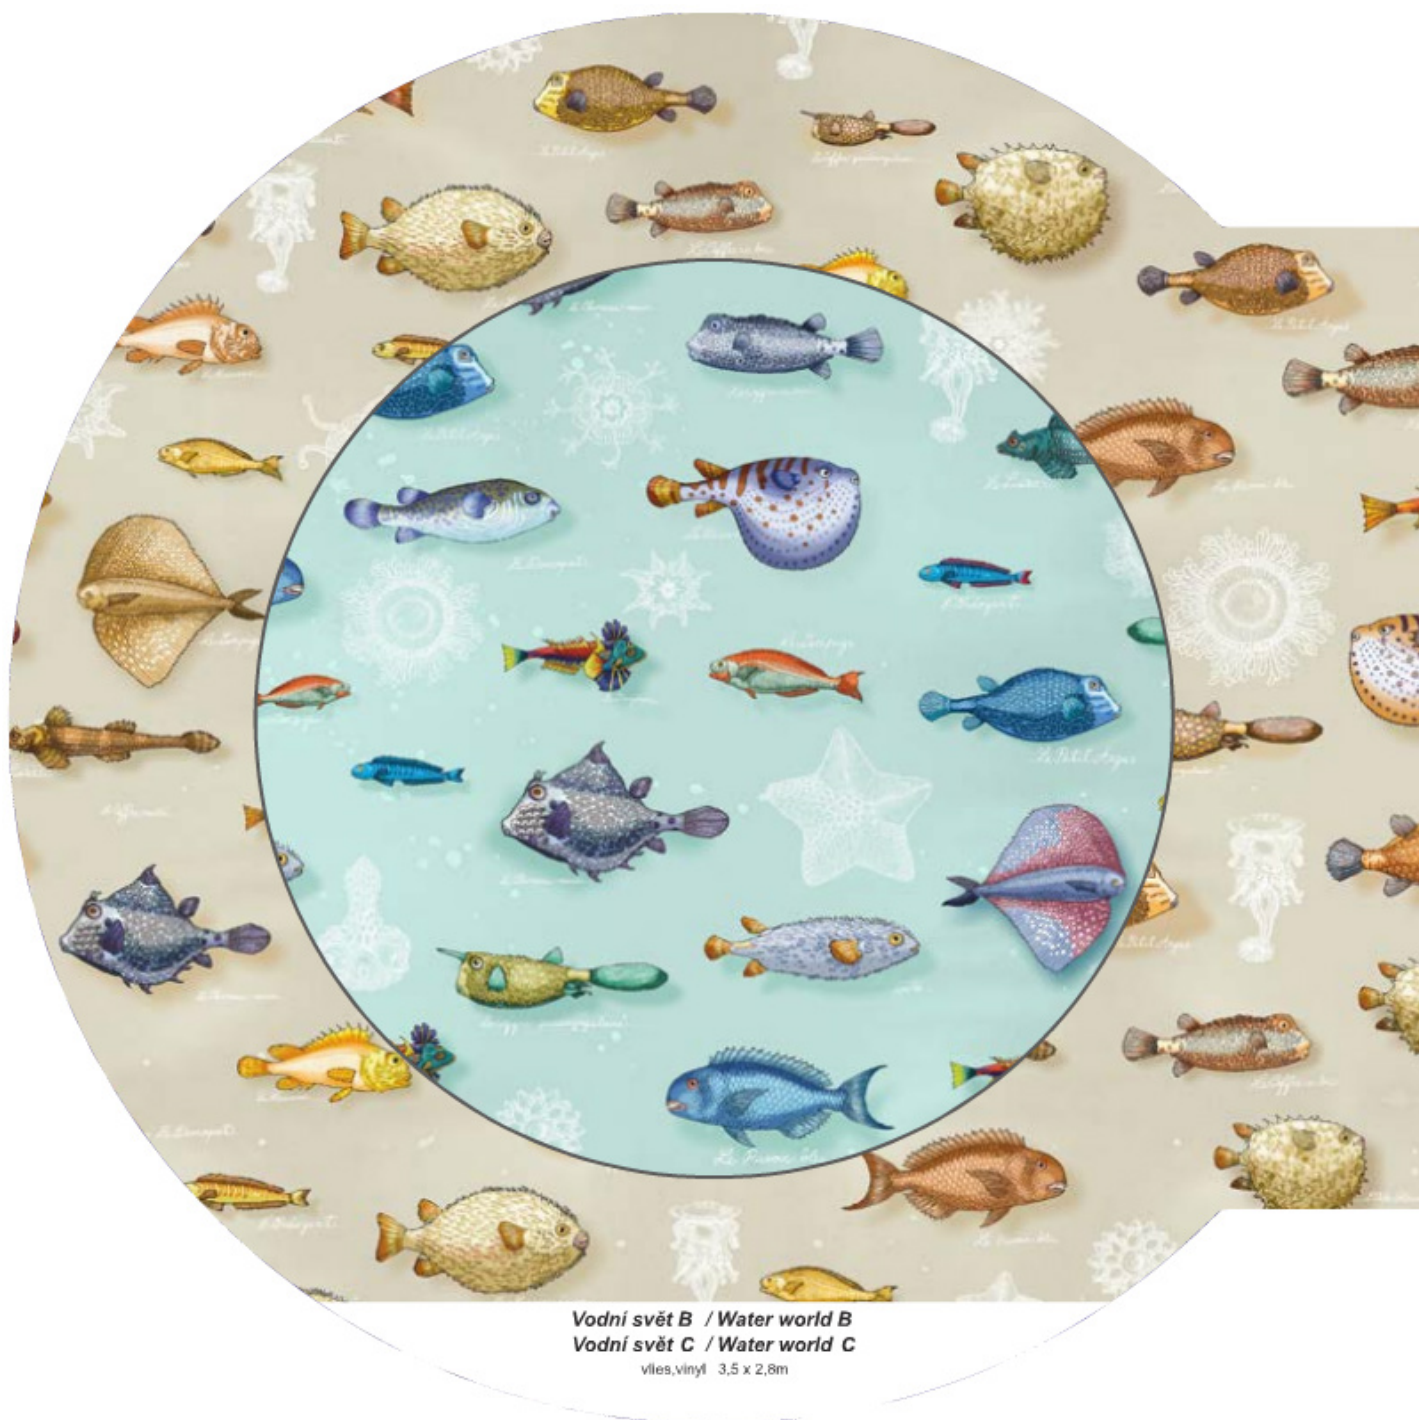

ITALIER

Kolekce
autorských tapet

Magdy Veverkové. Navrhla jsem pro VAVEX řadu autorských, ilustrovaných tapet. Jsou specifické tím, že vznikly v ruce. Jejich zvláštností je množství detailů a prokreslení jednotlivých motivů. Impulzem pro jejich vznik byla touha přenést kresbu a ilustrovaný příběh na stěny interiéru. Aby pokoj působil jako celek, může být jedna tapeta doplněna druhou. Nemusí jít o soukromý obytný prostor, ale také například vstupní halu hotelu, chodbu bytového domu, schodišťovou stěnu kancelářské budovy, zeď v lékárně, cukrárně, obchodě s oděvy, restauraci... Fantazii se meze nekladou. Svou kresebností tyto tapety vnášejí do prostoru novou, jinou náladu, vyprávějí příběh. Tapeta může váš interiér zútulnit. Jestli se vám líbí, jděte do toho!
„Změna je život!”

Vodní Svět A / Water world A
vlies,vinyl 3,5 x 2,8m

Hrad / Castle
vlies, vinyl 2,8 x 2,8m

Hrad / Castle
vlies, vinyl 2,8 x 2,8m

Aves A / Aves A
Aves B / Aves B
vlies, vinyl 3,5 x 2,8m

Aves A / Aves A
vlies, vinyl 3,5 x 2,8m

Vodní svět B / Water world B
Vodní svět C / Water world C
viles, vinyl 3,5 x 2,8m

Vodní svět B / Water world B

viles, vinyl 3,5 x 2,8m

Stěna A / Wall A
Stěna B / Wall B
viles, vinyl 3,0 x 2,8m

Stěna A / Wall A
vlies, vinyl 3,0 x 2,8m

Krajina / Landscape vis, vlny 2,5 x 2,8m

Hrad / Castle vis, vlny 2,8 x 2,8m

Kafe / Cafe vis, vlny 1,8 x 2,8m

Noc / Night vis, vlny 2,5 x 2,8m

Pole A / Field A vis, vlny 2,2 x 2,8m

Pole B / Field B vis, vlny 2,5 x 2,8m