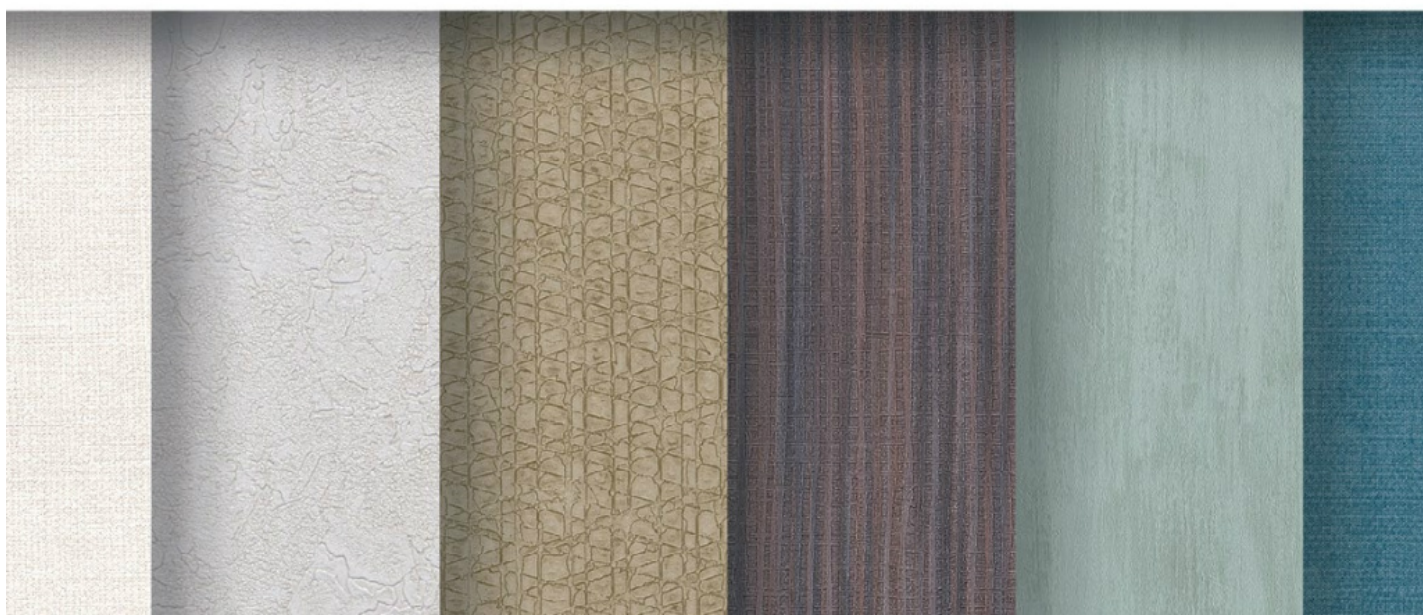

TEXTURART

BY

LIMONTA

ITALIAN WALL COUTURE

ITALIER

34002

34003

34004