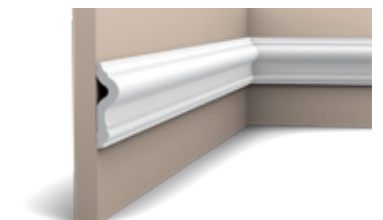

PX202 | PX202F
200 x 7,5 x 2,5 cm
Duropolymer®