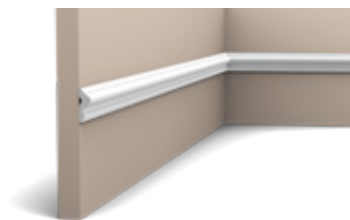

05 PX201 | PX201F
200 x 2,5 x 0,8 cm
Duropolymer®