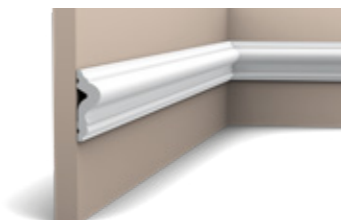

06 PX175 | PX175F
200 x 5 x 1,7 cm
Duropolymer®