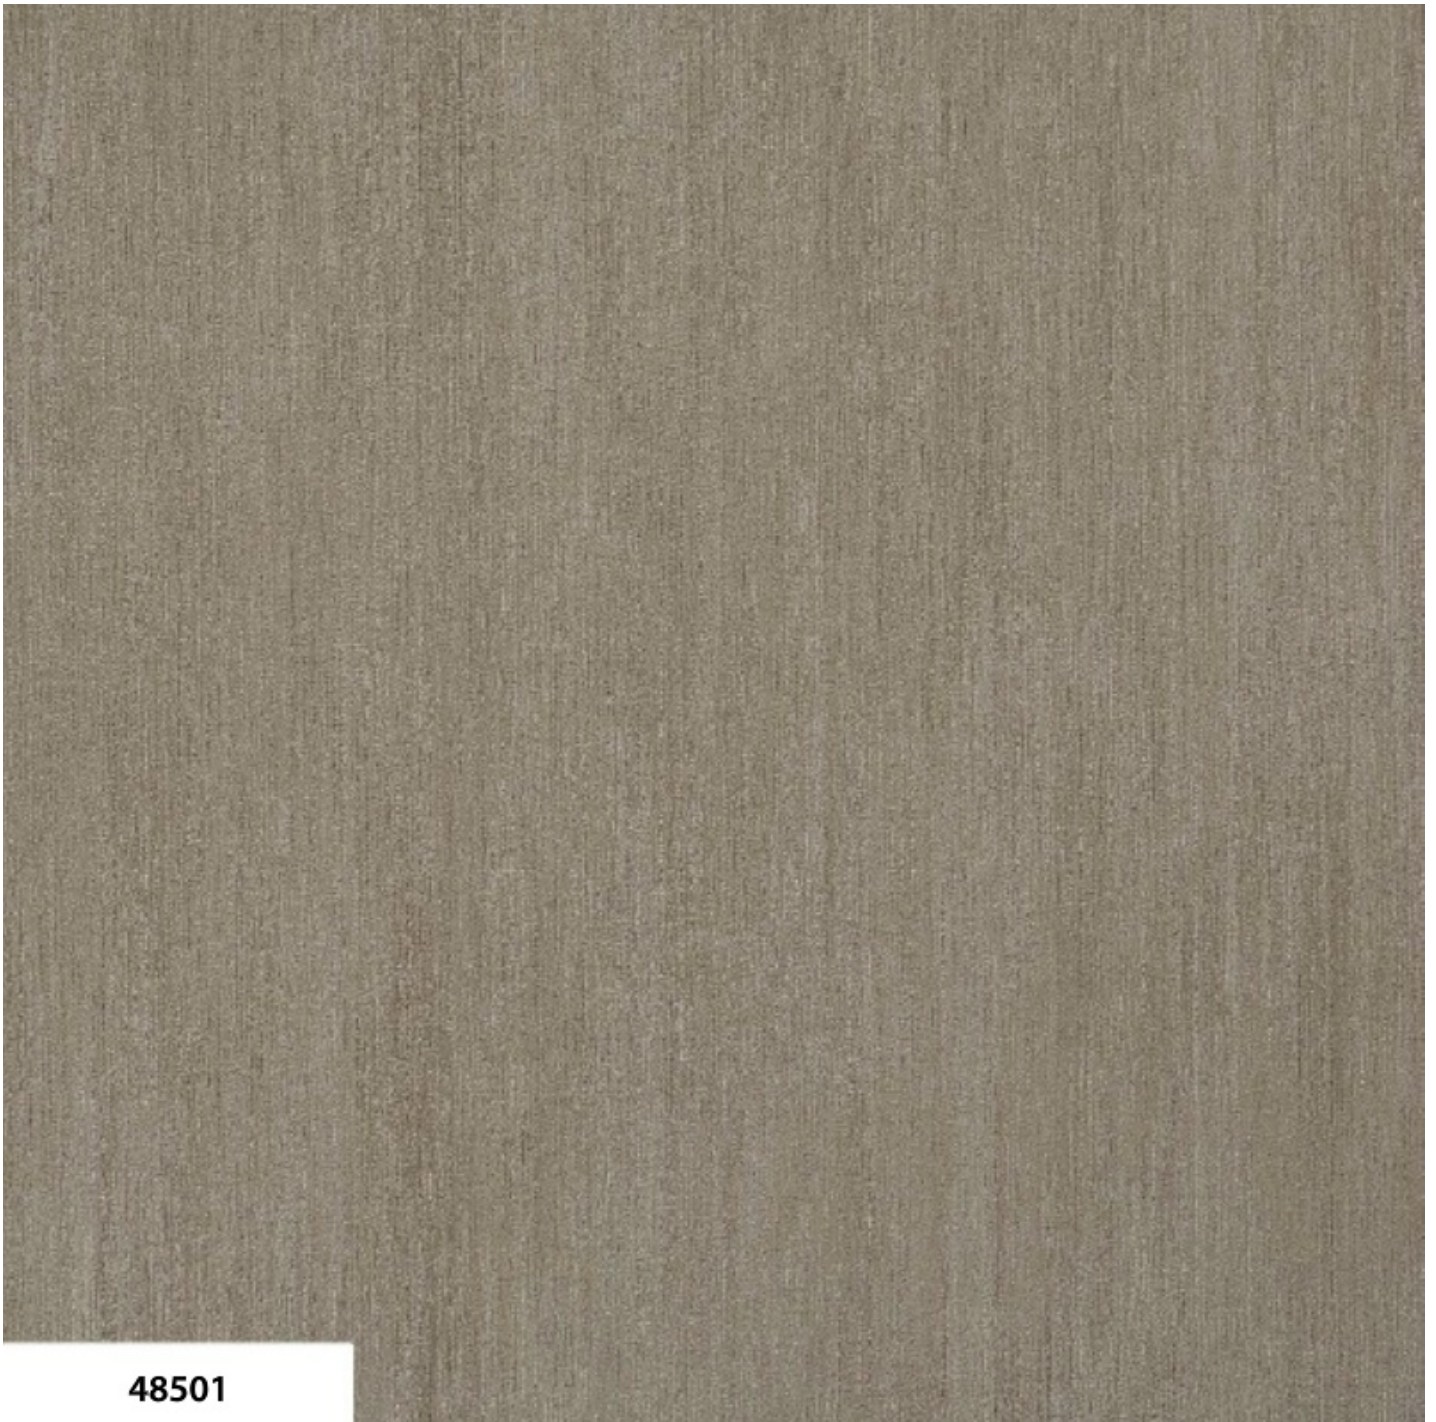

For a good impression

Material world

vliesové tapety

ITALIER

48490

48493

48499

48501

48505

219790

219791

219792

219793

219794

219800

219801