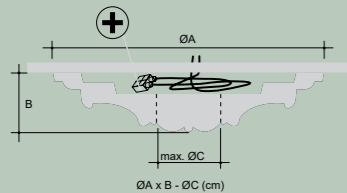

R27
ø 75 x 4,5 - ø 9 cm
Purotouch®

R22
77,5 x 53 x 3,6 cm
Purotouch®

R24
ø 79 x 6 - ø 8 cm
Purotouch®

R64 ⊕
ø 95,2 x 4,8 - ø 7 cm
Purotouch®

⊕ **ROOM FOR CABLES**
Holte voor kabels
Place pour les câbles
Hohlraum für Kabel
Espacio para cables