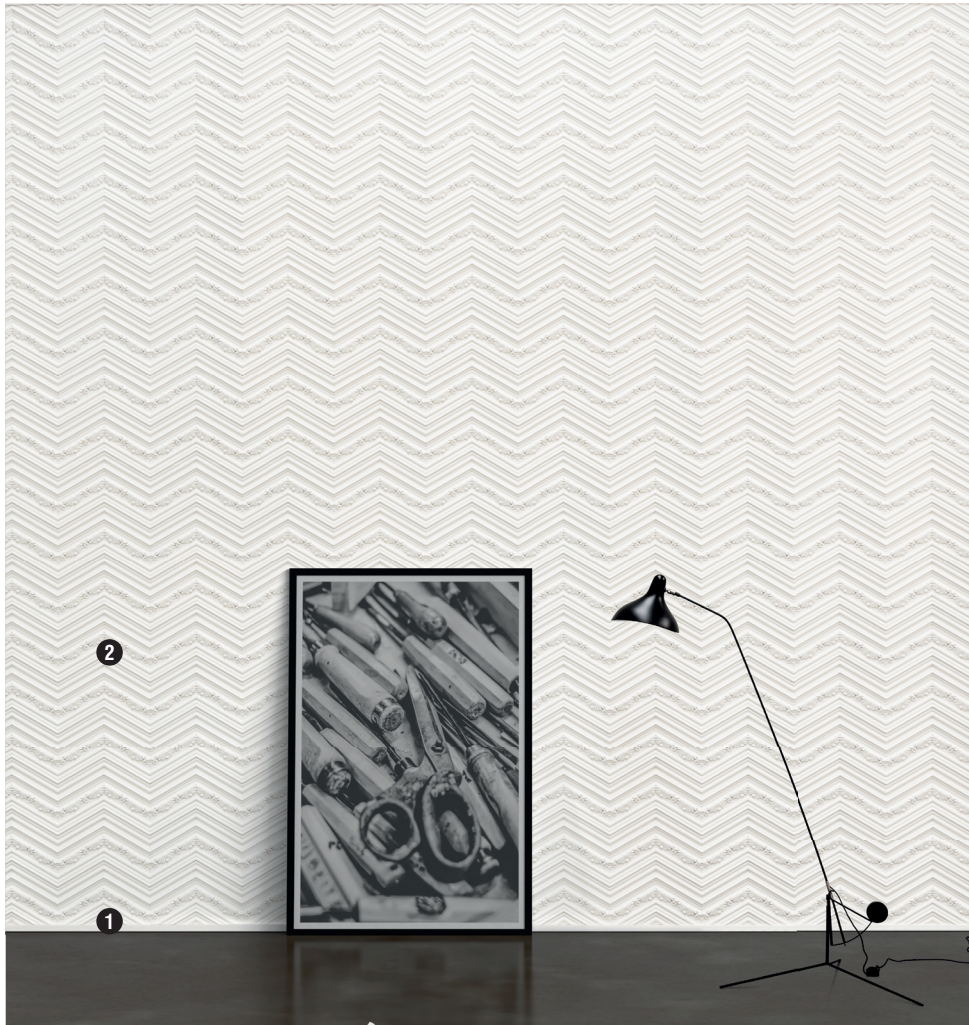

W130 CHEVRON
200 x 40 x 1,95 cm

2 W130 CHEVRON

1 CX190