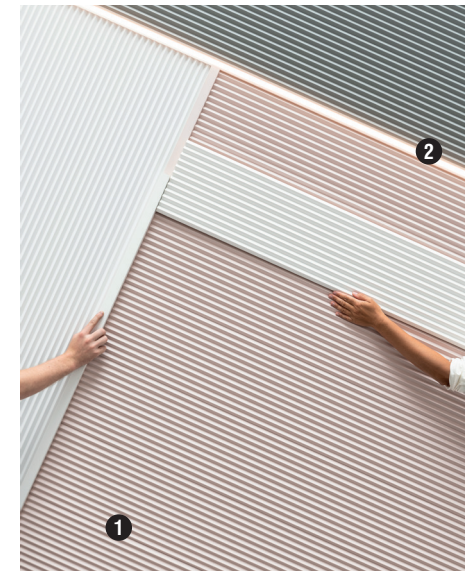

W111 BAR
 200 x 25 x 2 cm

- 1 W111 BAR
- 2 SX194

**W108 | W108F
 ZIGZAG**

200 x 25 x 1,8 cm

- 1 W108 ZIGZAG
- 2 CX190 + LED

ADD INDIRECT LIGHTING

Voeg indirecte verlichting toe
 Ajoutez un éclairage indirect
 Fügen Sie indirekte Beleuchtung hinzu
 Agrega luz indirecta
 Добавьте скрытое освещение

2 CX190

WAINSCOTING

Lambrisering

Lambris

Wandvertäfelung

Revestimiento de pared

Отделка нижней части стены

1 CX190

2 W110 HILL

W110 | W110F HILL
200 x 25 x 1,6 cm

W109 | W109F VALLEY
200 x 25 x 1,3 cm

1 W109 VALLEY

2 W109F VALLEY

STRAIGHT OR CURVED WALLS

Rechte of gebogen muren

Murs droits ou courbés

Gerade oder geschwungene Wände

Paredes rectas o curvas

Прямые или изогнутые стены

1 W113 COBBLE
200 x 25 x 2,18 cm

DETAILED TEXTURE

Gedetailleerde textuur

Texture détaillée

Detallierte Struktur