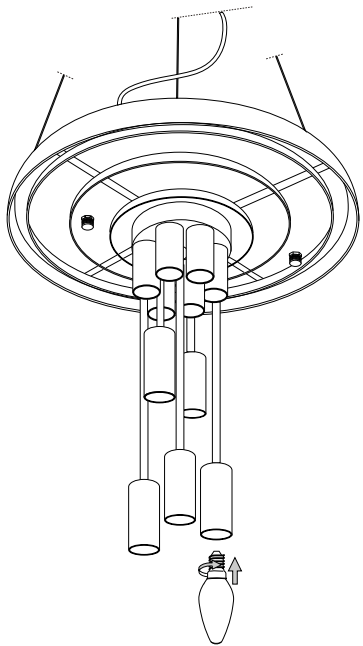

IDEAL LUX®

IDEAL LUX®

Carlton SP12

REV 16/10/2018

Lampada a sospensione
Suspension lamp
Suspension
Pendelleuchte
Lámpara colgante
Люстры и подвесы

max 12 x 40W E14 / 240V
- 8021696166247 CROMO

82 - 161

Ø 50

1

2

3

4

5