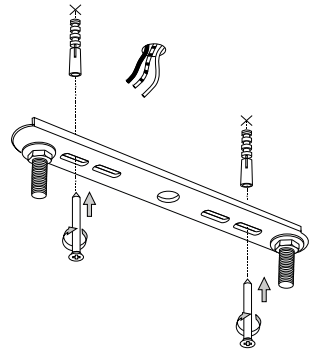

IDEAL LUX®

IDEAL LUX®

Carlton SP12

REV 16/10/2018

Lampada a sospensione
Suspension lamp
Suspension
Pendelleuchte
Lámpara colgante
Люстры и подвесы

max 12 x 40W E14 / 240V
- 8021696166247 CROMO

82 - 161

Ø 50