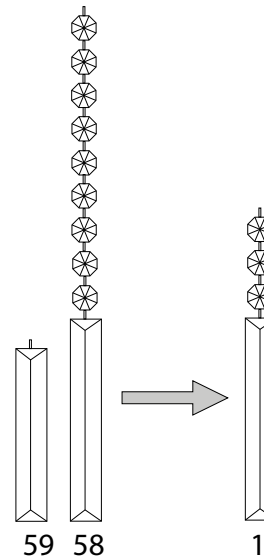

IDEAL LUX®

IDEAL LUX®

Carlton SP12

REV 16/10/2018

Lampada a sospensione
Suspension lamp
Suspension
Pendelleuchte
Lámpara colgante
Люстры и подвесы

max 12 x 40W E14 / 240V
- 8021696166247 CROMO

82 - 161

Ø 50

1

2

3

4

5