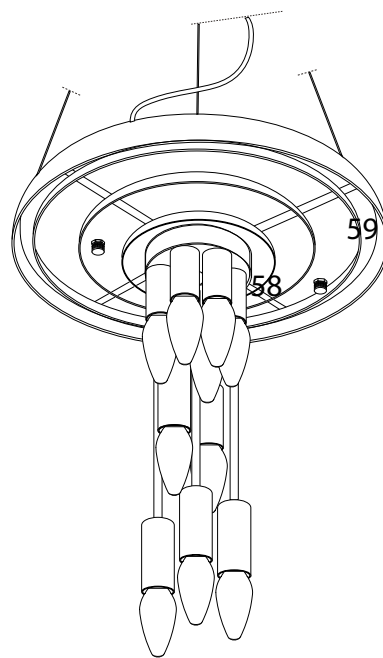

IDEAL LUX®

IDEAL LUX®

Carlton SP12

REV 16/10/2018

Lampada a sospensione
Suspension lamp
Suspension
Pendelleuchte
Lámpara colgante
Люстры и подвесы

max 12 x 40W E14 / 240V
- 8021696166247 CROMO

82 - 161

Ø 50

1

2

3

4

5