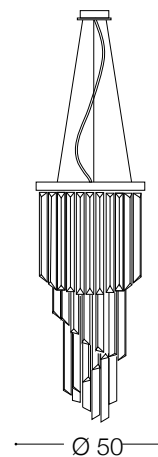

IDEAL LUX®

IDEAL LUX®

Carlton SP12

REV 16/10/2018

Lampada a sospensione
Suspension lamp
Suspension
Pendelleuchte
Lámpara colgante
Люстры и подвесы

max 12 x 40W E14 / 240V
- 8021696166247 CROMO

82 - 161

Ø 50

1

2

3

4

5