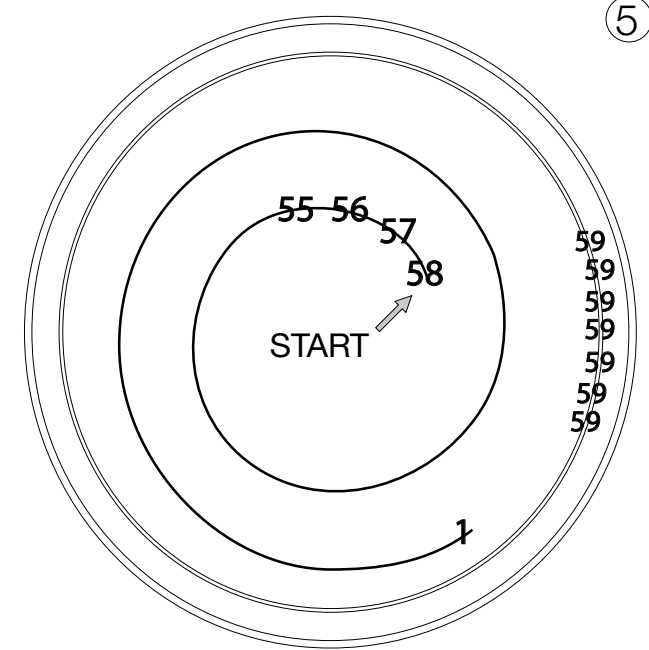

IDEAL LUX®

IDEAL LUX®

Carlton SP12

REV 16/10/2018

Lampada a sospensione
Suspension lamp
Suspension
Pendelleuchte
Lámpara colgante
Люстры и подвесы

max 12 x 40W E14 / 240V
- 8021696166247 CROMO

82 - 161

Ø 50

1

2

3

4

5