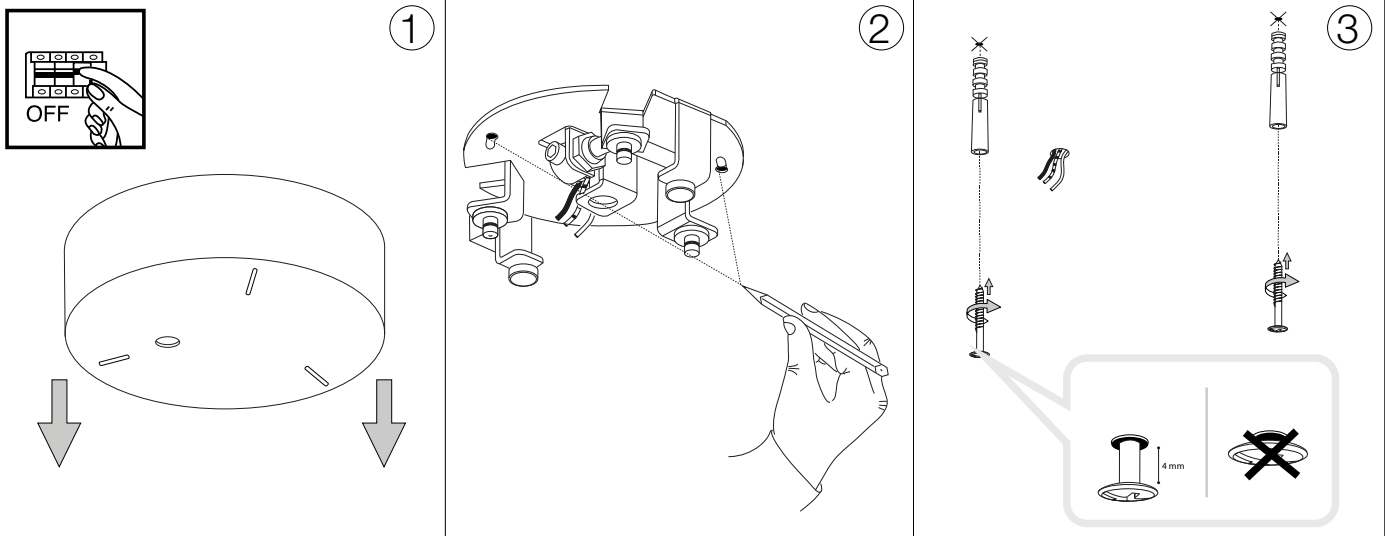

ideal lux®

Woody SP5

Lampada a sospensione
 Suspension lamp
 Suspension
 Pendelleuchte
 Lámpara colgante
 Люстры и подвесы

max 5 x 60W E27 / 220~240V
 50/60Hz
 - 8021696103242 BIANCO
 - 8021696105628 NERO
 - 8021696087719 WOOD

ESEGUIRE LE OPERAZIONI SEGUENDO L'ORDINE PROGRESSIVO. L'INSTALLAZIONE DI QUESTO APPARECCHIO DEVE ESSERE EFFETTUATA DA PERSONALE QUALIFICATO.
 FOLLOW THE ASSEMBLY INSTRUCTIONS BY READING THE NUMERICAL PROGRESSION. THE LIGHTING FITTING SHOULD BE INSTALLED BY A QUALIFIED ELECTRICIAN.