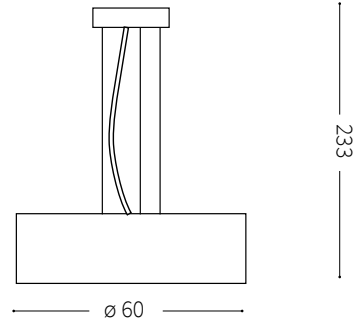

ideal lux®

Woody SP5

Lampada a sospensione
 Suspension lamp
 Suspension
 Pendelleuchte
 Lámpara colgante
 Люстры и подвесы

max 5 x 60W E27 / 220~240V
 50/60Hz
 - 8021696103242 BIANCO
 - 8021696105628 NERO
 - 8021696087719 WOOD

ESEGUIRE LE OPERAZIONI SEGUENDO L'ORDINE PROGRESSIVO. L'INSTALLAZIONE DI QUESTO APPARECCHIO DEVE ESSERE EFFETTUATA DA PERSONALE QUALIFICATO.
 FOLLOW THE ASSEMBLY INSTRUCTIONS BY READING THE NUMERICAL PROGRESSION. THE LIGHTING FITTING SHOULD BE INSTALLED BY A QUALIFIED ELECTRICIAN.