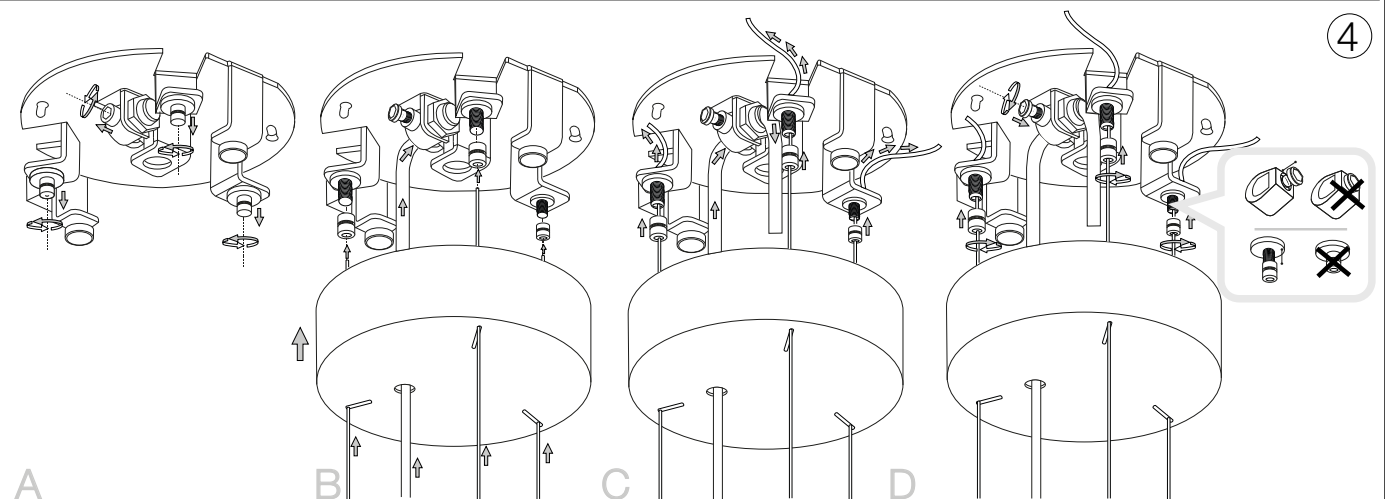

ideal lux®

Woody SP5

Lampada a sospensione
 Suspension lamp
 Suspension
 Pendelleuchte
 Lámpara colgante
 Люстры и подвесы

max 5 x 60W E27 / 220~240V
 50/60Hz
 - 8021696103242 BIANCO
 - 8021696105628 NERO
 - 8021696087719 WOOD

ESEGUIRE LE OPERAZIONI SEGUENDO L'ORDINE PROGRESSIVO. L'INSTALLAZIONE DI QUESTO APPARECCHIO DEVE ESSERE EFFETTUATA DA PERSONALE QUALIFICATO.
 FOLLOW THE ASSEMBLY INSTRUCTIONS BY READING THE NUMERICAL PROGRESSION. THE LIGHTING FITTING SHOULD BE INSTALLED BY A QUALIFIED ELECTRICIAN.