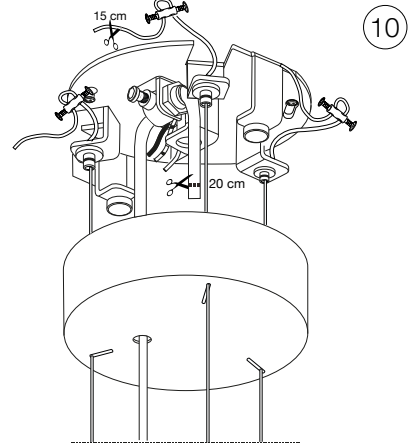

ideal lux®

Woody SP5

Lampada a sospensione
 Suspension lamp
 Suspension
 Pendelleuchte
 Lámpara colgante
 Люстры и подвесы

max 5 x 60W E27 / 220~240V
 50/60Hz
 - 8021696103242 BIANCO
 - 8021696105628 NERO
 - 8021696087719 WOOD

ESEGUIRE LE OPERAZIONI SEGUENDO L'ORDINE PROGRESSIVO. L'INSTALLAZIONE DI QUESTO APPARECCHIO DEVE ESSERE EFFETTUATA DA PERSONALE QUALIFICATO.
 FOLLOW THE ASSEMBLY INSTRUCTIONS BY READING THE NUMERICAL PROGRESSION. THE LIGHTING FITTING SHOULD BE INSTALLED BY A QUALIFIED ELECTRICIAN.