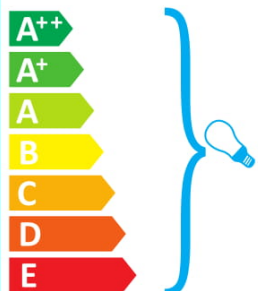

ideal lux WOODY AP1 BIANCO

In deze armatuur passen lampen van energieklassen:

De armatuur wordt verkocht met een lamp van energieklassen: **C**

874/2012