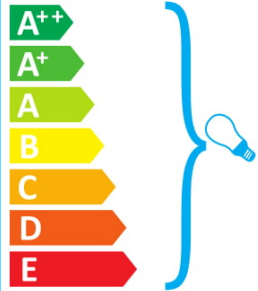

ideal lux WOODY AP1 BIANCO

Questo dispositivo è compatibile con lampadine di classi energetiche:

Il dispositivo è venduto con lampadine di classe energetica: **C**

874/2012