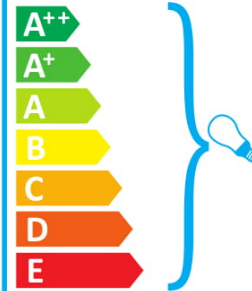

874/2012

ideal lux WINERY AP1 BIANCO

Šis gaismeklis ir saderīgs ar šādu energoefektivitātes klašu spuldzēm:

874/2012

ideal lux WINERY AP1 BIANCO

Šviestuvā galima naudoti su šių energijos klasių lemputėmis: