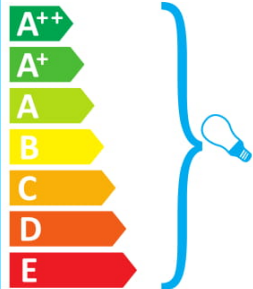

ideal lux WINERY AP1 BIANCO

Това осветително тяло е съвместимо с крушките от енергийни класове:

874/2012

ideal lux WINERY AP1 BIANCO

Toto svítidlo je kompatibilní se žárovkami energetické třídy:

874/2012

ideal lux WINERY AP1 BIANCO