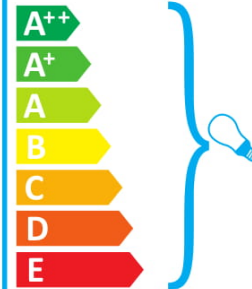

I dette lysarmatur kan anvendes lyskilder i energiklasser:

874/2012

ideal lux WINERY AP1 BIANCO

Sellesse valgustisse saab panna järgmiste energiklasside lampe:

874/2012

ideal lux WINERY AP1 BIANCO

Valaisimessa voidaan käyttää seuraaviin energialuokkiin kuuluvia lamppeja: