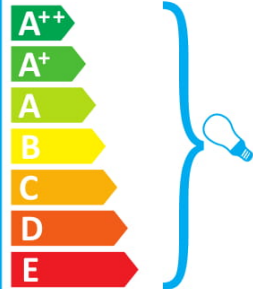

ideal lux WINERY AP1 BIANCO

Това осветително тяло е съвместимо с крушките от енергийни класове:

874/2012

ideal lux WINERY AP1 BIANCO

Toto svítidlo je kompatibilní se žárovkami energetické třídy:

874/2012

ideal lux WINERY AP1 BIANCO