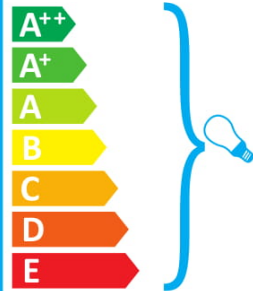

ideal lux WINERY AP1 BIANCO

Šis gaismeklis ir saderīgs ar šādu energoefektivitātes klašu spuldzēm: