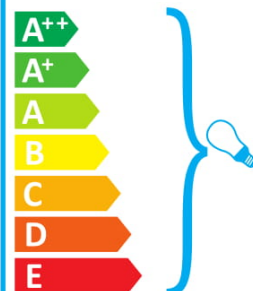

ideal lux WINERY AP1 BIANCO

Din l-unitā tad-tidwil hija kumpatibbli mal-bozoz tal-klassijiet tal-enerġija: