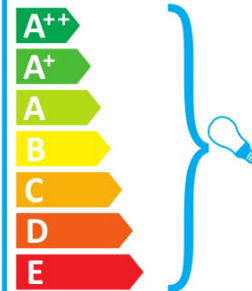

ideal lux WINERY AP1 BIANCO

Candeeiro compatível com lâmpadas das classes energéticas: