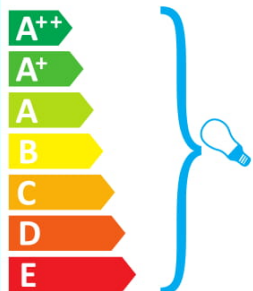

ideal lux WINERY AP1 BIANCO

In deze armatuur passen lampen van energieklassen: