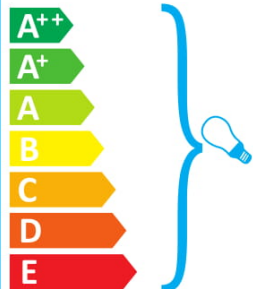

I dette lysarmatur kan anvendes lyskilder i energiklasser:

874/2012

ideal lux WINERY AP1 BIANCO

Sellesse valgustisse saab panna järgmiste energiklasside lampe:

874/2012

ideal lux WINERY AP1 BIANCO

Valaisimessa voidaan käyttää seuraaviin energialuokkiin kuuluvia lamppeja: