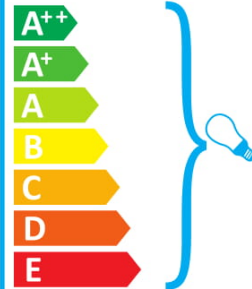

874/2012

ideal lux WINERY AP1 BIANCO

Ce luminaire est compatible avec des ampoules des classes énergétiques:

874/2012

ideal lux WINERY AP1 BIANCO

Το φωτιστικό αυτό είναι συμβατό με λαμπτήρες ενεργειακής τάξης: