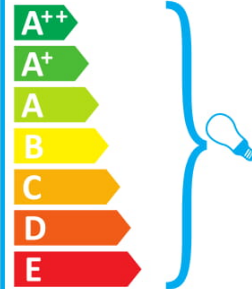

ideal lux WINERY AP1 BIANCO

I dette lysarmatur kan anvendes lyskilder i energiklasser: