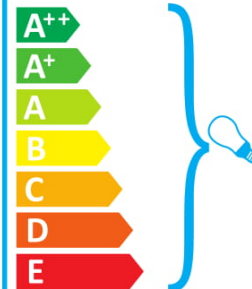

ideal lux WINERY AP1 BIANCO

This luminaire is compatible with bulbs of the energy classes: