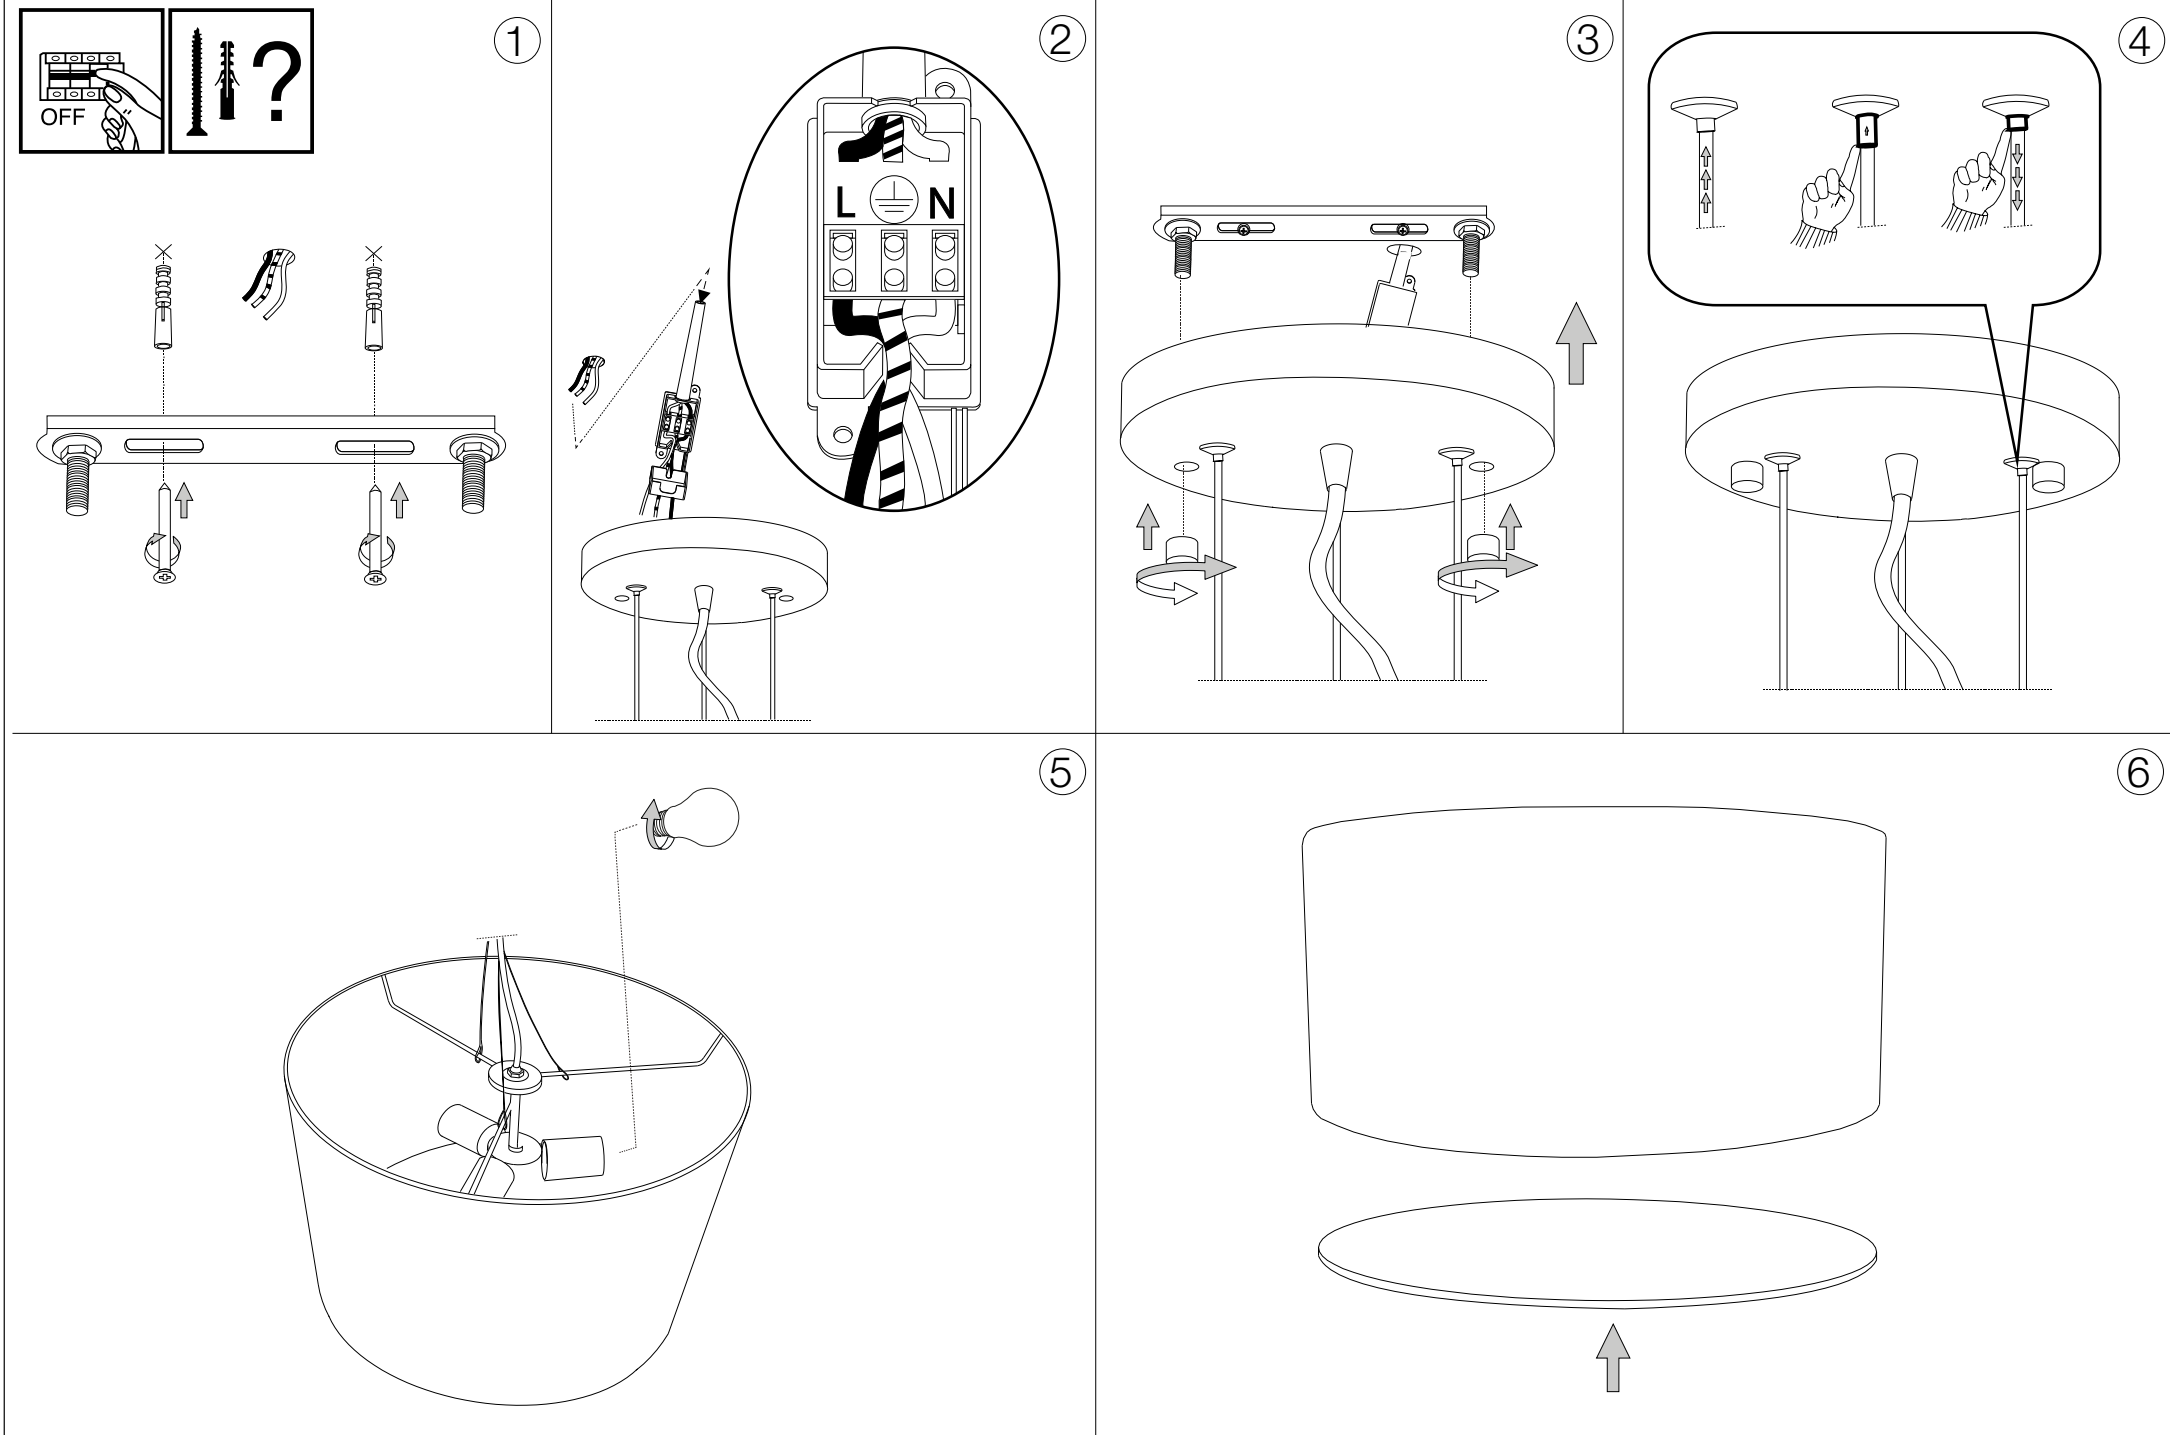

ideal lux®

ideal lux®

REV 04/04/2019

Wheel SP3

Lampada a sospensione
Suspension lamp
Suspension
Pendelleuchte
Lámpara colgante
Люстры и подвесы

max 3 x 60W E27 / 220~240V
50/60Hz
- 8021696009681 BIANCO

— ø 42,5 —

40 - 110

ESEGUIRE LE OPERAZIONI SEGUENDO L'ORDINE PROGRESSIVO
FOLLOW THE ASSEMBLY INSTRUCTIONS BY READING THE NUMERICAL PROGRESSION

L'INSTALLAZIONE DI QUESTO APPARECCHIO DEVE ESSERE EFFETTUATA DA PERSONALE QUALIFICATO
THE LIGHTING FITTING SHOULD BE INSTALLED BY A QUALIFIED ELECTRICIAN