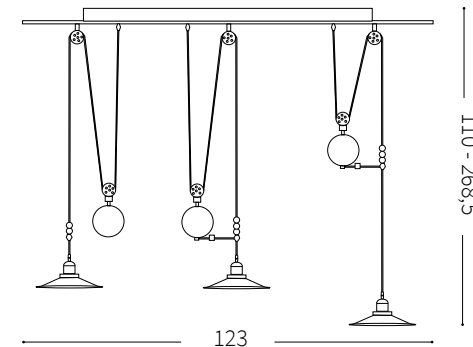

ideal lux®

ideal lux®

Up and down SP3

REV 30/01/2019

Lampada a sospensione
Suspension lamp
Suspension
Pendelleuchte
Lámpara colgante
Люстры и подвесы

max 3 x 60W E27 / 220~240V
50/60Hz
- 8021696136349 NERO

1

2

3

4

5