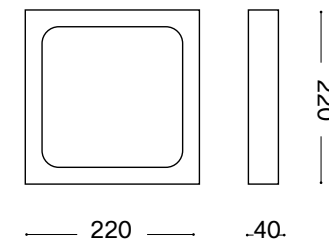

Questo prodotto è fornito con una sorgente luminosa di classe energetica /
This product is provided with a light source with energy class of:
G

IDEAL LUX s.r.l.
Via Taglio Destro 32
30035 Mirano (VE) Italy
www.ideal-lux.com

IDEAL LUX Warehouse
Via delle Industrie, 8/D
30036 Santa Maria di Sala (Venezia)
8.00 - 12.00 / 13.30 - 17.00

Driver sostituibile da un elettricista
qualificato.
Replaceable control gear by a
professional.

Fonte luminosa sostituibile da un
eletttricista qualificato.
Replaceable light-source by a
professional.