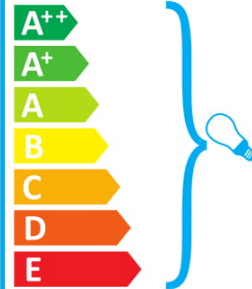

ideal lux TRIUMPH AP1 NERO

I dette lysarmatur kan anvendes lyskilder i energiklasser: