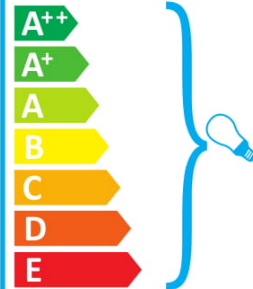

I dette lysarmatur kan anvendes lyskilder i energiklasser:

874/2012

ideal lux TRIUMPH AP1 NERO

Sellesse valgustisse saab panna järgmiste energiklasside lampe:

874/2012

ideal lux TRIUMPH AP1 NERO

Valaisimessa voidaan käyttää seuraaviin energialuokkiin kuuluvia lamppeja: