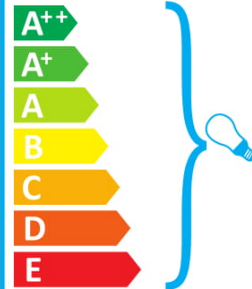

874/2012

ideal lux TRIUMPH AP1 NERO

Ce luminaire est compatible avec des ampoules des classes énergétiques:

874/2012

ideal lux TRIUMPH AP1 NERO

Το φωτιστικό αυτό είναι συμβατό με λαμπτήρες ενεργειακής τάξης: