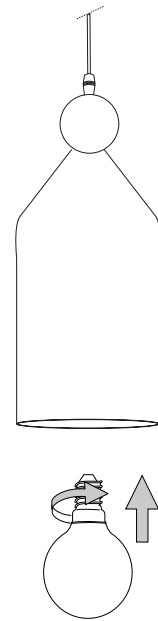

ideal lux®

ideal lux®

REV 08/01/2019

Triade-1 SP1

Lampada a sospensione
Suspension lamp
Suspension
Pendelleuchte
Lámpara colgante
Люстры и подвесы

max 1 x 42W E27/ 220~240V
50/60Hz
- 8021696194684 NERO

-ø 15,3-

52 - 192,5

1

2

3

4