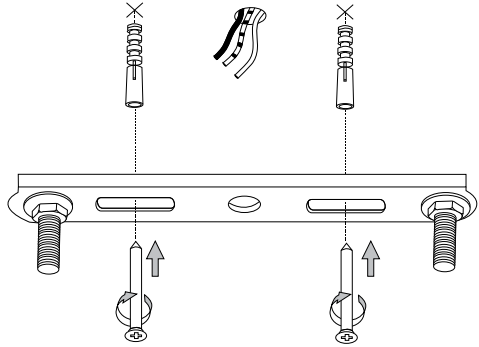

max 3 x 40W E14 / 240V
- 8021696006543 COLOR
- 8021696028682 TRASPARENTE

1

2

3

4

5