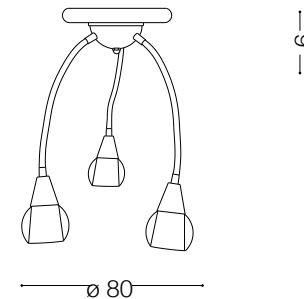

IDEAL LUX®

IDEAL LUX®

REV 17/12/2017

Tender PL3

Lampada da parete e soffitto
Wall and ceiling lamp
Applique et plafonnier
Wandleuchte und deckenleuchte
Lámpara de pared y de techo
Настенные и Потолочные
Светильники

max 3 x 40W E14 / 240V
- 8021696006543 COLOR
- 8021696028682 TRASPARENTE

1

2

3

4

5