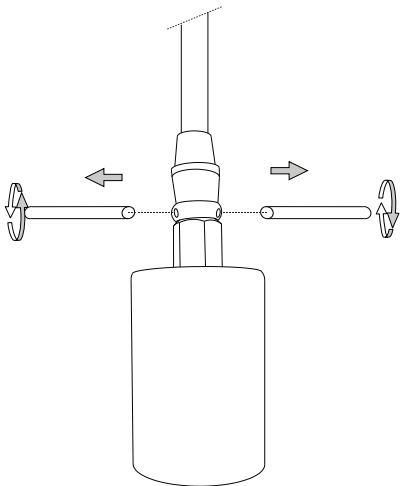

## Sugar SP5

Lampada a sospensione  
Suspension lamp  
Suspension  
Pendelleuchte  
Lámpara colgante  
Люстры и подвесы

max 5 x 60W E27 / 220~240V  
50/60Hz  
- 8021696090764 BIANCO

1

2

3

4

5