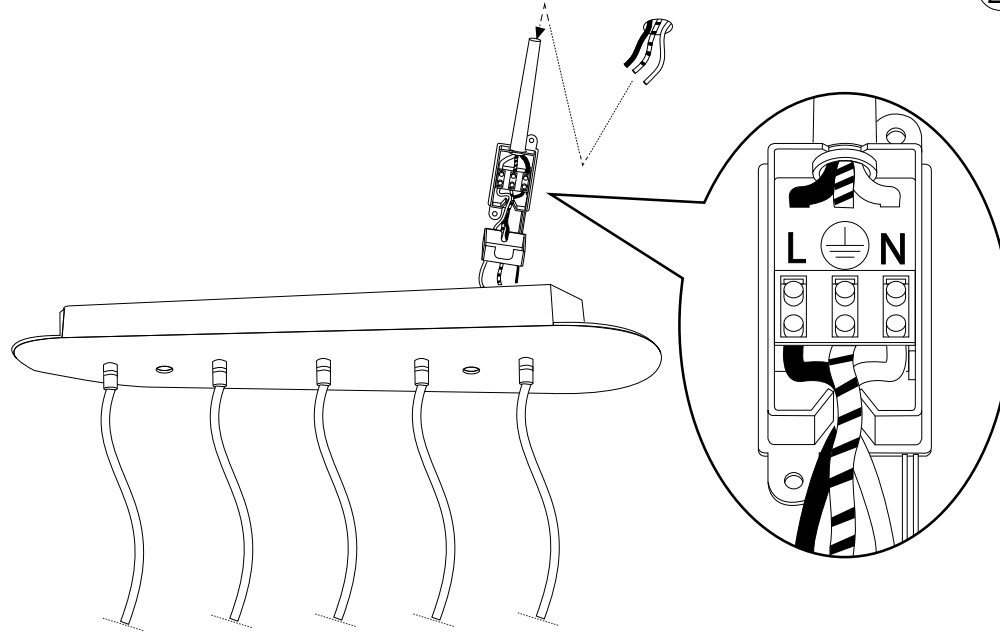

## Sugar SP5

Lampada a sospensione  
Suspension lamp  
Suspension  
Pendelleuchte  
Lámpara colgante  
Люстры и подвесы

max 5 x 60W E27 / 220~240V  
50/60Hz  
- 8021696090764 BIANCO

1

2

3

4

5