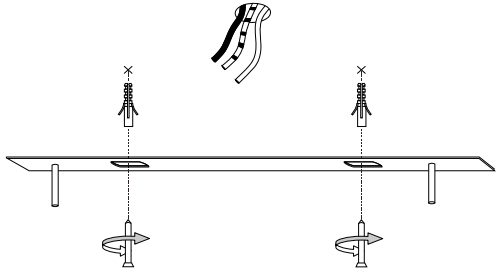

## Sugar SP5

Lampada a sospensione  
Suspension lamp  
Suspension  
Pendelleuchte  
Lámpara colgante  
Люстры и подвесы

max 5 x 60W E27 / 220~240V  
50/60Hz  
- 8021696090764 BIANCO

1

2

3

4

5