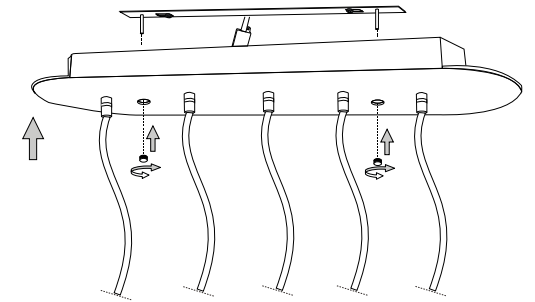

## Sugar SP5

Lampada a sospensione  
Suspension lamp  
Suspension  
Pendelleuchte  
Lámpara colgante  
Люстры и подвесы

max 5 x 60W E27 / 220~240V  
50/60Hz  
- 8021696090764 BIANCO

1

2

3

4

5