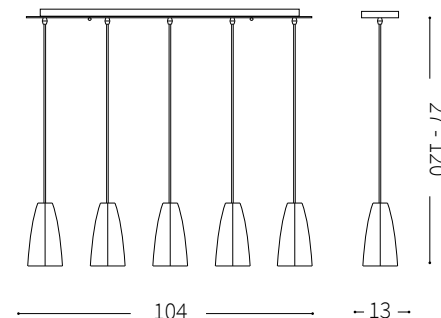

## Sugar SP5

Lampada a sospensione  
Suspension lamp  
Suspension  
Pendelleuchte  
Lámpara colgante  
Люстры и подвесы

max 5 x 60W E27 / 220~240V  
50/60Hz  
- 8021696090764 BIANCO

1

2

3

4

5