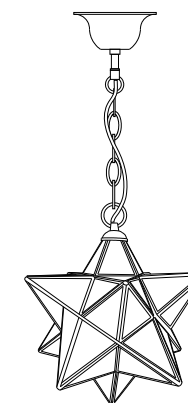

IDEAL LUX®

IDEAL LUX®

Stella SP1 Big

REV 16/12/2017

Lampada a sospensione
Suspension lamp
Suspension
Pendelleuchte
Lámpara colgante
Люстры и подвесы

max 1 x 60W E27 / 240V
- 8021696144313 BRUNITO
- 8021696093079 CROMO
- 8021696093031 RAME ANTICO

60 - 154

ø 35