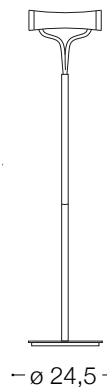

IDEAL LUX®

IDEAL LUX®

Stand Up PT1

REV 16/12/2017

Lampada da terra
Floor lamp
Lampadaire
Stehleuchte
Lámpara de pie
Торшеры

max 1 x 150W R7s / 240V
- 8021696027289 CROMO

167,5

— ø 24,5 —