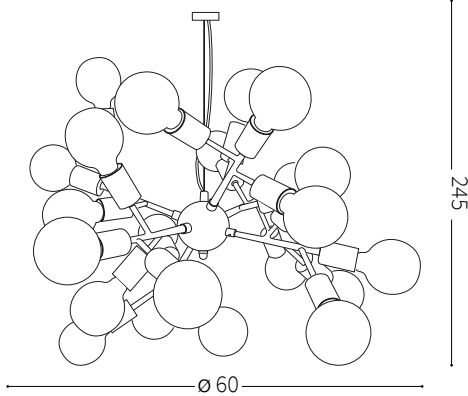

ideal lux®

Spark SP24

Lampada a sospensione
 Suspension lamp
 Suspension
 Pendelleuchte
 Lámpara colgante
 Люстры и подвесы

max 24 x 60W E27 / 220~240V
 50/60Hz
 - 8021696238241 NERO

ESEGUIRE LE OPERAZIONI SEGUENDO L'ORDINE PROGRESSIVO. L'INSTALLAZIONE DI QUESTO APPARECCHIO DEVE ESSERE EFFETTUATA DA PERSONALE QUALIFICATO.
 FOLLOW THE ASSEMBLY INSTRUCTIONS BY READING THE NUMERICAL PROGRESSION. THE LIGHTING FITTING SHOULD BE INSTALLED BY A QUALIFIED ELECTRICIAN.