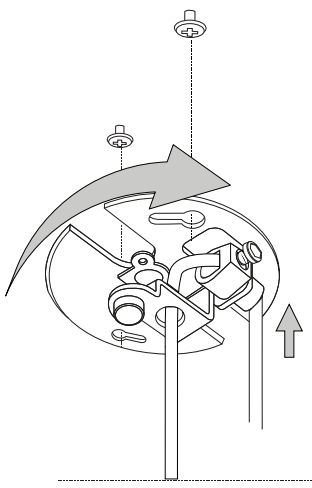

ideal lux®

Spark SP24

Lampada a sospensione
 Suspension lamp
 Suspension
 Pendelleuchte
 Lámpara colgante
 Люстры и подвесы

max 24 x 60W E27 / 220~240V
 50/60Hz
 - 8021696238241 NERO

ESEGUIRE LE OPERAZIONI SEGUENDO L'ORDINE PROGRESSIVO. L'INSTALLAZIONE DI QUESTO APPARECCHIO DEVE ESSERE EFFETTUATA DA PERSONALE QUALIFICATO.
 FOLLOW THE ASSEMBLY INSTRUCTIONS BY READING THE NUMERICAL PROGRESSION. THE LIGHTING FITTING SHOULD BE INSTALLED BY A QUALIFIED ELECTRICIAN.

5

6

7

8

9

10

L'installazione deve essere compiuta da personale qualificato.
The installation must be completed by a qualified electrician.

11