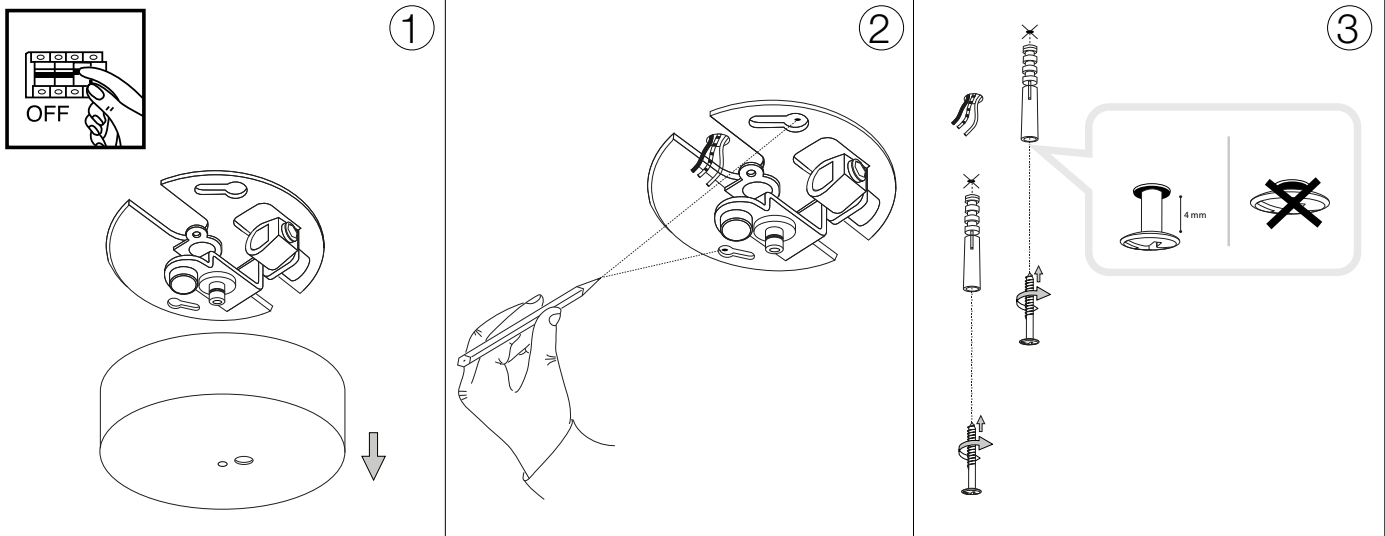

ideal lux®

Spark SP24

Lampada a sospensione
 Suspension lamp
 Suspension
 Pendelleuchte
 Lámpara colgante
 Люстры и подвесы

max 24 x 60W E27 / 220~240V
 50/60Hz
 - 8021696238241 NERO

ESEGUIRE LE OPERAZIONI SEGUENDO L'ORDINE PROGRESSIVO. L'INSTALLAZIONE DI QUESTO APPARECCHIO DEVE ESSERE EFFETTUATA DA PERSONALE QUALIFICATO.
 FOLLOW THE ASSEMBLY INSTRUCTIONS BY READING THE NUMERICAL PROGRESSION. THE LIGHTING FITTING SHOULD BE INSTALLED BY A QUALIFIED ELECTRICIAN.

5

6

7

8

9

10

L'installazione deve essere compiuta da personale qualificato.
The installation must be completed by a qualified electrician.

11