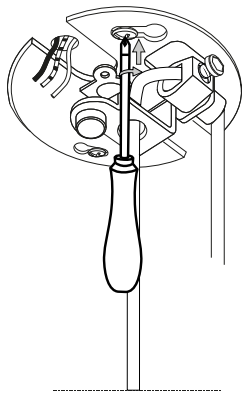

ideal lux®

Spark SP24

Lampada a sospensione
 Suspension lamp
 Suspension
 Pendelleuchte
 Lámpara colgante
 Люстры и подвесы

max 24 x 60W E27 / 220~240V
 50/60Hz
 - 8021696238241 NERO

ESEGUIRE LE OPERAZIONI SEGUENDO L'ORDINE PROGRESSIVO. L'INSTALLAZIONE DI QUESTO APPARECCHIO DEVE ESSERE EFFETTUATA DA PERSONALE QUALIFICATO.
 FOLLOW THE ASSEMBLY INSTRUCTIONS BY READING THE NUMERICAL PROGRESSION. THE LIGHTING FITTING SHOULD BE INSTALLED BY A QUALIFIED ELECTRICIAN.

5

6

7

8

9

10

L'installazione deve essere compiuta da personale qualificato.
The installation must be completed by a qualified electrician.

11