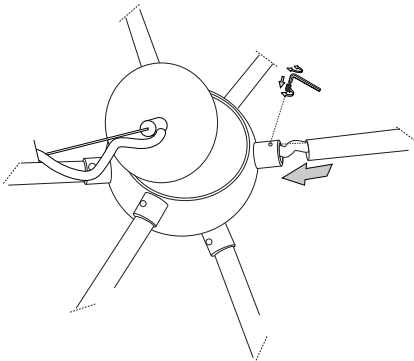

5

6

7

8

9

10

L'installazione deve essere compiuta da personale qualificato.
The installation must be completed by a qualified electrician.

11

12

13