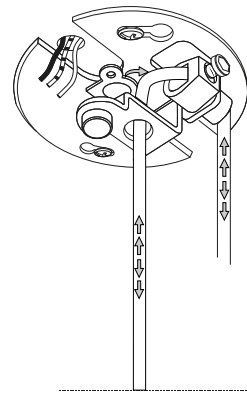

ideal lux®

Spark SP24

Lampada a sospensione
 Suspension lamp
 Suspension
 Pendelleuchte
 Lámpara colgante
 Люстры и подвесы

max 24 x 60W E27 / 220~240V
 50/60Hz
 - 8021696238241 NERO

ESEGUIRE LE OPERAZIONI SEGUENDO L'ORDINE PROGRESSIVO. L'INSTALLAZIONE DI QUESTO APPARECCHIO DEVE ESSERE EFFETTUATA DA PERSONALE QUALIFICATO.
 FOLLOW THE ASSEMBLY INSTRUCTIONS BY READING THE NUMERICAL PROGRESSION. THE LIGHTING FITTING SHOULD BE INSTALLED BY A QUALIFIED ELECTRICIAN.

5

6

7

8

9

10

L'installazione deve essere compiuta da personale qualificato.
The installation must be completed by a qualified electrician.

11