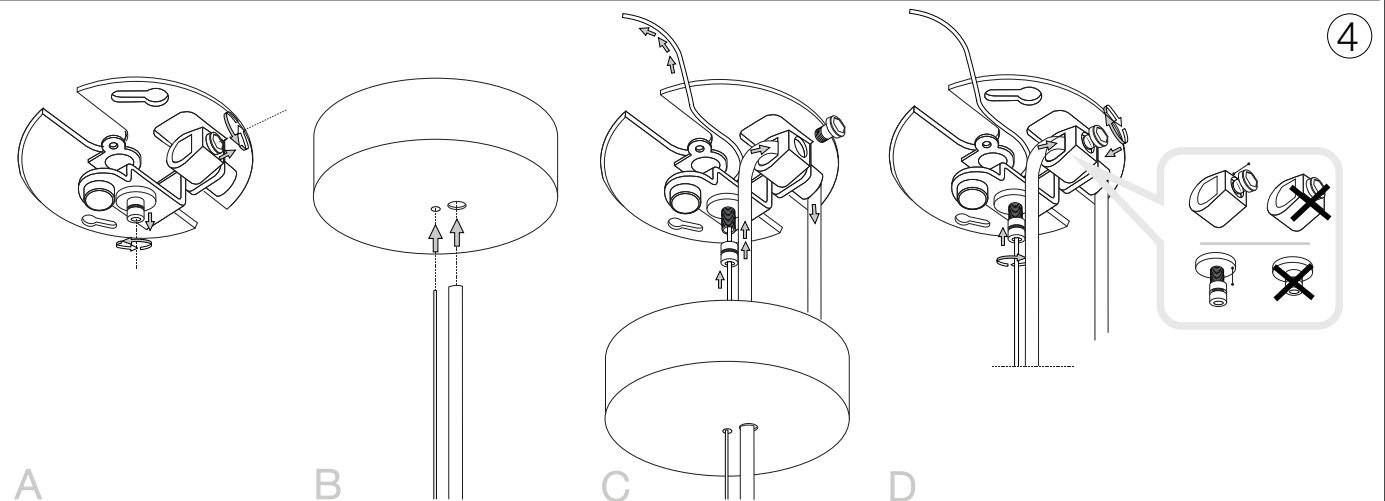

ideal lux®

Spark SP24

Lampada a sospensione
 Suspension lamp
 Suspension
 Pendelleuchte
 Lámpara colgante
 Люстры и подвесы

max 24 x 60W E27 / 220~240V
 50/60Hz
 - 8021696238241 NERO

ESEGUIRE LE OPERAZIONI SEGUENDO L'ORDINE PROGRESSIVO. L'INSTALLAZIONE DI QUESTO APPARECCHIO DEVE ESSERE EFFETTUATA DA PERSONALE QUALIFICATO.
 FOLLOW THE ASSEMBLY INSTRUCTIONS BY READING THE NUMERICAL PROGRESSION. THE LIGHTING FITTING SHOULD BE INSTALLED BY A QUALIFIED ELECTRICIAN.

5

6

7

8

9

10

L'installazione deve essere compiuta da personale qualificato.
The installation must be completed by a qualified electrician.

11