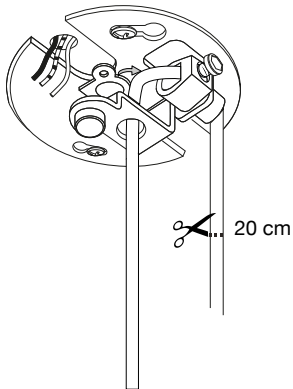

ideal lux®

Spark SP24

Lampada a sospensione
 Suspension lamp
 Suspension
 Pendelleuchte
 Lámpara colgante
 Люстры и подвесы

max 24 x 60W E27 / 220~240V
 50/60Hz
 - 8021696238241 NERO

ESEGUIRE LE OPERAZIONI SEGUENDO L'ORDINE PROGRESSIVO. L'INSTALLAZIONE DI QUESTO APPARECCHIO DEVE ESSERE EFFETTUATA DA PERSONALE QUALIFICATO.
 FOLLOW THE ASSEMBLY INSTRUCTIONS BY READING THE NUMERICAL PROGRESSION. THE LIGHTING FITTING SHOULD BE INSTALLED BY A QUALIFIED ELECTRICIAN.

5

6

7

8

9

10

L'installazione deve essere compiuta da personale qualificato.
The installation must be completed by a qualified electrician.

11