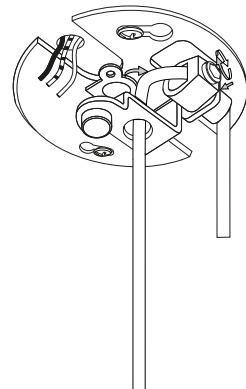

ideal lux®

Spark SP24

Lampada a sospensione
 Suspension lamp
 Suspension
 Pendelleuchte
 Lámpara colgante
 Люстры и подвесы

max 24 x 60W E27 / 220~240V
 50/60Hz
 - 8021696238241 NERO

ESEGUIRE LE OPERAZIONI SEGUENDO L'ORDINE PROGRESSIVO. L'INSTALLAZIONE DI QUESTO APPARECCHIO DEVE ESSERE EFFETTUATA DA PERSONALE QUALIFICATO.
 FOLLOW THE ASSEMBLY INSTRUCTIONS BY READING THE NUMERICAL PROGRESSION. THE LIGHTING FITTING SHOULD BE INSTALLED BY A QUALIFIED ELECTRICIAN.

5

6

7

8

9

10

L'installazione deve essere compiuta da personale qualificato.
The installation must be completed by a qualified electrician.

11