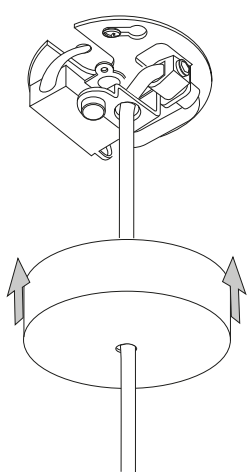

ideal lux®

Spark SP24

Lampada a sospensione
 Suspension lamp
 Suspension
 Pendelleuchte
 Lámpara colgante
 Люстры и подвесы

max 24 x 60W E27 / 220~240V
 50/60Hz
 - 8021696238241 NERO

ESEGUIRE LE OPERAZIONI SEGUENDO L'ORDINE PROGRESSIVO. L'INSTALLAZIONE DI QUESTO APPARECCHIO DEVE ESSERE EFFETTUATA DA PERSONALE QUALIFICATO.
 FOLLOW THE ASSEMBLY INSTRUCTIONS BY READING THE NUMERICAL PROGRESSION. THE LIGHTING FITTING SHOULD BE INSTALLED BY A QUALIFIED ELECTRICIAN.

5

6

7

8

9

10

L'installazione deve essere compiuta da personale qualificato.
The installation must be completed by a qualified electrician.

11