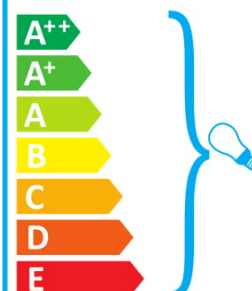

874/2012

ideal lux SOFT SP6 BIANCO

Šviestuvā galima naudoti su šių energijos klasių lemputėmis:

874/2012

ideal lux SOFT SP6 BIANCO

Din l-unitā tad-tidwil hiġa kumpatibbli mal-bozoz tal-klassijiet tal-enerġija: