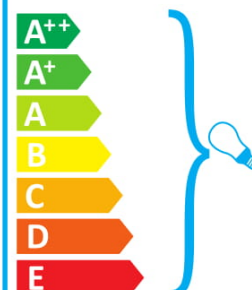

874/2012

ideal lux SOFT SP3 BIANCO

Šviestuvā galima naudoti su šių energijos klasių lemputėmis:

874/2012

ideal lux SOFT SP3 BIANCO

Din l-unitā tad-tidwil hija kumpatibbli mal-bozoz tal-klassijiet tal-enerġija: