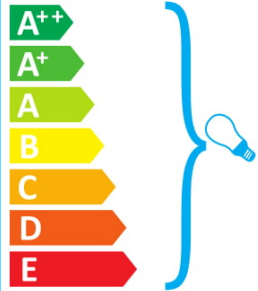

 This luminaire is compatible with bulbs of the energy classes:

A++  
A+  
A  
B  
C  
D  
E

The luminaire is sold with a bulb of the energy class: **C**

874/2012 

ideal lux SLEM AP2 BIANCO

Questo dispositivo è compatibile con lampadine di classi energetiche: