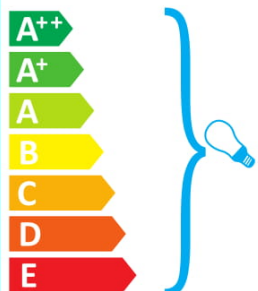

De armatuur wordt verkocht met een lamp van energieklassen:

874/2012

ideal lux SLEM AP2 BIANCO

Oprawa jest przystosowana do żarówek o klasach energetycznych: