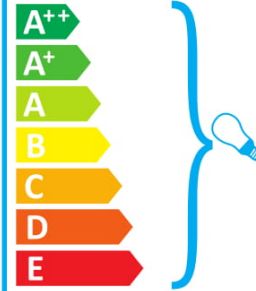

Šviestuvą parduodama su lempute, kurios energijos klasė yra

874/2012

ideal lux SLEM AP2 BIANCO

Din l-unitā tat-tidwil hija kumpatibbli mal-bozoz tal-klassijiet tal-enerġija: