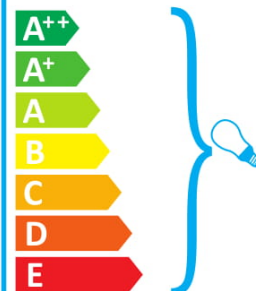

Inclui uma lâmpada da classe energética:

874/2012

ideal lux SLEM AP2 BIANCO

Acest corp de iluminat este compatibil cu becurile din clasele energetice:

Acest corp de iluminat este vândut cu un bec din clasa energetică: