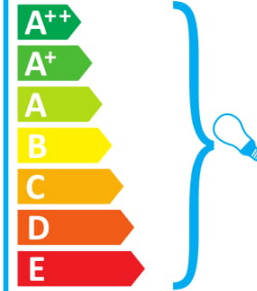

874/2012

ideal lux SLEM AP2 BIANCO

Šviestuvā galima naudoti su šių energijos klasių lemputėmis:

Šviestuvą parduodama su lempute, kurios energijos klasė yra

874/2012

ideal lux SLEM AP2 BIANCO

Din l-unitā tat-tidwil hija kumpatibbli mal-bozoz tal-klassijiet tal-enerġija: