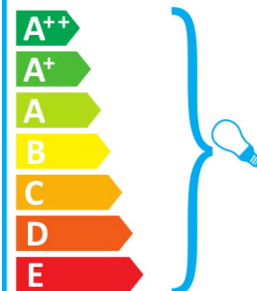

Inclui uma lâmpada da classe energética:

874/2012

ideal lux SLEM AP2 BIANCO

Acest corp de iluminat este compatibil cu becurile din clasele energetice:

Acest corp de iluminat este vândut cu un bec din clasa energetică: