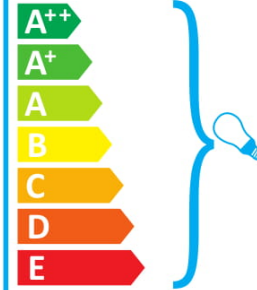

Din I-unità tat-tidwil tinbiegħ b'bozza tal-klassi tal-enerġija:

874/2012

ideal lux SLEM AP1 BIANCO

In deze armatuur passen lampen van energieklassen: