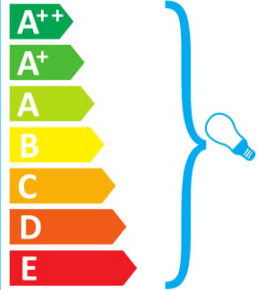

ideal lux SLEM AP1 BIANCO

Questo dispositivo è compatibile con lampadine di classi energetiche:

Il dispositivo è venduto con lampadine di classe energetica:

874/2012

ideal lux SLEM AP1 BIANCO

Šis gaismeklis ir saderīgs ar šādu energoefektivitātes klašu spuldzēm: