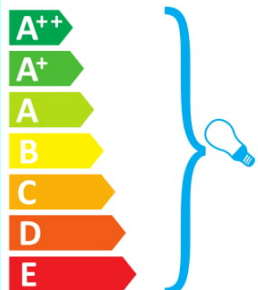

In deze armatuur passen lampen van energieklassen:

De armatuur wordt verkocht met een lamp van energieklassen:

874/2012

ideal lux SLEM AP1 BIANCO

Oprawa jest przystosowana do żarówek o klasach energetycznych: