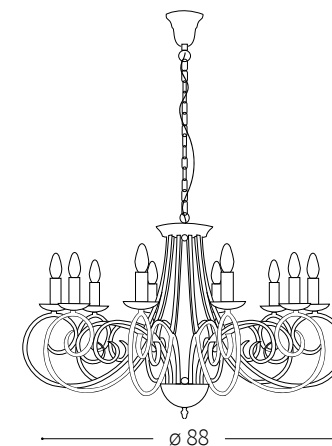

ideal lux®

ideal lux®

REV 28/01/2019

Sem SP10

Lampada a sospensione
Suspension lamp
Suspension
Pendelleuchte
Lámpara colgante
Люстры и подвесы

max 10 x 40W E14 / 220~240V
50/60Hz
- 8021696100432 BIANCO

80-170

ø 88

1

2

3

4

5

6

7