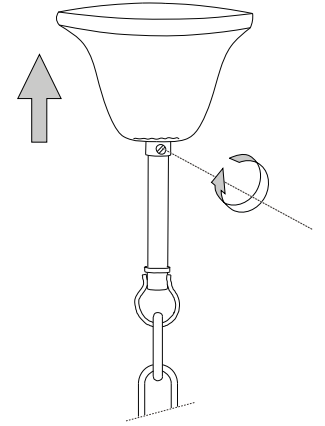

ideal lux®

ideal lux®

REV 28/01/2019

Sem SP10

Lampada a sospensione
Suspension lamp
Suspension
Pendelleuchte
Lámpara colgante
Люстры и подвесы

max 10 x 40W E14 / 220~240V
50/60Hz
- 8021696100432 BIANCO

80-170

ø 88

1

2

3

4

5

6

7