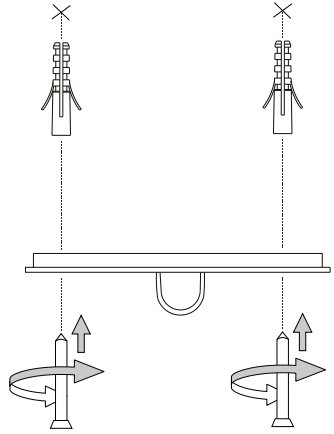

ideal lux®

ideal lux®

REV 28/01/2019

Sem SP10

Lampada a sospensione
Suspension lamp
Suspension
Pendelleuchte
Lámpara colgante
Люстры и подвесы

max 10 x 40W E14 / 220~240V
50/60Hz
- 8021696100432 BIANCO

80-170

ø 88

1

2

3

4

5

6

7