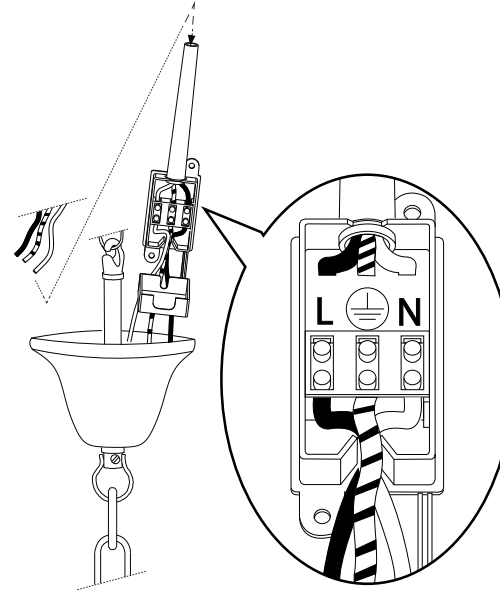

ideal lux®

ideal lux®

REV 28/01/2019

Sem SP10

Lampada a sospensione
Suspension lamp
Suspension
Pendelleuchte
Lámpara colgante
Люстры и подвесы

max 10 x 40W E14 / 220~240V
50/60Hz
- 8021696100432 BIANCO

80-170

ø 88

1

2

3

4

5

6

7