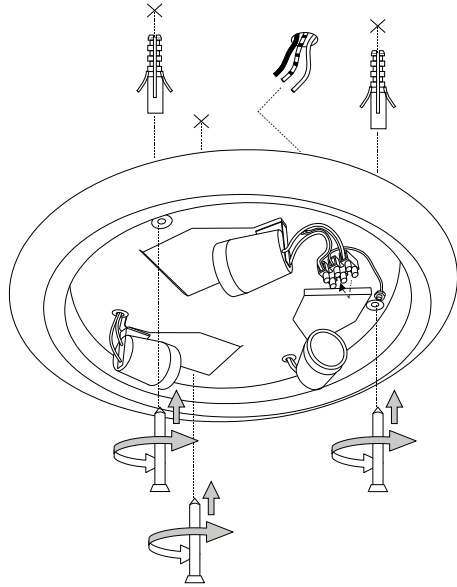

ideal lux®

ideal lux®

REV 28/01/2019

Ring PL3

Lampada da parete e soffitto
Wall and ceiling lamp
Applique et plafonnier
Wandleuchte und deckenleuchte
Lámpara de pared y de techo
Настенные и потолочные светильники

max 3 x 60W E27 / 220~240V
50/60Hz
- 8021696045733 CROMO

14

1

2

3

4