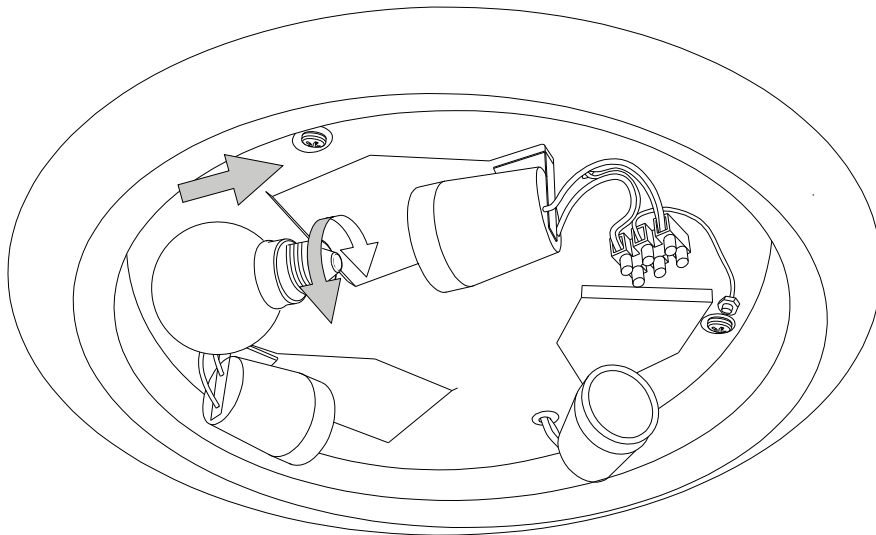

max 3 x 60W E27 / 220~240V
50/60Hz
- 8021696045733 CROMO

14

1

2

3

4