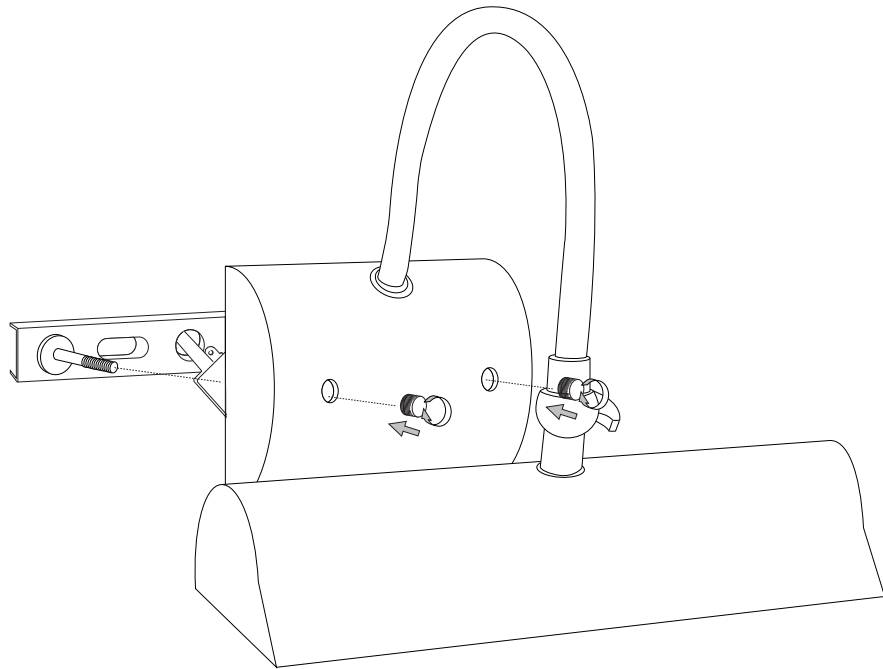

ideal lux®

ideal lux®

REV 28/01/2019

Retrò AP2

Lampada da parete
Wall lamp
Applique
Wandleuchte
Lámpara de pared
Настенные светильники

max 2 x 28W E14 / 220~240V
50/60Hz
- 8021696144917 BRUNITO

1

2