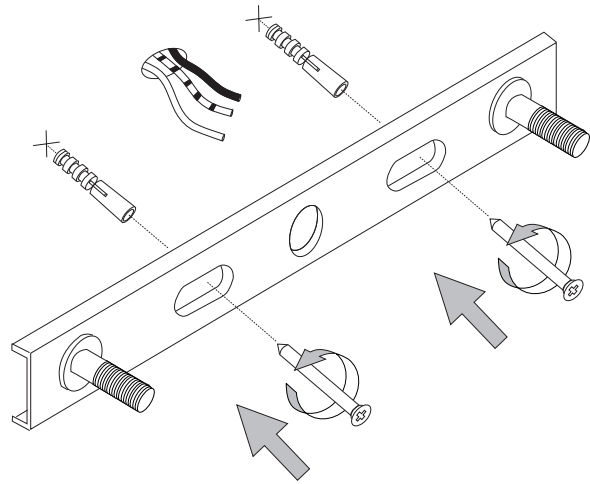

ideal lux®

ideal lux®

REV 28/01/2019

Retrò AP2

Lampada da parete
Wall lamp
Applique
Wandleuchte
Lámpara de pared
Настенные светильники

max 2 x 28W E14 / 220~240V
50/60Hz
- 8021696144917 BRUNITO

1

2

3

4