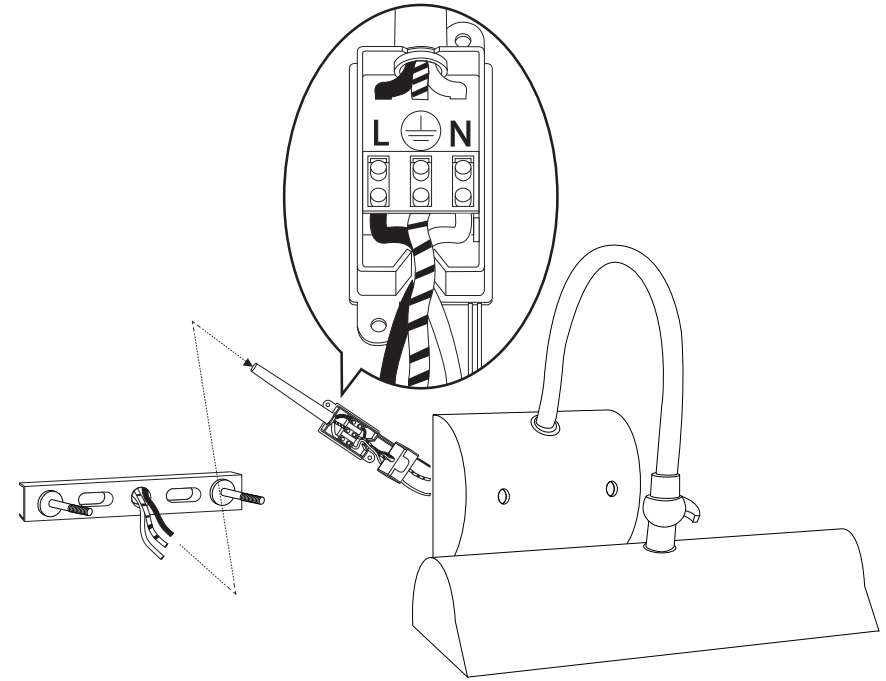

ideal lux®

ideal lux®

REV 28/01/2019

Retrò AP2

Lampada da parete
Wall lamp
Applique
Wandleuchte
Lámpara de pared
Настенные светильники

max 2 x 28W E14 / 220~240V
50/60Hz
- 8021696144917 BRUNITO

1

2