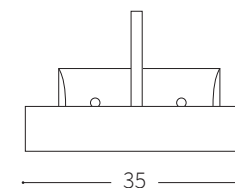

ideal lux®

ideal lux®

REV 28/01/2019

Retrò AP2

Lampada da parete
Wall lamp
Applique
Wandleuchte
Lámpara de pared
Настенные светильники

max 2 x 28W E14 / 220~240V
50/60Hz
- 8021696144917 BRUNITO

1

2