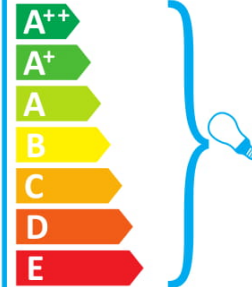

874/2012

ideal lux **REGOL PT1 BIANCO**

Oprawa jest przystosowana do żarówek o klasach energetycznych:

874/2012

ideal lux **REGOL PT1 BIANCO**

Candeeiro compatível com lâmpadas das classes energéticas:

874/2012