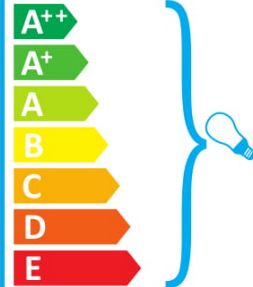

874/2012

ideal lux **REGOL PT1 BIANCO**

Acest corp de iluminat este compatibil cu becurile din clasele energetice: