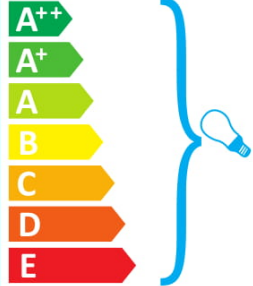

A++  
A+  
A  
B  
C  
D  
E

874/2012 

ideal lux **REGOL PT1 BIANCO**

 This luminaire is compatible with bulbs of the energy classes:

A++  
A+  
A  
B  
C  
D  
E

874/2012 

ideal lux **REGOL PT1 BIANCO**

Questo dispositivo è compatibile con lampadine di classi energetiche: