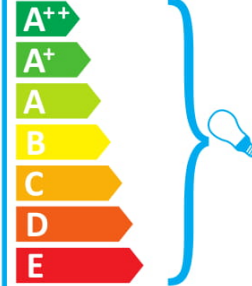

874/2012

ideal lux **REGOL PT1 BIANCO**

Šviestuvā galima naudoti su šių energijos klasių lemputėmis: