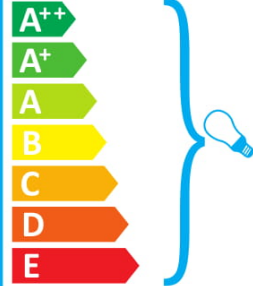

874/2012

ideal lux **REGOL PT1 BIANCO**

Šis gaismeklis ir saderīgs ar šādu energoefektivitātes klašu spuldzēm: