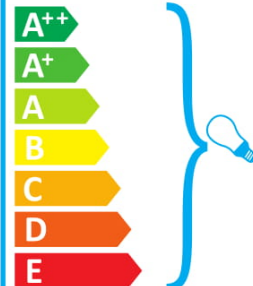

874/2012

ideal lux **REGOL PT1 BIANCO**

Din l-unitā tad-tidwil hiġa kumpatibbli mal-bozoz tal-klassijiet tal-enerġija: