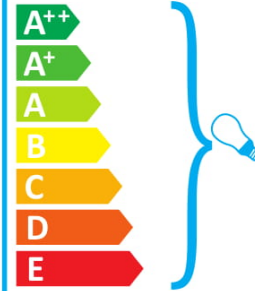

ideal lux RADIO AP1 BIANCO

Din l-unità tat-tidwil hija kumpatibbli mal-bozoz tal-klassijiet tal-enerġija:

Din l-unità tat-tidwil tinbiegħ b'bozza tal-klassi tal-enerġija:

A

874/2012