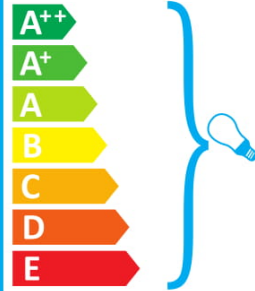

ideal lux RADIO AP1 BIANCO

Šis gaismeklis ir saderīgs ar šādu energoefektivitātes klašu spuldzēm:

Šo gaismekli pārdod ar šādas energoefektivitātes klases spuldzi:

A

874/2012