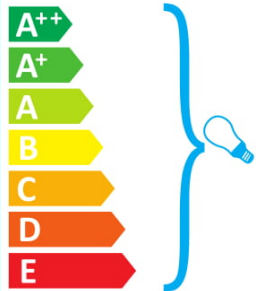

ideal lux RADIO AP1 BIANCO

Questo dispositivo è compatibile con lampadine di classi energetiche:

Il dispositivo è venduto con lampadine di classe energetica:

A

874/2012