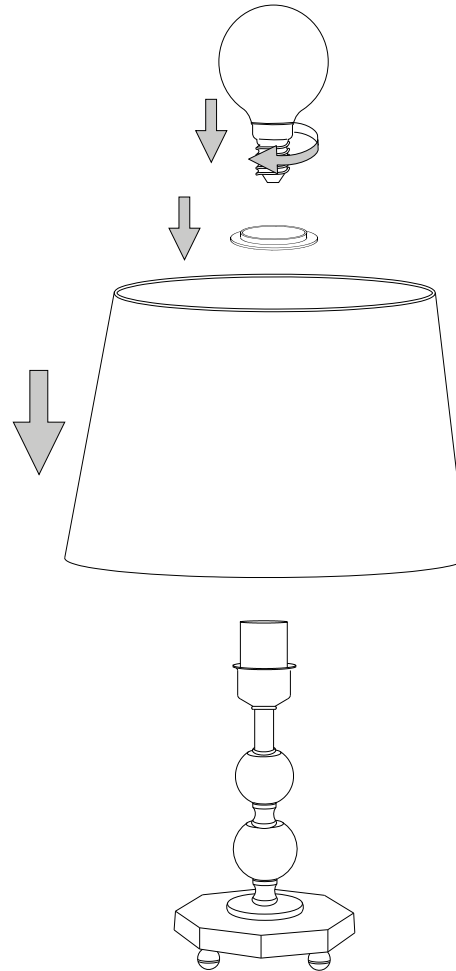

## Queen TL1 Small

Lampada da tavolo  
Table lamp  
Lampe de table  
Tischlampe  
Lámpara de sobremesa  
Настольные лампы

max 1 x 60W E27 / 220~240V  
50/60Hz  
- 8021696077734 ORO

36,5

∅ 20

1

2

3