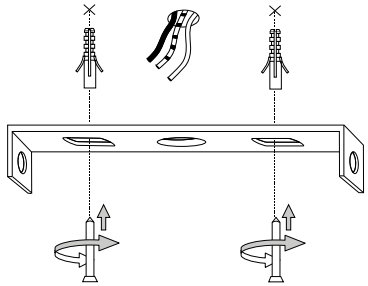

ideal lux®

ideal lux®

REV 25/01/2019

Pop SP6

Lampada a sospensione
Suspension lamp
Suspension
Pendelleuchte
Lámpara colgante
Люстры и подвесы

max 6 x 60W E27 / 220~240V
50/60Hz
- 8021696186795 BIANCO
- 8021696158815 NERO

ø 54

100 - 182

1

2

3

4

5

6