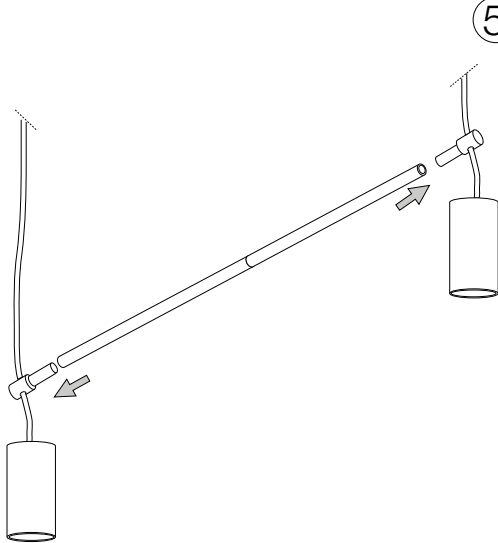

ideal lux®

ideal lux®

REV 25/01/2019

Pop SP6

Lampada a sospensione
Suspension lamp
Suspension
Pendelleuchte
Lámpara colgante
Люстры и подвесы

max 6 x 60W E27 / 220~240V
50/60Hz
- 8021696186795 BIANCO
- 8021696158815 NERO

ø 54

100 - 182

1

2

3

4

5

6