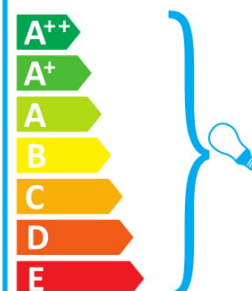

ideal lux PHOENIX AP2 BIANCO

Din l-unità tad-tidwil hija kumpatibbli mal-bozoz tal-klassijiet tal-enerġija: